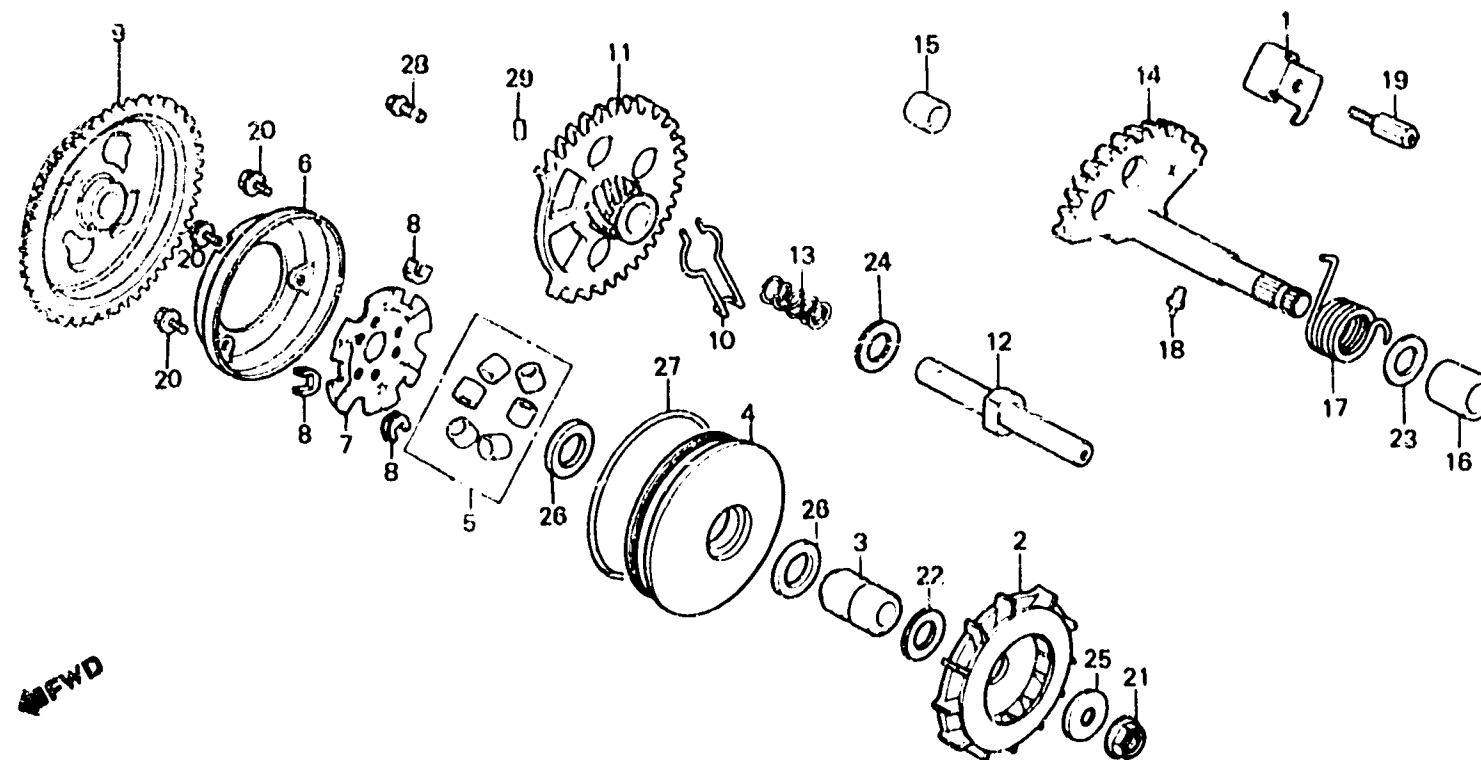

C 8

E-6

Drive face • Kick starter

Face entraînée • Kick de démarrage

Antriebsflaeche • Kickstarter

6KGB-6B

Item d'entretien	T.D.R.	N° de réf.	N° de pièce	Description	N° de requi NH125			N° de série	Code de zone
					D	L	G		
		22	90421-KGB-000	RONDELLE PLATE, 17MM	1	1	1	B,DK,E,F,FI,G,GR,H,U	
		•	90421-KGB-710	RONDELLE PLATE, 17MM			1	SW	
		23	90451-155-C00	RONDELLE, 14MM	1	1	1	SW	
		•	90452-KGB-000	RONDELLE, 12.5MM	1	1	1		
		25	90473-KGB-000	RONDELLE PLATE, 12MM	1	1	1		
		26	91203-GC8-003	JOINT D'ETANCHEITE D'HUILE, 24X31X3.5	2	2	2		
		27	91305-KGB-003	JOINT TORIQUE, 91X2.6 (ARAI)	1	1	1		
		28	96000-06014-00	BOULON DE BRIDE, 6X14	1	1	1		
		29	96220-30085	ROULEAU, 3X8.5	1	1	1		