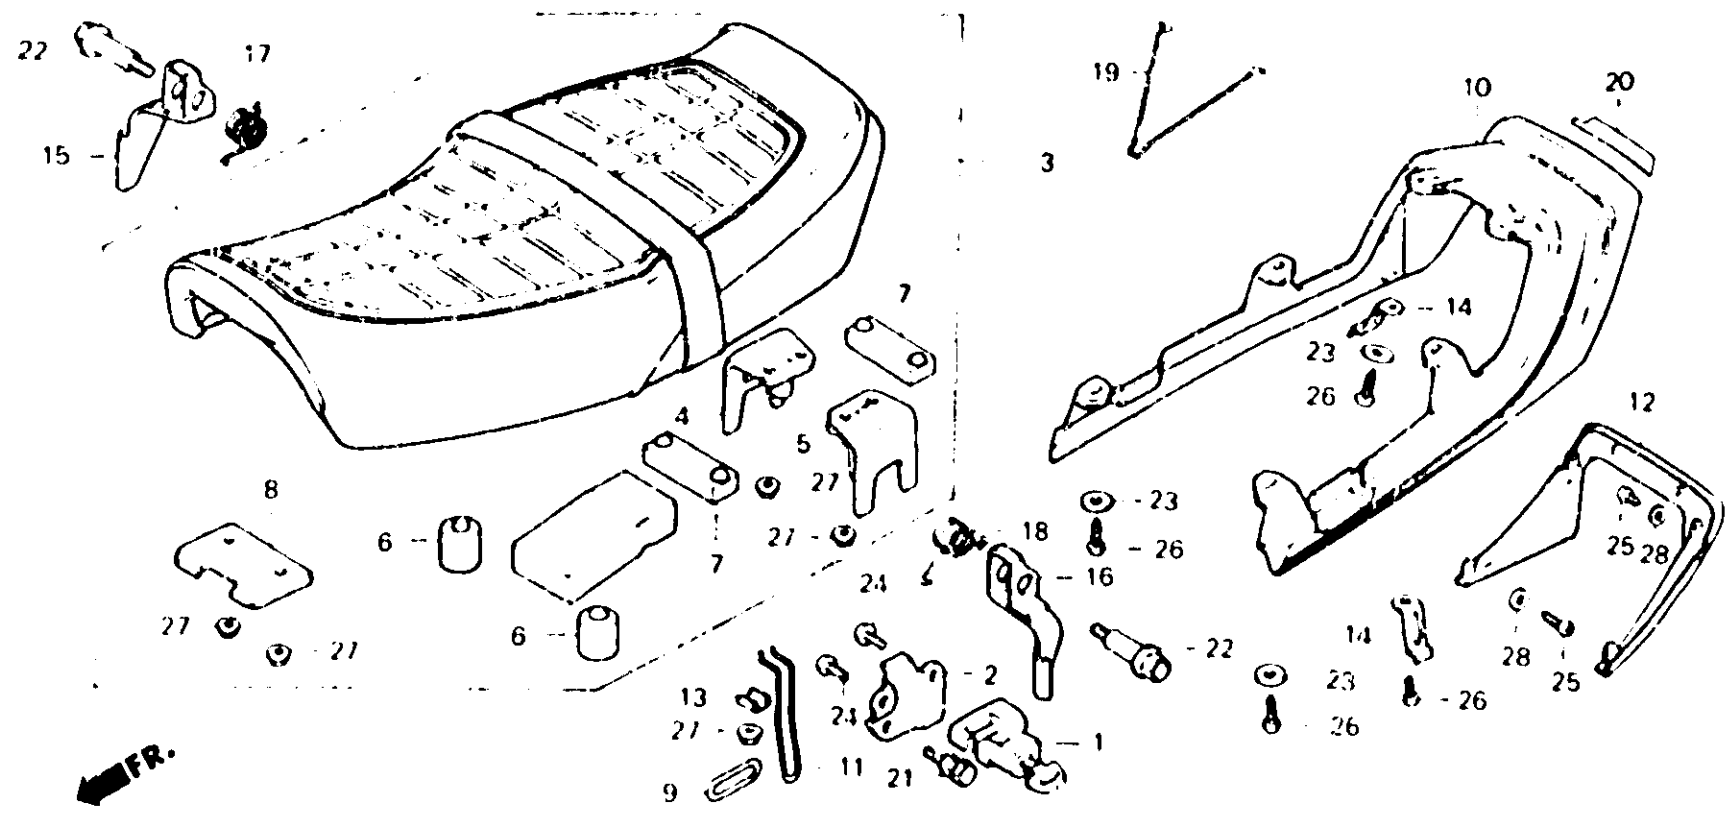

**2-C16**

**F-14-1**

**Seat**  
(CB250Nb • ND • NE • CB400Nb)

**Siege**  
(CB250Nb • ND • NE • CB400Nb)

**Sitz**  
(CB250Nb • ND • NE • CB400Nb)

**Asiento**  
(CB250Nb • ND • NE • CB400Nb)

B/43-91

Item d'entretien	T.D.R.	N° de réf.	N° de pièce	Description	N° de requas				N° de série	Code Je zone	
					CB 250N	CB 400N	CB 250Na	CB 400Na			
			772A1-443-800ZC	JEU DE AUVENT DE SIEGE •NH111• (WL)	-	-	-	-	-	1	
		11	77212-443-610	BRAS DE VERROU DE SIEGE .....	-	-	1	1	1	1	
		12	77212-443-760	AUVENT B DE SIEGE .....	-	-	1	1	1	1	
		13	77213-413-000	RONDELLE DE VERROU DE SIEGE .....	-	-	1	1	1	1	
		14	77215-443-610	SUPPORT D'AUVENT DE SIEGE .....	-	-	2	2	2	2	B.E,ED,F.H SW,YB,1G,2G U
		15	77221-413-000	LEVIER DE VERROU DE SIEGE G. ....	-	-	1	1	1	1	
		16	77222-413-000	LEVIER DE VERROU DE SIEGE D. ....	-	-	1	1	1	1	
		17	77225-413-000	RESSORT DE VERROU DE SIEGE D. ....	-	-	1	1	1	1	
		18	77226-413-000	RESSORT DE VERROU DE SIEGE G. ....	-	-	1	1	1	1	
		19	83501-413-750	AGRAFE DE LIVRE DE SERVICE .....	-	-	1	1	1	1	