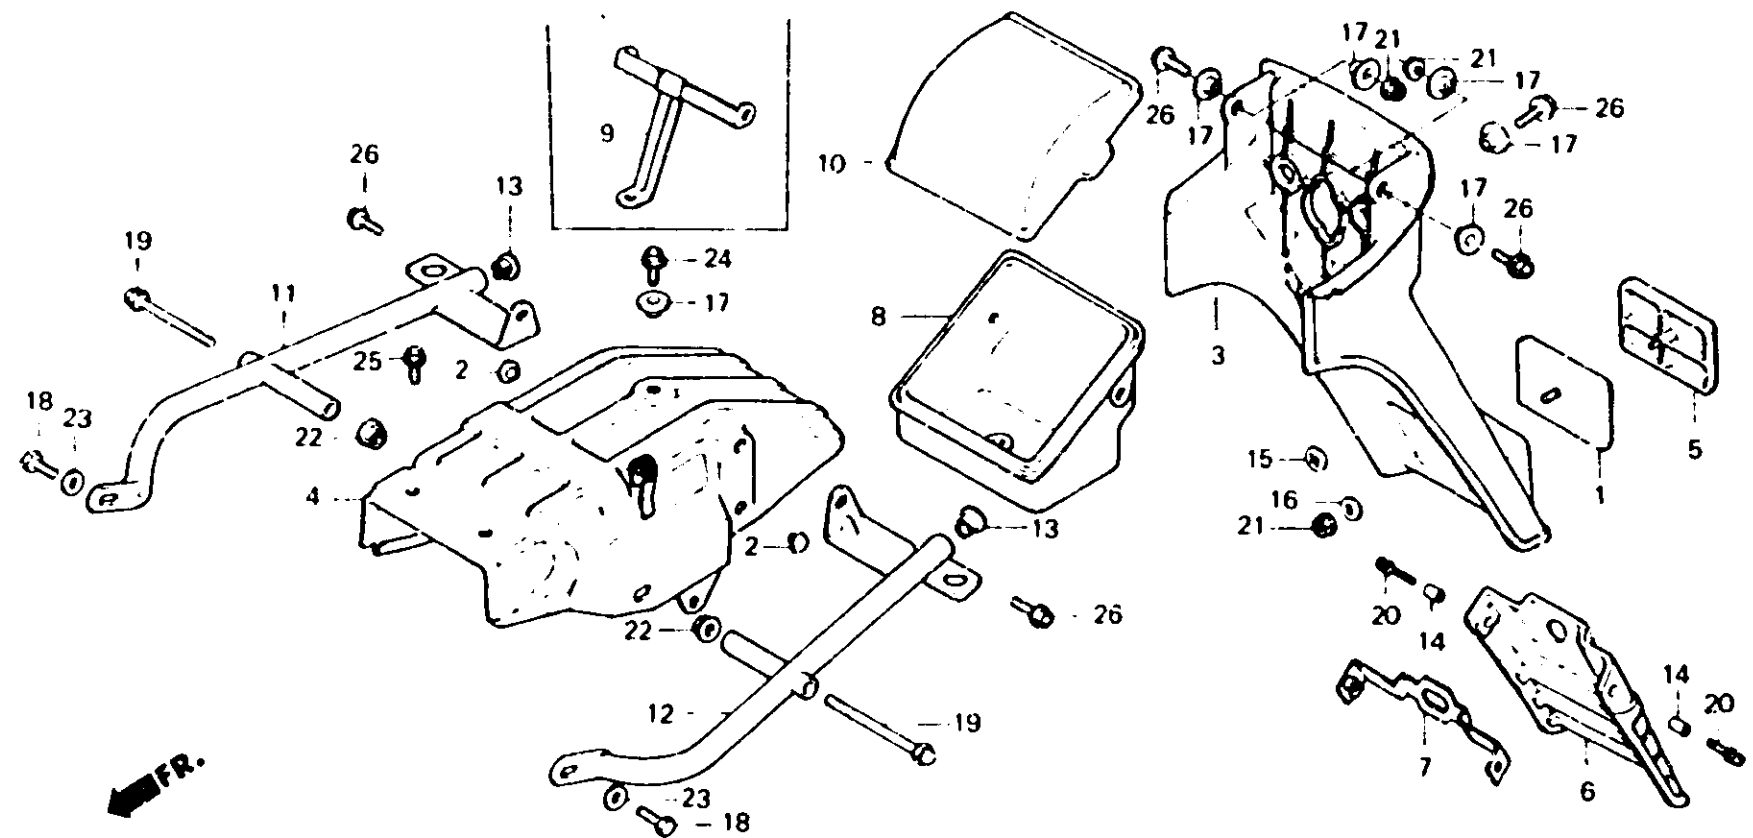

2-F6

F-24

Rear fender • Bumper

Garde-boue arrière • Pare-choc

Hinterer Kotflügel • Stoßstange

Parafango traseco • Parachoques

B443-30A

Item d'entretien	T.D.R.	N° de réf.	N° de pièce	Description	N° de requis								N° de série	Code de zone	
					CB 250N	CB 400N	CB 250NA	CB 400NA	CB 250NB	CB 400NB	CB 250ND	CB 250NE			
GARDE-BOUE A AR.	0.3	1	33741-415-601	CATAPHOTE AR.	1	1	1	1	1	1	1	1	1	-----	B,ED,F,H,SW YB,1G,2G
GARDE-BOUE COMP. B AR.	0.4	2	40514-377-000	BOUCHON DE CARTER DE CHAINE	2	2	2	2	2	2	2	2	2	-----	-----
BAVETTE DE GARDE-BOUE AR.	0.1	3	80100-443-610	GARDE-BOUE A AR.	1	1	1	1	1	1	1	1	1	-----	E,F,U,1G,2G
• BOITE A GANTS			80100-443-640	GARDE-BOUE A AR.	1	1	1	1	1	1	1	1	1	-----	B,ED,H,SW,YB
• PARE-CHOC COMP. AR. D.	0.2	4	80105-443-610	GARDE-BOUE COMP. B AR.	1	1	1	1	1	1	1	1	1	-----	-----
• PARE-CHOC COMP. AR. G.		5	80110-443-600	COUVERCLE A DE GARDE-BOUE AR.	1	1	1	1	1	1	1	1	1	-----	U
		6	80121-443-640	BAVETTE DE GARDE-BOUE AR.	1	1	1	1	1	1	1	1	1	-----	B,ED,H,SW,YB
		7	80122-443-640	SUPPORT DE BAVETTE	1	1	1	1	1	1	1	1	1	-----	B,ED,H,SW,YB
		8	83501-443-610	BOITE A GANTS	1	1	1	1	1	1	1	1	1	-----	-----
		9	83502-413-750	APPUI DE GARDE-BOUE AR.	1	1	1	1	1	1	1	1	1	-----	-----
		10	83502-443-610	COUVERCLE DE BOITE A GANTS	1	1	1	1	1	1	1	1	1	-----	-----
		11	84101-443-610	PARE-CHOC COMP. AR. D.	1	1	1	1	1	1	1	1	1	-----	-----
		12	84102-443-610	PARE-CHOC COMP. AR. G.	1	1	1	1	1	1	1	1	1	-----	-----
		13	84103-443-610	CHAPEAU DE PARE-CHOC AR.	2	2	2	2	2	2	2	2	2	2000030	B,E,ED,F,SW
				84103-443-611	2	2	2	2	2	2	2	2	2	2000017	B,E,ED,F