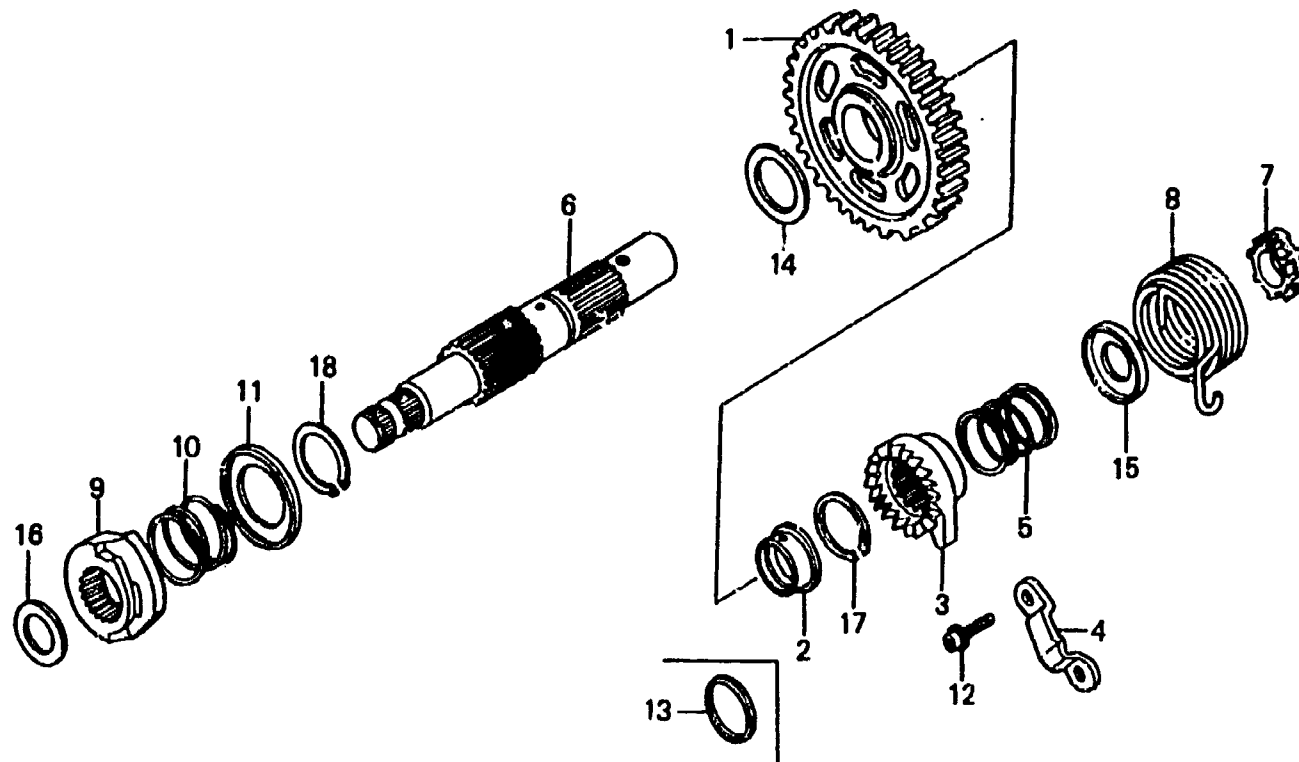

F 3

E-15

Broche de kick de démarrage

FR.5

MK53-E1600

Item d'entretien	T.D.R.	N° de réf.	N° de pièce	Description	N° de requis XL600 LMF RMG LM	N° de série	Code de zone
		15	90501-KF0-000	RONDELLE DE RESSORT DE ROCHET DE KICK	1 1 1		
		16	90554-700-000	RONDELLE DE BUTEE, 20MM	1 1 1		
		17	90601-323-000	CIRCLIP, 22MM	1 1 1		
		18	94510-24000	CIRCLIP EXTERIEUR, 24MM	1 1 1		