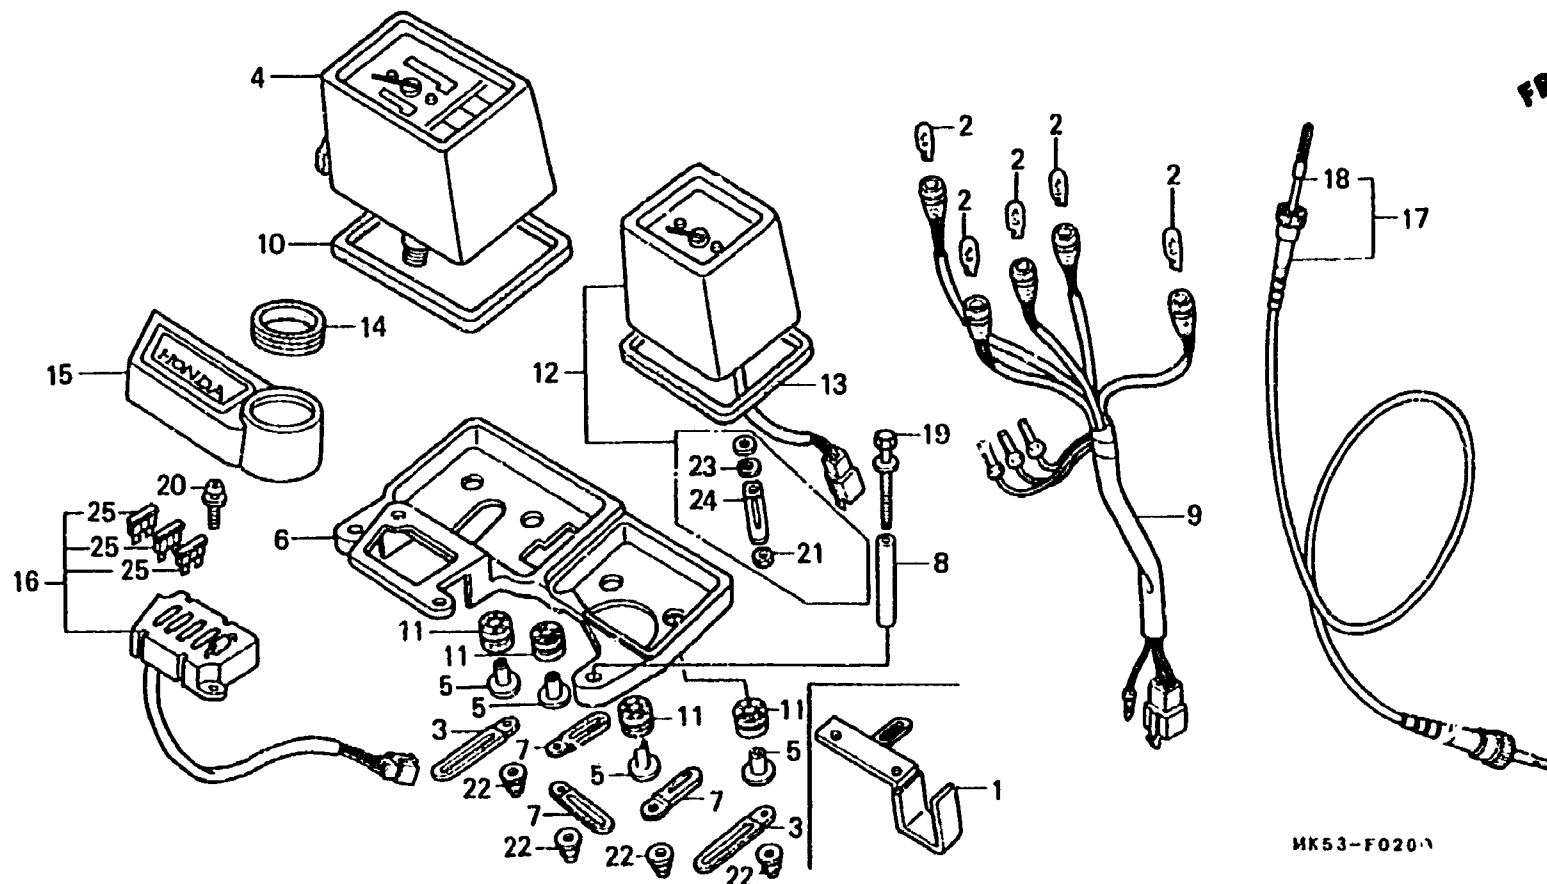

G 6

F-2

Compteurs

FR. →

MK53-F020

Item d'entretien	T.D.R.	N° de réf.	N° de pièce	Description	N° de requis XL600			N° de série	Code de zone
					LM	RM	LM		
		13	37252-MG7-000	COUSSIN DE TACHYMETRE	1	1	1		
		14	37312-KB7-008	ANNEAU D'INTERRUPTEUR COMBINE	1	1	1		
		15	37622-MK5-000	COUVERCLE D'INTERRUPTEUR ALLUMAGE	1	1	1		
		16	38200-MK5-005	ENS. PLAQUE DE FUSIBLE	1	-	1		
			38200-MK5-770	ENS. PLAQUE DE FUSIBLE	-	1	-		
		17	44830-MK5-000	ENS. CABLE DE COMPTEUR DE VITESSE	1	1	1		
		18	44831-MK5-000	CABLE INTERIEUR DE COMPTEUR DE VITESSE	1	1	1		
		19	90102-MG2-000	RONDELLE A BOULON, 6X45	2	2	2		
		20	93891-05012-07	VIS A TETE A RONDELLE, 5X12	2	2	2		
		21	94002-04000-0S	ECROU HEX., 4MM	2	2	2		
		22	94021-06070-0S	ECROU DE CHAPEAU, 6MM	4	4	4		
		23	94111-04000	RONDELLE ELASTIQUE, 4MM	2	2	2		
		24	94591-25000	PINCE, 2X60	1	1	1		
		25	98200-31000	FUSIBLE DE LAME (10A)	3	3	3		