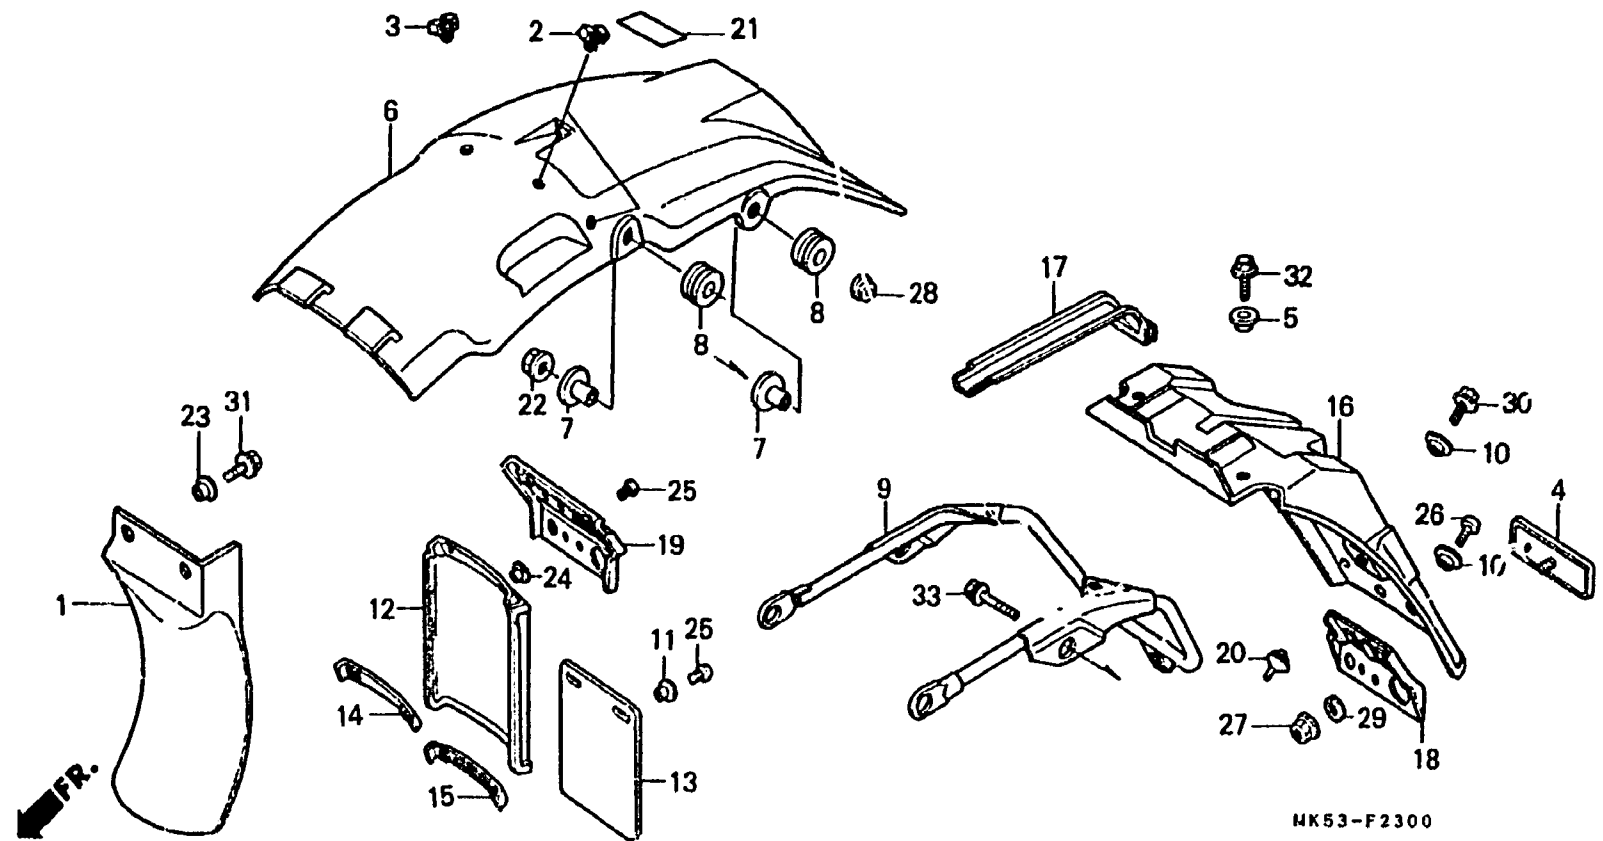

J 8

F-23

Garde-boue arrière

MK53-F2300

Item d'entretien	T.D.R.	N° de réf.	N° de pièce	Description	N° de requis XL600			N° de série	Code de zone
					LMF	RLG	LMW		
		26	93500-06012-0A	VIS A TETE CYLINDRIQUE, 6X12	2	2	2		
		27	94050-05000	ECROU DE BRIDE, 5MM	1	1	1		
		28	94050-08000	ECROU DE BRIDE, 8MM	2	2	2		
		29	94111-05000	RONDELLE ELASTIQUE, 5MM	1	1	1		
		30	95700-06012-08	BOULON DE BRIDE, 6X12	1	1	1		
		31	95700-06014-00	BOULON DE BRIDE, 6X14	2	2	2		
		32	95700-06014-00	BOULON DE BRIDE, 6X14	2	2	-		
			96300-06012-00	BOULON DE BRIDE, 6X12	-	-	2		
		33	96400-0803E-07	BOULON DE BRIDE, 8X35	2	2	2		