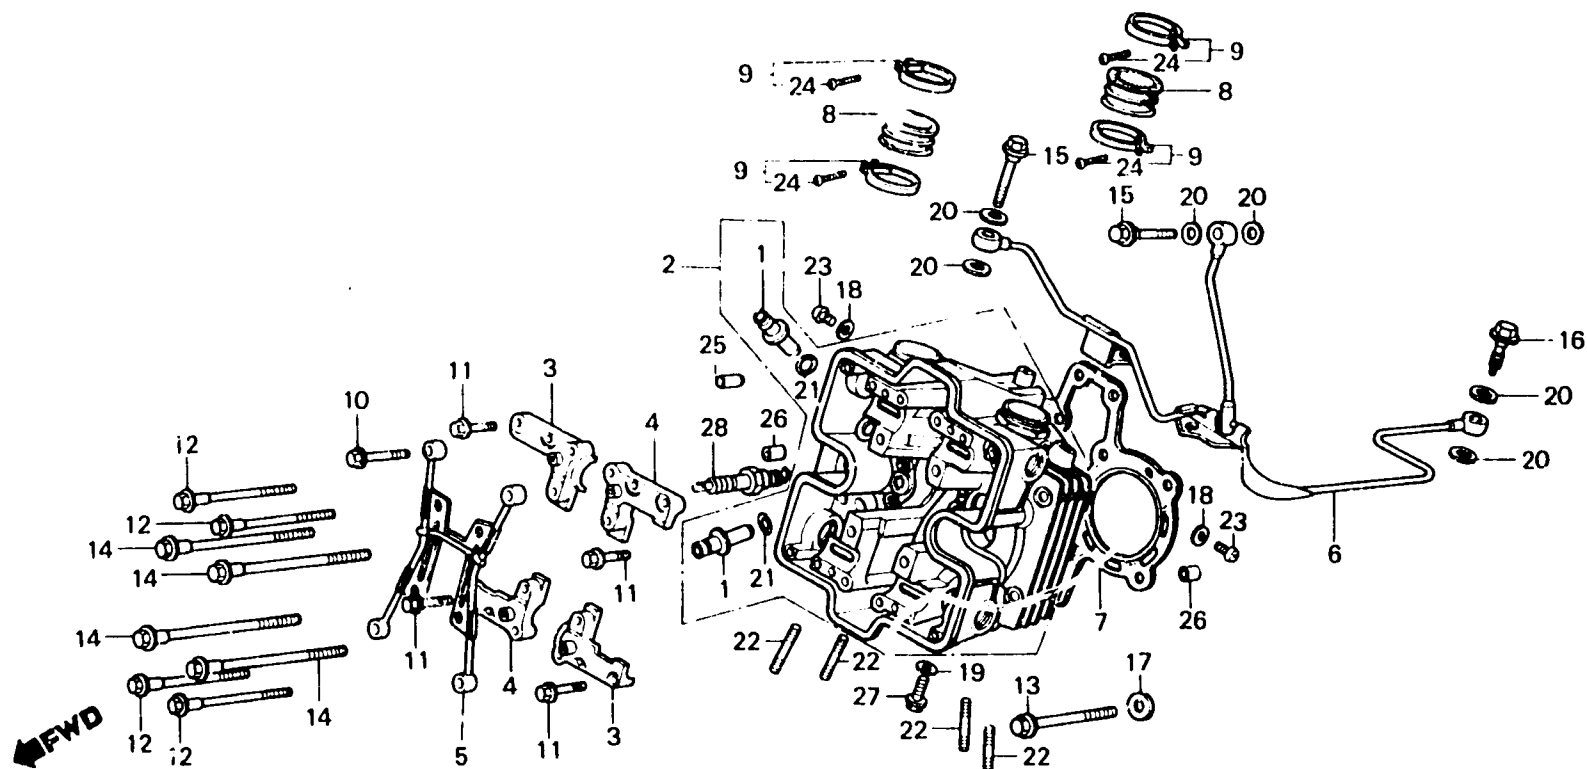

D 5

E-2

Cylinder head
(Front) (VF750Cc • Cd • Ce • Cf)

Culasse
(Avant) (VF750Cc • Cd • Ce • Cf)

Zylinderkopf
(Vorder) (VF750Cc • Cd • Ce • Cf)

Culata
(Delantero) (VF750Cc • Cd • Ce • Cf)

BMBO - 2

Item d'entretien	T.D.R.	N° de réf.	N° de pièce	Description	N° de requis VF750 (V45 MAGNA)					N° de série	Code de zone
					Cc	Cd	Ce	Cf	Cg		
			12212-MB0-773	SUPPORT B D'ARBRE A CAMES	-	-	2	-	-	4204919	ED,F,G,ND,SP,SW IT,N
		5	12230-MB0-000	TUYAN A DE PASSAGE D'HUILE	1	1	1	-	-	CM,E,SA ED,F,G,ND,SW
			12230-MB0-010	TUYAN A DE PASSAGE D'HUILE	-	-	1	-	-	4204343	ED,F,G,ND,SP,SW IT,N
		6	12240-MB0-000	TUYAU B DE PASSAGE D'HUILE	1	-	-	-	-	CM,E,SA,SW
			12240-MB0-770	TUYAU B DE PASSAGE D'HUILE	1	1	1	-	-	ED,F,G
			12240-MB0-870	TUYAU B DE PASSAGE D'HUILE	-	-	-	1	-	CM,IT,N,ND,SP,SW
		7	12251-MB0-003	JOINT DE CULASSE	1	1	1	1	-	
		8	16212-MB0-770	ISOLANT B DE CARBURATEUR	-	2	-	-	-	
			16211-MB0-000	ISOLANT DE CARBURATEUR	2	-	2	2	-	CM,E,SA,SW
		9	16219-MB0-000	BANDE D'ISOLANT	4	-	-	-	-	ED,F,G
			16219-MB0-770	BANDE D'ISOLANT	4	4	4	-	-	CM,IT,N,ND,SP,SW
		10	90001-MB0-000	BOULON DE BRIDE, 6X5	4	4	4	4	-	