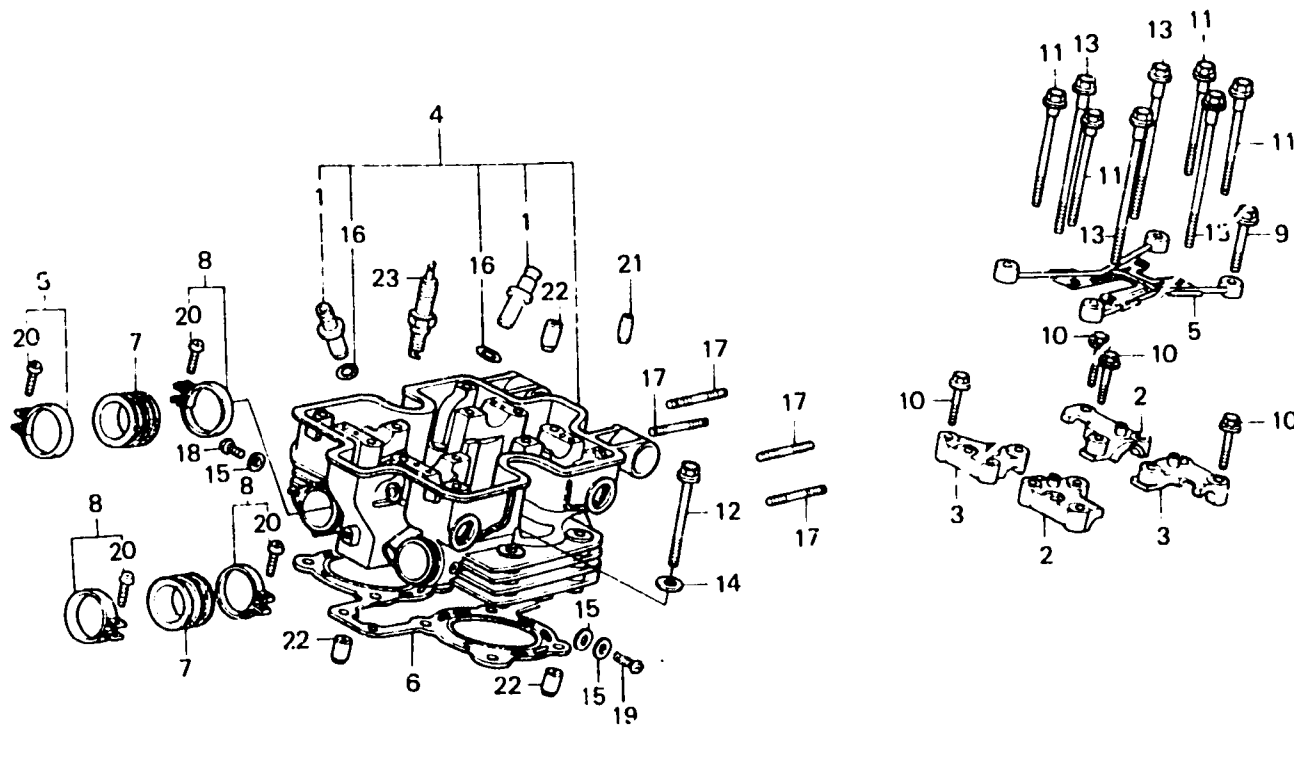

# D 12

## E-2-1

Cylinder head  
(Rear) (VF750Cc • Cd • CE • Cf)

Culasse  
(Arrière) (VF750Cc • Cd • CE • Cf)

Zylinderkopf  
(Hinte) (VF750Cc • Cd • CE • Cf)

Culata  
(Trasero) (VF750Cc • Cd • CE • Cf)

BMB1-33

Item d'entretien	T.D.R.	N° de réf.	N° de pièce	Description	N° de requis VF750 (V15 MAGNA)					N° de série	Code de zone
					Cc	Cd	CE	Cf	Cg		
		11	90006-MB0-000	BOULON UBS, 8X151 .....	4	4	-	-	-		
			90006-MB0-010	BOULON UBS, 8X151 .....	-	-	4	4	-		
		12	90011-MB0-000	BOULON UBS, 9X93 .....	4	-	-	-	-		CM,E,SA,SW
			90011-MB0-770	BOULON UBS, 9X91 .....	4	4	4	-	-		ED,F,G
					-	4	4	4	-		CM,IT,N,ND,SP,SW
		13	90012-MB0-003	BOULON UBS, 9X177 .....	4	4	4	-	-		
			90012-MB6-003	BOULON UBS, 9X175 .....	-	-	-	4	-		
		14	90441-MB0-000	RONDELLE ETANCHEITE, 9MM .....	4	-	-	-	-		CM,E,SA,SW
		15	90452-323-000	RONDELLE DE BUTEE, 5MM .....	3	3	3	3	-		
		16	91301-200-000	JOINT TORIQUE, 10X1.6 .....	8	-	-	-	-		CM
					8	-	-	-	-	4030006	E,SA,SW
		17	92700-06045	GOIJON, 6X45 .....	4	4	-	-	-		
			92700-06045-0E	GOIJON, 6X45 .....	-	-	4	4	-		
		18	93500-05008-0G	VIS A TETE CYLINDRIQUE, 5X8 .....	1	1	1	1	-		
		19	93500-05010-0G	VIS A TETE CYLINDRIQUE, 5X10 .....	1	1	1	1	-		
		20	93500-05025-0G	VIS A TETE CYLINDRIQUE, 5X25 .....	4	4	-	-	-		CM,E,ND,SA,SW
					4	-	-	-	-	4203142	ED,F,G
					-	4	-	-	-		ED,F,G
			93500-05028-0G	VIS A TETE CYLINDRIQUE, 5X28 .....	4	-	-	-	-	4203143	ED,F,G
					-	-	4	4	-		