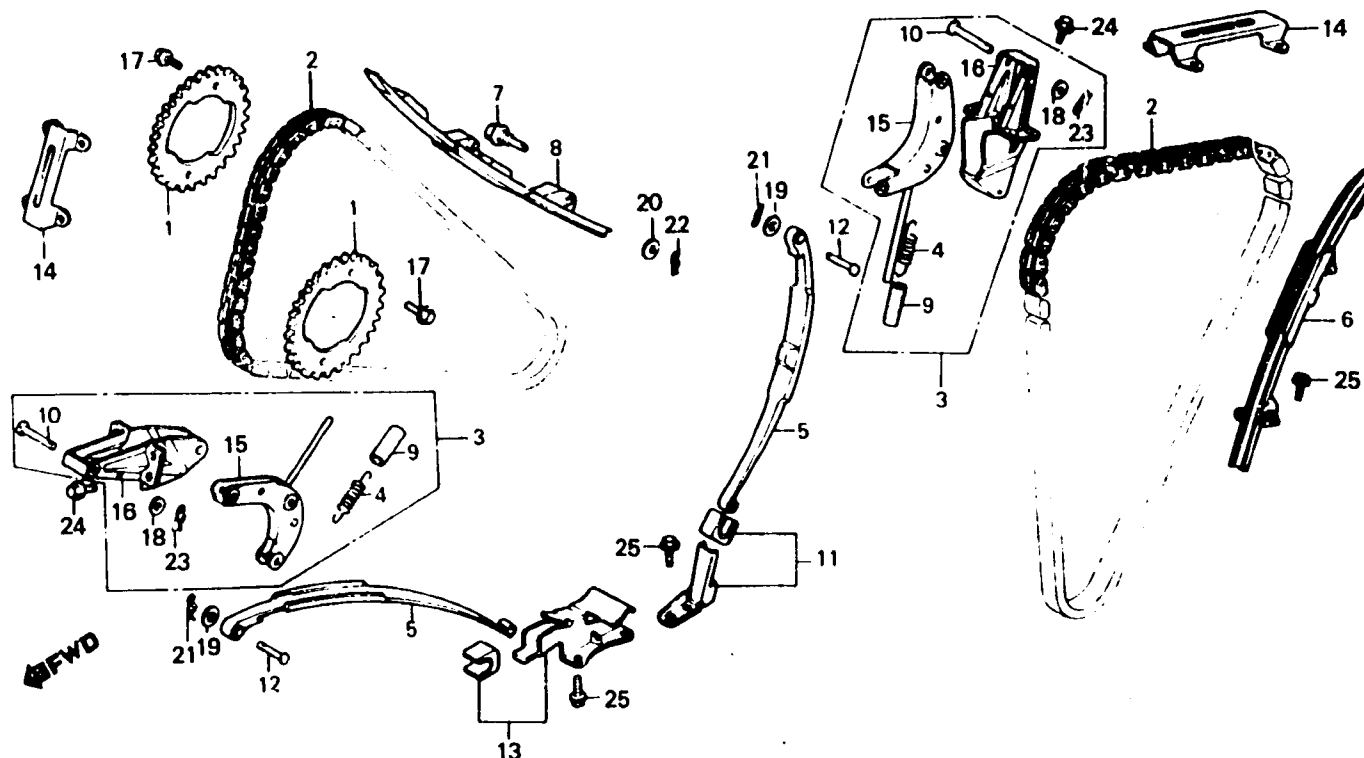

E 12

E-4

- Cam chain • Tensioner
- Chaîne de cames • Tendeur
- Steuerkette • Spanner
- Cadena de levas • Tensionador

BMBO - 5B

Item d'entretien	T.D.R.	N° de réf.	N° de pièce	Description	N° de requis VF750 (V45 MAGNA)					N° de série	Code de zone
					Cc	Cd	Ce	Cr	Cg		
		13	14540-MB0-000	ENS. SUPPORT B DE TENDEUR DE CHAINE DE CAMES	1	1	1	-	-	-----	CM,E,SA
					1	1	-	-	-	-----	ED,F,G,ND,SW
					-	-	1	-	-	4204318	ED,F,ND,SP,SW
			14540-MB0-870	ENS. SUPPORT B DE TENDEUR DE CHAINE DE CAMES	-	-	1	-	-	4204319	ED,F,ND,SP,SW
					-	-	1	-	-	-----	G,IT,N
		14	14541-MB0-000	GUIDE B DE CHAINE DE CAMES	2	2	2	2	2		
		15	14550-MB0-000	BRAS COMP. TENDEUR DE CHAINE CAMES	2	2	2	-	-		
			14550-MB0-870	BRAS COMP. TENDEUR DE CHAINE CAMES	-	-	2	-	-	4205089	ED,F,G,IT,N,ND,SP,SW
				14550-MB0-871	-	-	-	2	-		
			14550-MB0-871	BRAS COMP. TENDEUR DE CHAINE CAMES	-	-	2	-	-	4205090	ED,F,G,IT,N,ND,SP,SW
					-	-	-	-	2		