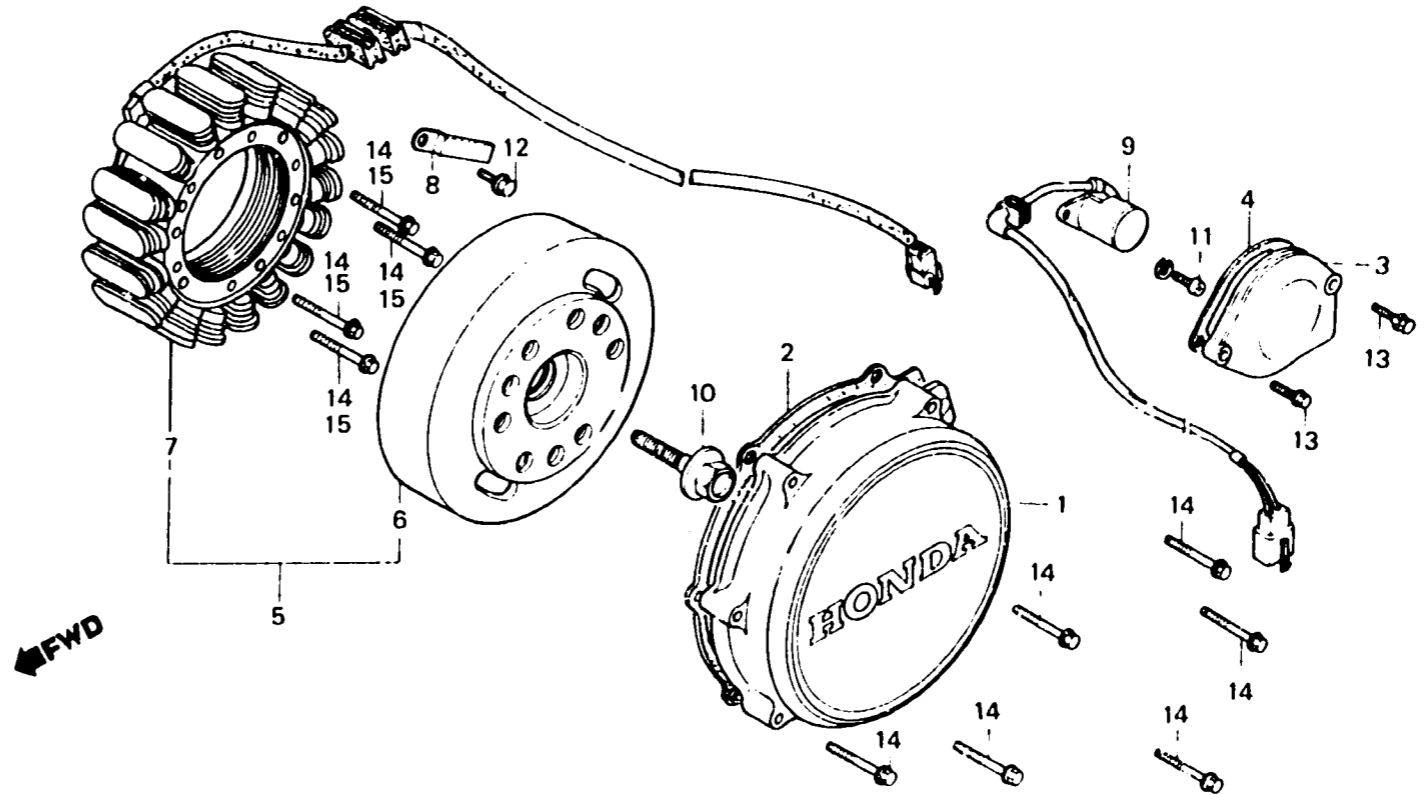

E-8

Generator
Générateur
Lichtmaschine
Generador

BMB1 - 34

| Item d'entretien | T.D.R. | N° de réf. | N° de pièce | Description | N° de requis VF750 (V45 MAGNA) | | | | | N° de série | Code de zone |
|------------------|--------|------------|---------------|-------------------------------|--------------------------------|----|----|----|----|-------------|------------------|
| | | | | | Cc | Cd | Ct | Cr | Cg | | |
| | | | 31110-MB1-870 | VOLANT COMP. | - | - | 1 | - | - | | |
| | | | 31110-MK3-004 | VOLANT COMP. | - | - | - | 1 | 1 | | |
| | | 7 | 31120-MB1-004 | STATOR COMP. | 1 | - | - | - | - | 4025944 | CM,E,SA,SW |
| | | | 31120-MB1-014 | STATOR COMP. | 1 | - | - | - | - | 4025945 | CM,E,SA,SW |
| | | | 31120-MB1-024 | STATOR COMP. | 1 | 1 | - | - | - | | ED,F,G,ND |
| | | | | | - | 1 | 1 | - | - | | CM |
| | | | 31120-MB1-024 | STATOR COMP. | - | - | 1 | - | - | 4204322 | ED,F,ND,SP,SW |
| | | | 31120-MK3-004 | STATOR COMP. | - | - | - | 1 | 1 | 4204323 | ED,F,ND,SP,SW |
| | | 8 | 31130-MB0-000 | AGRAFE DE FIL DE GENERATEUR A | - | - | 1 | - | - | | G,IT N |
| | | | | C.A. | 1 | 1 | - | - | - | | ,E,ND,SA,SW |
| | | | 31130-MB4-000 | AGRAFE DE FIL DE GENERATEUR A | - | 1 | - | - | - | | ED,F,G |
| | | | | C.A. | 1 | - | 1 | - | - | | ED,F,G |
| | | 9 | 35759-MB1-000 | ENS. INTERRUPTEUR DE | - | - | 1 | 1 | 1 | | CM,IT,N,ND,SP,SW |
| | | | | CHANGEMENT | 1 | 1 | 1 | 1 | 1 | | |
| | | 10 | 90023-428-000 | BOULON DE BRIDE, 12X40 | 1 | 1 | 1 | 1 | 1 | | |