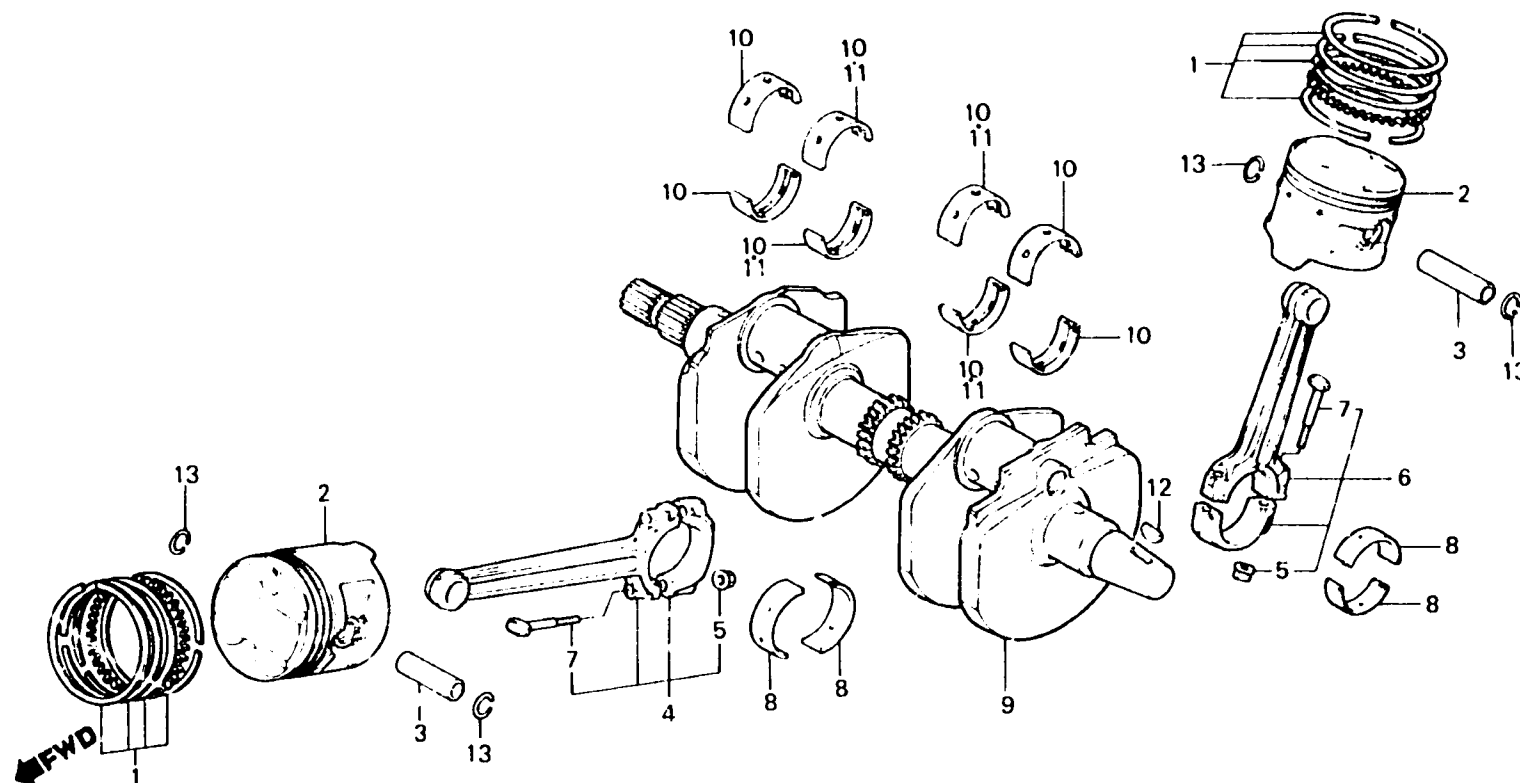

H 4

E-13

Crankshaft • Piston

Vilebrequin • Piston

Kurbelwelle • Kolben

Cigüeñal • Pistón

BMBO - 14

Item d'entretien	T.D.R.	N° de réf.	N° de pièce	Description	N° de requis VF750 (V45 MAGNA)					N° de série	Code de zone
					Cc	Co	Ce	Cf	Cg		
			13326-MB0-890	COUSSINET C DE VILEBREQUIN (BRUN)	-	-	4	-	-	4204919	ED,F,G,ND,SP,SW IT,N
			13327-MB0-890	COUSSINET D DE VILEBREQUIN (VERT)	-	-	4	-	4	4204919	ED,F,G,ND,SP,SW IT,N
			13328-MB0-890	COUSSINET E DE VILEBREQUIN (JAUNE)	-	-	4	-	4	4204919	ED,F,G,ND,SP,SW IT,N
		12	90741-413-000	CLAVETTE WOODRUFF	1	1	1	1	1		
		13	94601-18000	ATTACHE D'AXE DE PISTON, 18MM	8	8	8	8	8		