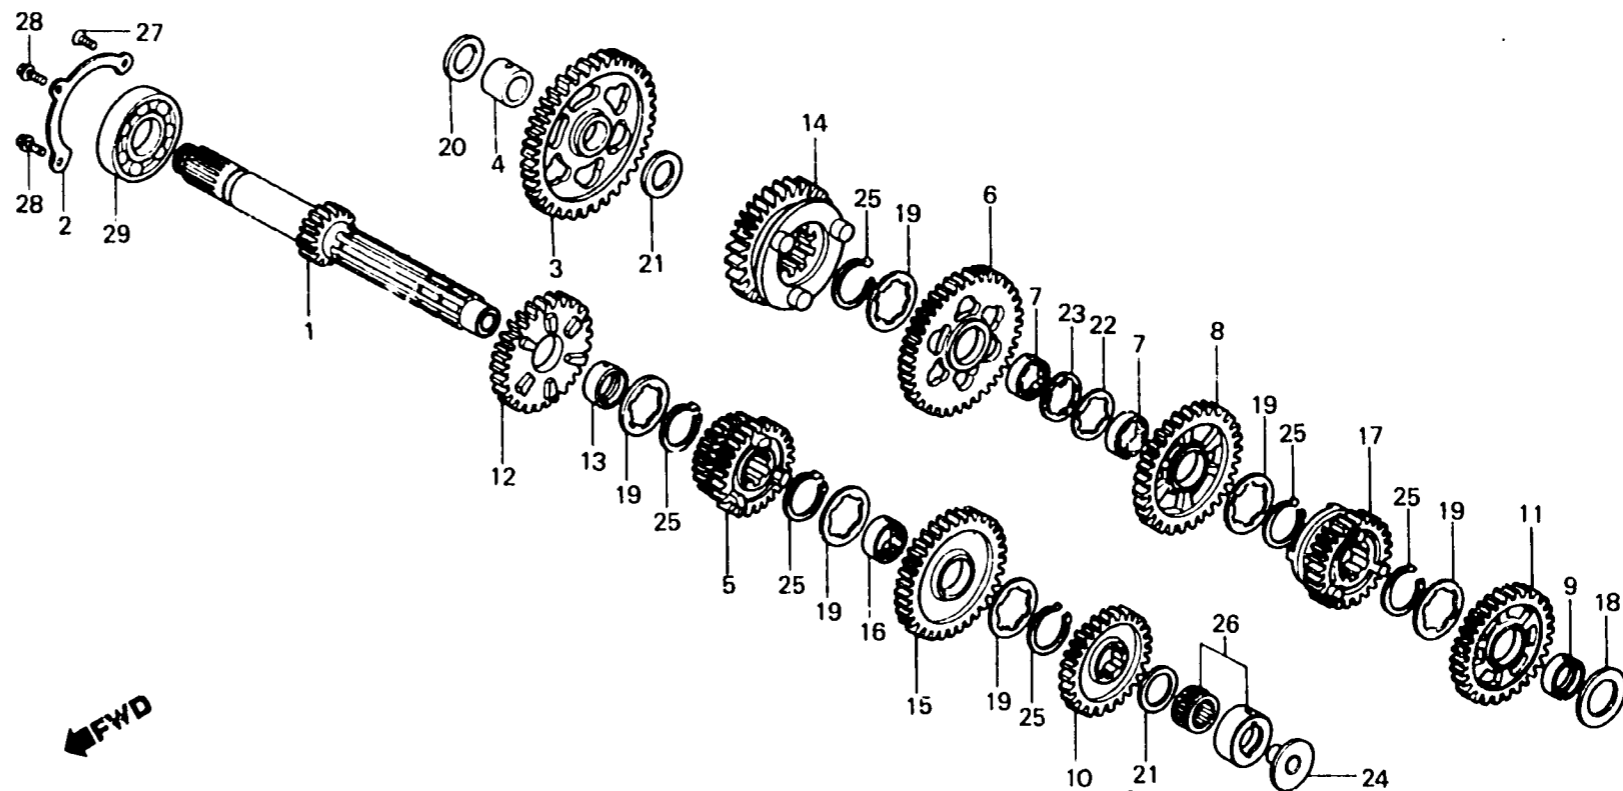

H 6

E-14

Transmission

Transmission

Getriebe

Transmisión

BMBO 15

Item d'entretien	T.D.R.	N° de réf.	N° de pièce	Description	N° de requis VF750 (V45 MAGNA)					N° de série	Code de zone
					Cc	Cd	Ce	Cf	Cg		
			23431-MK3-000	PIGNON DEUXIEME ET TROISIEME ARBRE PRINCIPAL (21T/24T)	-	-	1	-	-	-----	ED,F,G,IT,N,ND,SP,SW
		6	23441-MB0-000	PIGNON DEUXIEME D'ARBRE DE RENVOI (34T)	1	1	1	1	1		
		7	23442-MB0-000	COLLIER CANNELEE, 25X9.5	2	2	2	2	2		
		8	23461-MB0-000	PIGNON TROISIEME D'ARBRE DE RENVOI (31T)	1	1	1	1	1		
		9	23462-MB0-000	COLLIER, 25X10	1	1	1	1	1		
		10	23471-MB0-000	PIGNON QUATRIEME D'ARBRE PRINCIPAL (27T)	1	1	1	1	1		
		11	23481-MB0-000	PIGNON QUATRIEME D'ARBRE DE RENVOI (29T)	1	1	1	1	1		
		12	23491-MB0-000	PIGNON CINQUIEME D'ARBRE PRINCIPAL (29T)	1	1	1	-	-	-----	CM,E,SA ED,F,G,ND,SW
			23491-MK3-000	PIGNON CINQUIEME D'ARBRE PRINCIPAL (29T)	-	-	1	-	-	-----	ED,F,G,IT,N,ND,SP,SW
					-	-	-	1	1		

2