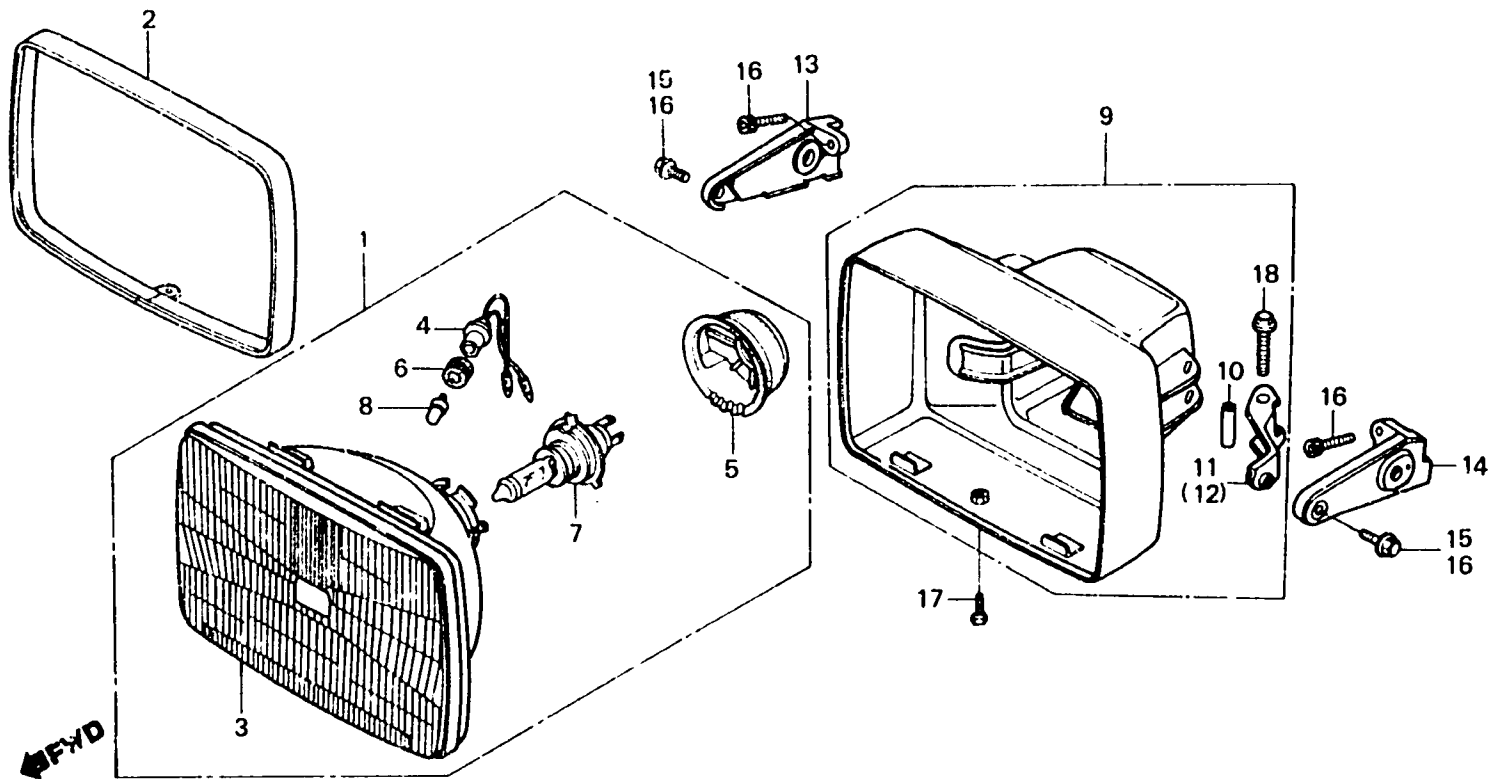

K 4

F-1-2

Headlight
(VF750CE-ED,F,G,ND,SW,N,SP,IT)

Phare
(VF750CE-ED,F,G,ND,SW,N,SP,IT)

Scheinwerfer
(VF750CE-ED,F,G,ND,SW,N,SP,IT)

Faro delantero
(VF750CE-ED,F,G,ND,SW,N,SP,IT)

BMB1-42A

Item d'entretien	T.D.R.	N° de réf.	N° de pièce	Description	N° de requis VF750 (V45 MAGNA)					N° de série	Code de zone
					Cc	Cd	Ct	Cr	Cg		
ENS. PHARE	0.1	1	33100-MB4-611	ENS. PHARE (12V 60/55W)	-	-	1	-	-	ED,G,IT,N,ND,SP,SW
• UNITE DE PHARE			33100-MB4-621	ENS. PHARE (12V 60/55W)	-	-	1	-	-	F
• DOUILLE COMP. FEU POSITION		2	33105-ME5-000	ANNEAU DE BOITE DE PHARE	-	-	1	-	-	ED,F,G,IT,N,ND,SP,SW
• AMPOULE DE PHARE		3	33120-ME5-610	UNITE DE PHARE	-	-	1	-	-	2203048	ED,F,G,IT,N,ND,SP,SW
BOITIER DE PHARE	0.2	*	33120-ME5-611	UNITE DE PHARE	-	-	1	-	-	2203049	ED,F,G,IT,N,ND,SP,SW
• APPUI DE PHARE		4	33170-MB0-003	DOUILLE COMP. FEU POSITION	-	-	1	-	-	ED,F,G,IT,N,ND,SP,SW
(AJOUTER 0,1 POUR CHAQUE.)		5	33180-422-003	COUVERCLE DE CAOUTCHOUC	-	-	1	-	-	ED,F,G,IT,N,ND,SP,SW
		6	33905-371-601	CAOUTCHOUC DE JOINT	-	-	1	-	-	ED,F,G,IT,N,ND,SP,SW
		7	34901-MC7-601	AMPOULE DE PHARE							
				(H4 JA12V60/55W)	-	-	1	-	-	ED,G,IT,N,ND,SP,SW
			34901-371-621	AMPOULE DE PHARE (PHILIPS)							
				(JAUNE)(H4 JA12V 60/55W)	-	-	1	-	-	F
		8	34903-388-611	AMPOULE DE FEU POSITION							
				(12V 4W)	-	-	1	-	-	ED,F,G,IT,N,ND,SP,SW
		9	61301-MB4-003	BOITIER DE PHARE	-	-	1	-	-	ED,F,G,IT,N,ND,SP,SW
		10	61302-MB4-003	COLLIER DE BOITIER DE PHARE	-	-	2	-	-	ED,F,G,IT,N,ND,SP,SW
		11	61303-MB4-003	SUPPORT COMP. G.	-	-	1	-	-	ED,F,G,IT,N,ND,SP,SW