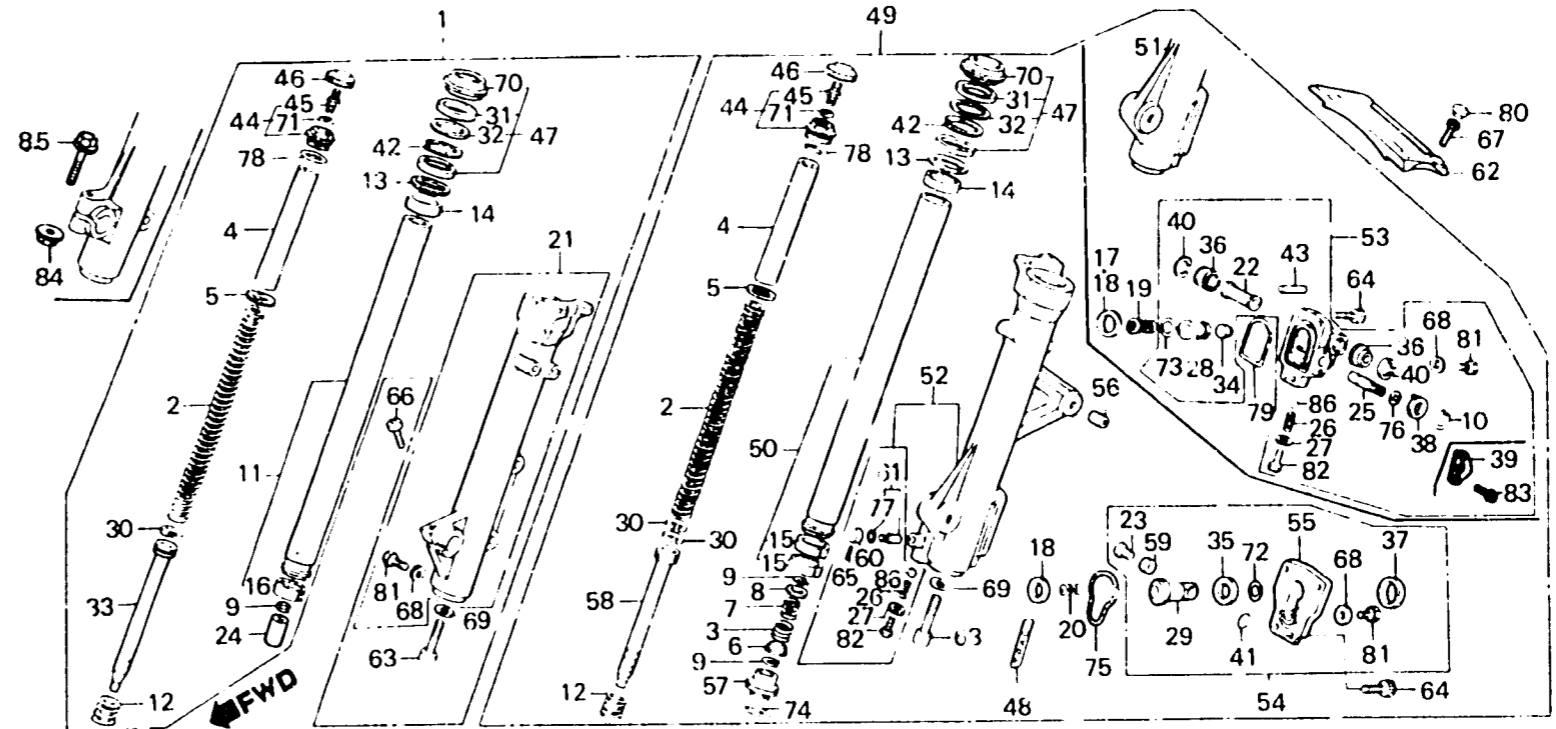

N 2

F-9

Front fork

Fourche avant

Vordergabel

Horquilla delantero

BMB1-9H

Item d'entretien	T.D.R.	N° de réf.	N° de pièce	Description	N° de requis					N° de série	Code de zone
					Vf750	IV4	MAGNAI	Cc	Co		
		65	90116-MC7-003	BOULON DE DOUILLE, 6MM	-	-	-	4	4		
			90150-MK3-003	VIS DE DOUILLE	-	-	-	1	1		
		66	90152-MB1-70C	BOULON DE DOUILLE, 8X28	-	1	-	1	-		
			96700-08028-10	BOULON DE DOUILLE, 8X28	-	-	1	-	1		
		67	90153-MB0-000	BOULON DE DOUILLE, 8X17	4	4	4	4	4		
		68	90543-273-000	JOINT ETANCHEITE, VIDANGE FOURCHE AV.	2	2	2	2	2		
		69	90544-283-000	RONDELLE SPECIALE, 8MM	2	2	2	2	2		
		70	91254-461-003	CACHE-POUSSIÈRE DE FOURCHE AV. (SHOWA)	2	2	2	-	-		
			91254-461-004	CACHE-POUSSIÈRE DE FOURCHE AV. (SHOWA)	2	2	2	-	-		
			91254-463-003	CACHE-POUSSIÈRE	-	-	-	2	2		
		71	91301-469-003	JOINT TORIQUE, 5.8X1.9	-	-	-	2	2		
		72	91304-MJ0-003	JOINT TORIQUE, 15.8X2.4	-	-	-	1	1		
		73	91305-MC7-003	JOINT TORIQUE D, 13.8X2.4	1	1	1	-	-		
		74	91306-MC7-003	JOINT TORIQUE, 33.5X2(ε)	1	1	1	-	-		
		75	91308-MJ0-003	JOINT TORIQUE	-	-	-	1	1		