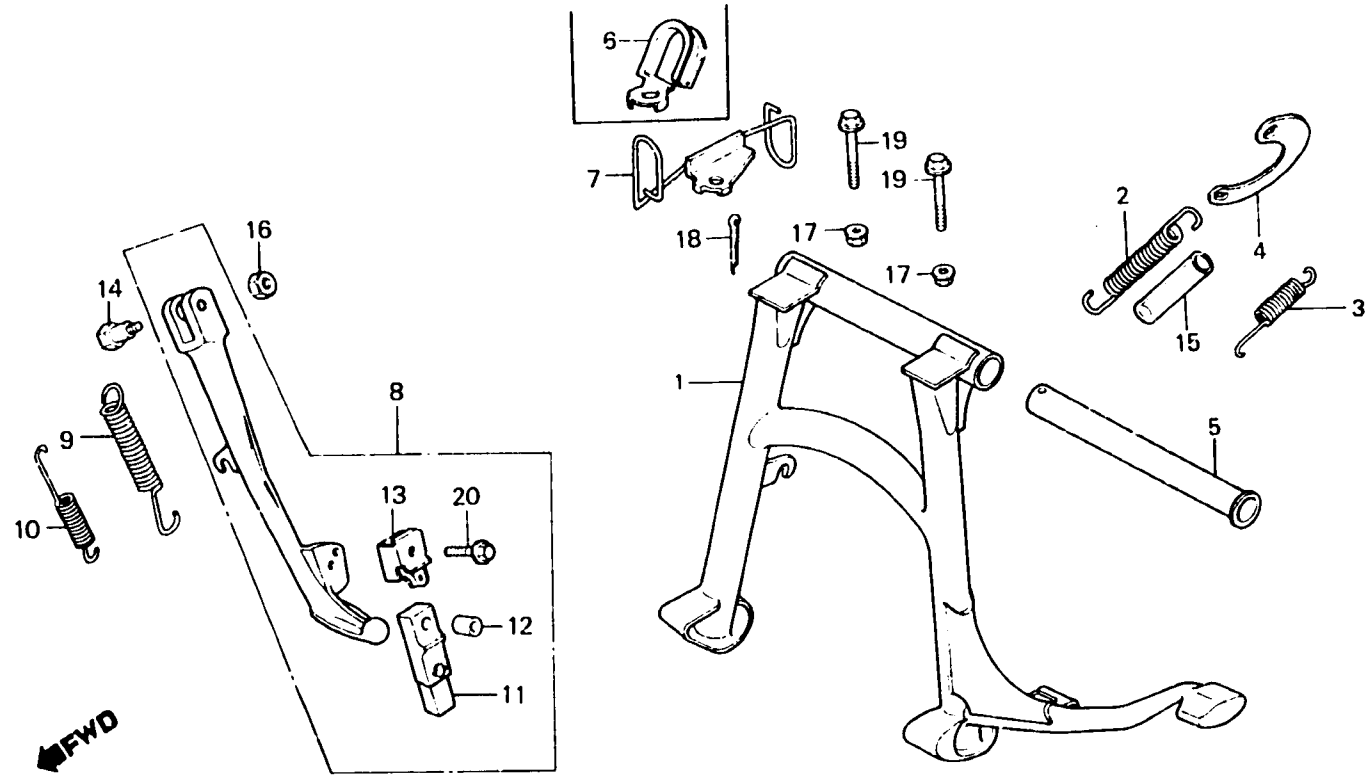

2-G11

F-23

Stand
Bequille
Ständer
Estante

BMB1 - 23B

Item d'entretien	T.D.R.	N° de réf.	N° de pièce	Description	N° de requis VF750 (V45 MAGNA)					N° de série	Code de zone
					Cc	Cd	Ce	Cf	Cg		
		15	90125-410-000	COUVERCLE DE RESSORT DE BEQUILLE PRINCIPALE	1	1	1	1	1		
		16	94031-10070	ECROU HEX., 10MM	1	1	1	-	-		
			90203-MJ4-000	ECROU DE BEQUILLE LATERALE	-	-	-	1	1		
		17	94050-0800C	ECROU DE BRIDE, 8MM	2	2	2	2	2		
		18	94201-25250	GOUPILLE FENDUE, 2.5X25	1	1	1	1	1		
		19	95700-08040-00	BOULON DE BRIDE, 8X40	2	2	2	2	2		
		20	96000-06025-07	BOULON DE BRIDE, 6X25	1	1	-	-	-		
			90108-MJ1-000	BOULON DE BRIDE, 6X25	-	-	1	-	-		
			90108-MB4-830	BOULON DE BRIDE, 6X25	-	-	-	-	1		
			90115-MB0-000	BOULON DE FIXATION DE CAOUTCHOUC BEQUILLE LATFRALE	-	-	-	1	1		