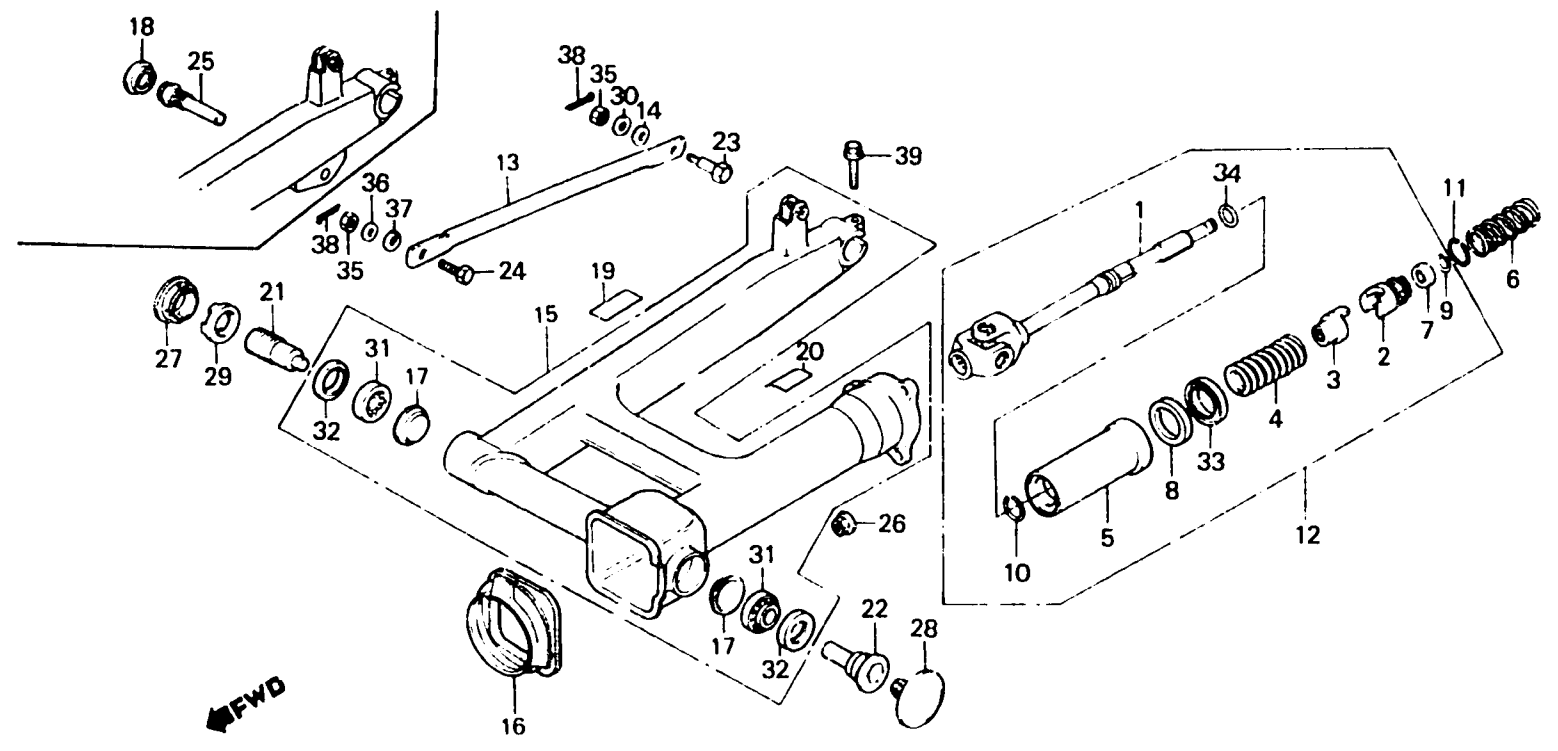

2-G13

F-24

Rear fork
 Fourche arrière
 Hintere Schwinge
 Horquilla trasera

BMB1 - 24H

Item d'entretien	T.D.R.	N° de réf.	N° de pièce	Description	N° de requis					N° de série	Code de zone
					VF750	(V45)	(MAGNA)	Cc	Cd		
		7	40216-MB0-000	BUTEE DE RESSORT	1	1	1	1	1		
		8	40217-MB0-000	GUIDE DE JOINT D'ATANCHEITE							
				HUILE	1	-	-	-	-		CM
					1	-	-	-	-	2003200	E,ED,F,G,SA,SW
			40217-MB0-010	GUIDE DE JOINT D'ATANCHEITE							
				HUILE	1	-	-	-	-	2003201	E,ED,F,G,SA,SW
					-	1	1	1	1		
		9	40218-MB0-000	ANNEAU DE BUTEE DE RESSORT	1	1	1	1	1		
		10	40219-MB0-000	ANNEAU DE COUVERCLE							
				D'AMORTISSEUR	1	-	-	-	-	2003201	E,ED,F,G,SA,SW
					-	1	1	1	1		
		11	40221-MB0-000	ANNEAU DE BUTEE	1	-	1	1	1		CM,IT,N,ND,SP
					1	-	-	-	-	2003200	E,ED,F,G,SA,SW
					-	1	-	-	-	DM116103	CM
					-	-	1	-	-		ED,F,G,SW
		12	40250-MB1-010	ENS. ARBRE DE TRANSMISSION	1	1	-	-	-		
					-	-	1	-	-	2202400	ED,F,G,ND,SP,SW
			40250-MB1-020	ENS. ARBRE DE TRANSMISSION	-	-	1	-	-		CM,IT,N
					-	-	1	-	-	2202401	ED,F,G,ND,SP,SW
			40250-MK3-000	ENS. ARBRE DE TRANSMISSION	-	-	-	1	1		