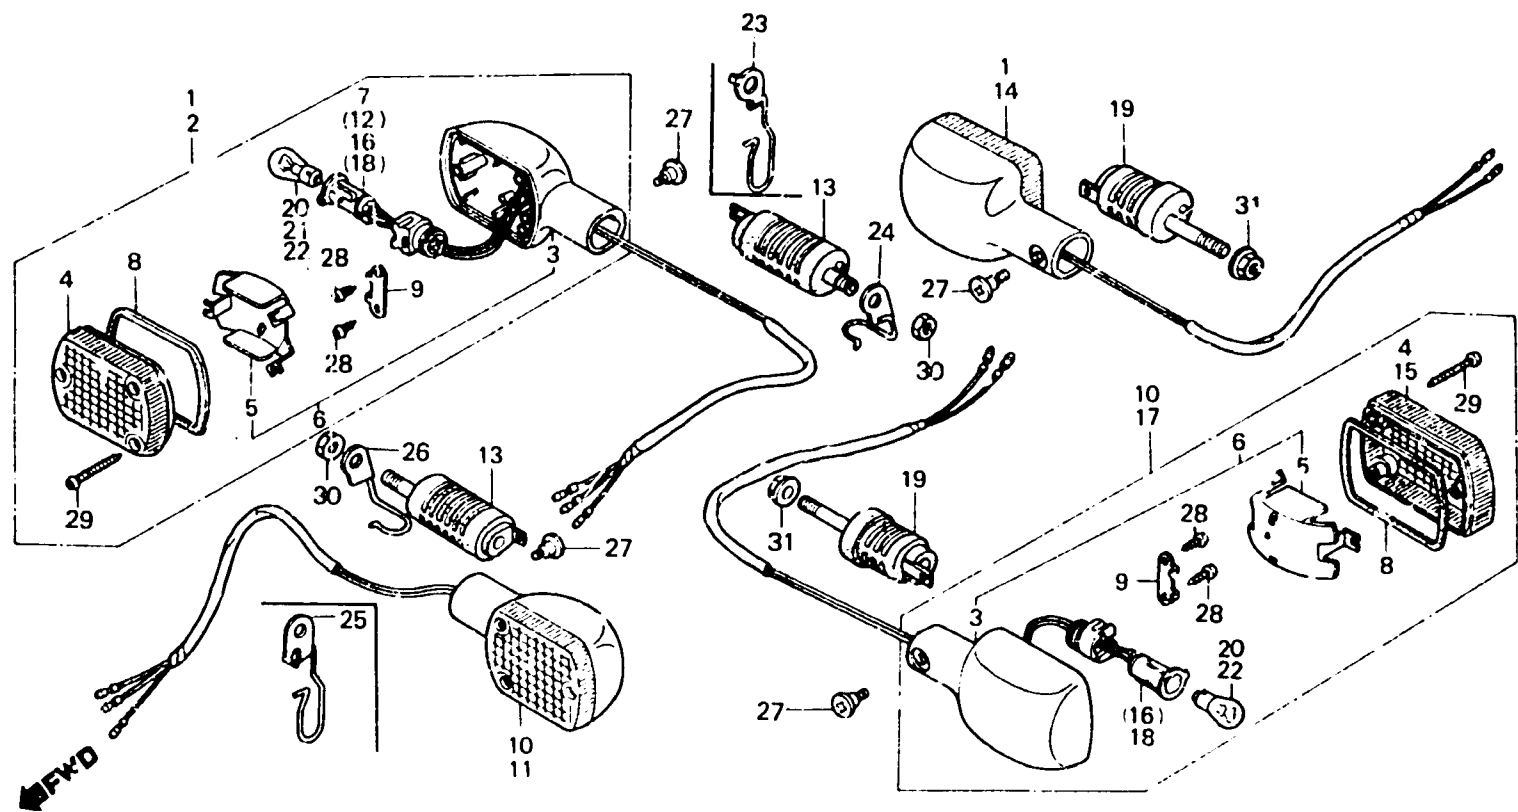

2-11

F-27

Winker
Clignotant
Blinker
Luz intermitente

BM21 - 27D

Item d'entretien	T.D.R.	N° de réf.	N° de pièce	Description	N° de requis					N° de série	Code de zone
					VF750	VZ5	MAGNA	Cc	Cd		
		15	33602-MB1-601	LENTILLE DE CLIGNOTANT	2	2	2	-	-	E,ED,F,G,IT,N,ND,SP SW
		16	33605-MB1-003	FIL COMP. CLIGNOTANT D.	1	1	1	-	-	CM E,ED,F,G,IT,N,ND,SA SP,SW
		17	33605-MK3-670 33650-MB1-601	FIL COMP. CLIGNOTANT D. ENS. CLIGNOTANT, AR. G. (12V 21W)	-	-	-	1	1	E,ED,F,G,IT,N,ND,SP SW
			33650-MB1-671	ENS. CLIGNOTANT, AR. G. (12V 23W)	1	1	1	-	-	CM
			33650-MF5-770	ENS. CLIGNOTANT, AR. G.	-	-	-	1	1	CM
		18	33655-MB1-003	FIL COMP. CLIGNOTANT G.	1	1	1	-	-	CM E,ED,F,G,IT,N,ND,SA SP SW
					2	2	2	-	-	