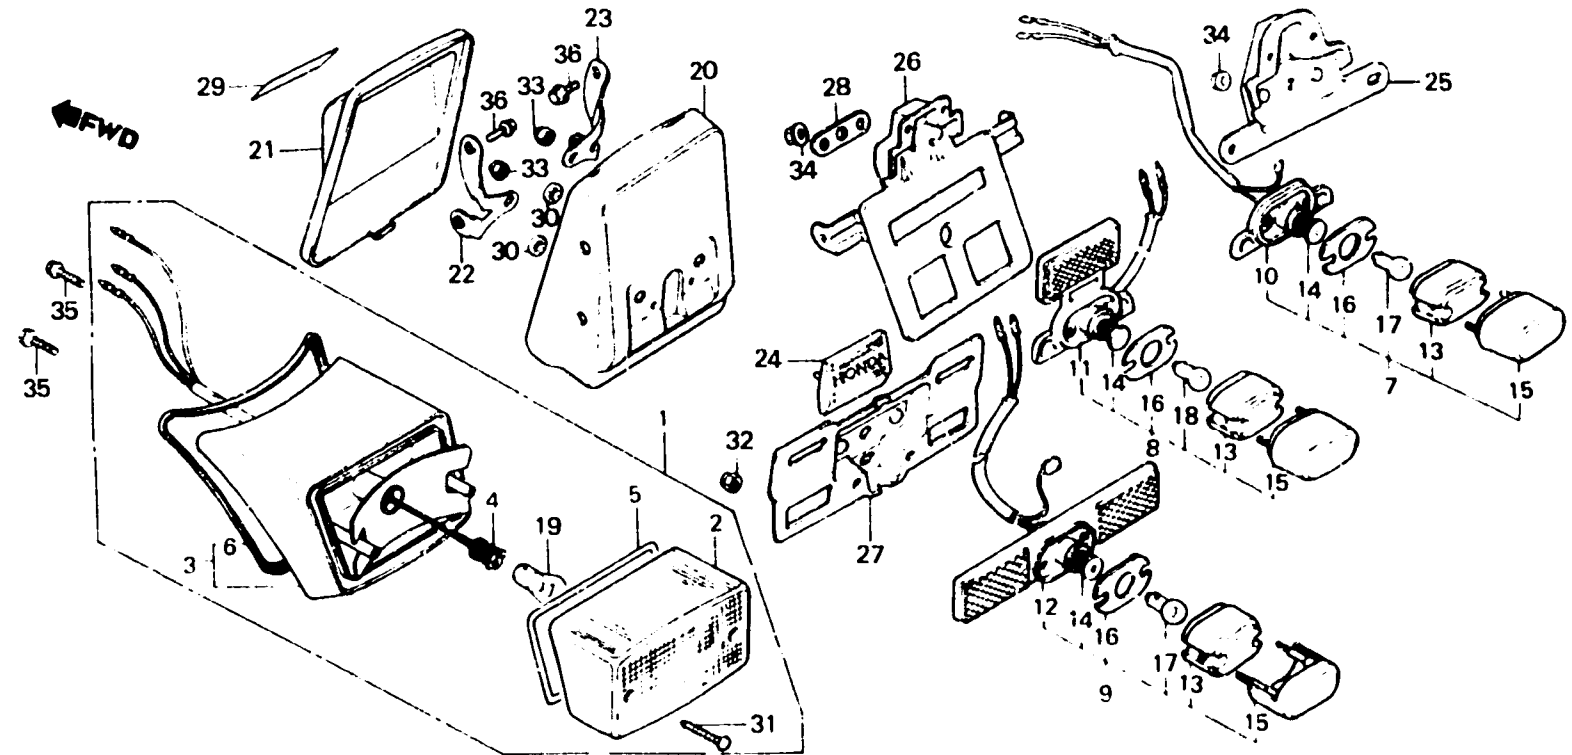

2-18

F-28

Taillight
(VF750Cc • Cd • Ce)

Feu arrière
(VF750Cc • Cd • Ce)

Rücklicht
(VF750Cc • Cd • Ce)

Luz trasera
(VF750Cc • Cd • Ce)

BMB1 - 77A

Item d'entretien	T.D.R.	N° de réf.	N° de pièce	Description	N° de requis VF750 (V45 MAGNA)					N° de série	Code de zone
					Cc	Co	Ce	Cr	Cg		
		20	83500-MB1-000	BOITIER D'OUTILS	1	1	1	-	-		
		21	83501-MB1-000	COUVERCLE DE BOITE A OUTILS	1	1	-	-	-		
			83501-MB1-870	COUVERCLE DE BOITE A OUTILS	-	-	1	-	-		
		22	83502-MB1-670	SUPPORT DE BOITE D'OUTILS D.	1	1	1	-	-		
		23	83503-MB1-670	SUPPORT DE BOITE D'OUTILS G.	1	1	1	-	-		
		24	83504-MB1-000	EMBLEME DE BOITIER D'OUTILS	1	1	1	-	-		E,ED,F,G,IT,N,ND,SA SP,SW SA
		25	84701-MB1-000	SUPPORT DE PLAQUE DE NUMERO	1	-	-	-	-		
		26	84701-MB1-610	SUPPORT DE PLAQUE DE NUMERO	1	1	-	-	-		E,ED,F,G,ND,SW ED,F,G,ND,SP,SW 2201248
			84701-MB1-611	SUPPORT DE PLAQUE DE NUMERO	-	-	1	-	-	2201249	ED,F,G,ND,SP,SW IT,N CM
		27	84701-MB1-670	SUPPORT DE PLAQUE DE NUMERO	1	1	1	-	-		
		28	84702-MB1-000	COUSSIN DE SUPPORT DE PLAQUE DE NUMERO	-	-	1	-	-		F,G,IT,N,ND,SW
		29	87512-461-770	PLAQUE D'AVERTISSEMENT D'ACCESSOIRES ET DE CHARGE	1	1	1	-	-		CM,E,ED,IT,N,ND,SW