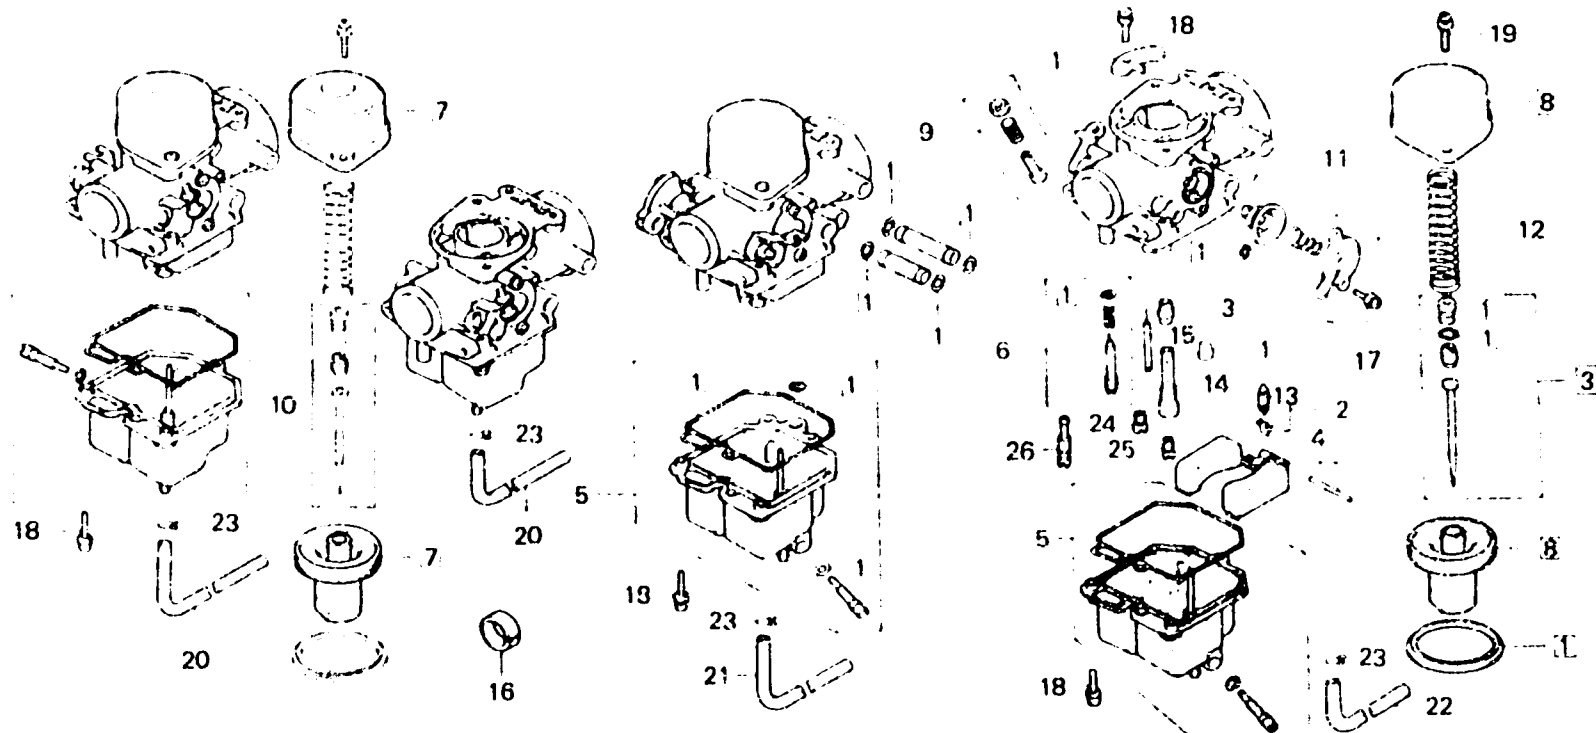

E-19-1

Carburetor
(Component parts)

Carburateur
(Pièces composantes)

Vergaser
(Einzelteil)

Carburador
(Piezas componentes)

B438-434

| Item d'entretien | T.D.R. | N° de réf. | N° de pièce | Description | N° de requis | | | | | | N° de série | Code de zone | |
|------------------|--------|------------|----------------|---------------------------------|--------------|----|----|-----|----|-----|-------------|--------------|-----------|
| | | | | | Fz | FA | Fb | F2b | Fc | F2c | | | |
| | | 11 | 16048-425-671 | JEU DE SOUPAPE DE COUPURE D'EAU | 4 | | | | | | | | |
| | | | 16048-429-771 | JEU DE SOUPAPE DE COUPURE D'EAU | 4 | | | | | | | VB51A [A] | |
| | | 12 | 16050-443-701 | RESSORT DE PISTON DE VACUUM | 4 | 4 | 4 | 4 | 4 | 4 | | VB51A [B] | |
| | | 13 | 16155-415-751 | SOUPAPE DE FLOTTEUR | 4 | | | | | | | VB51A [B] | |
| | | 14 | 16165-438-003 | SUPPORT DE GICLEUR D'AIGUILLES | 4 | 4 | 4 | 4 | 4 | 4 | | | |
| | | 15 | 16166-438-003 | GICLEUR PRINCIPAL | 4 | 4 | 4 | 4 | 4 | 4 | | | |
| | | 16 | 16291-300-300 | BANDE CAOUTCHOUC | 1 | 1 | 1 | 1 | 1 | 1 | | | |
| | | 17 | 93892-04012-00 | VIS A TETE A RONDELLE, 4X12 | 8 | 8 | 8 | 8 | 8 | 8 | | | |
| | | 18 | 93892-04016-00 | VIS A TETE A RONDELLE, 4X16 | 16 | 16 | 16 | 16 | 16 | 16 | | | |
| | | 19 | 93892-05016-00 | VIS A TETE A RONDELLE, 5X16 | 8 | 8 | 8 | 8 | 8 | 8 | | | |
| | | 20 | 95001-35480-40 | TUYAU D'ESSENCE, 3,5X480 | 2 | | | | | | | | |
| | | | 16144-413-751 | TUYAU DE TROP-PLEIN | 2 | | | | | | | VB51A [A] | |
| | | | | | | | 2 | 2 | 2 | 2 | | VB51A [B] | |
| | | 21 | 95001-35550-40 | TUYAU D'ESSENCE, 3,5X550 | 1 | | | | | | | | VB51A [A] |
| | | | | | | 1 | | | | | | | |