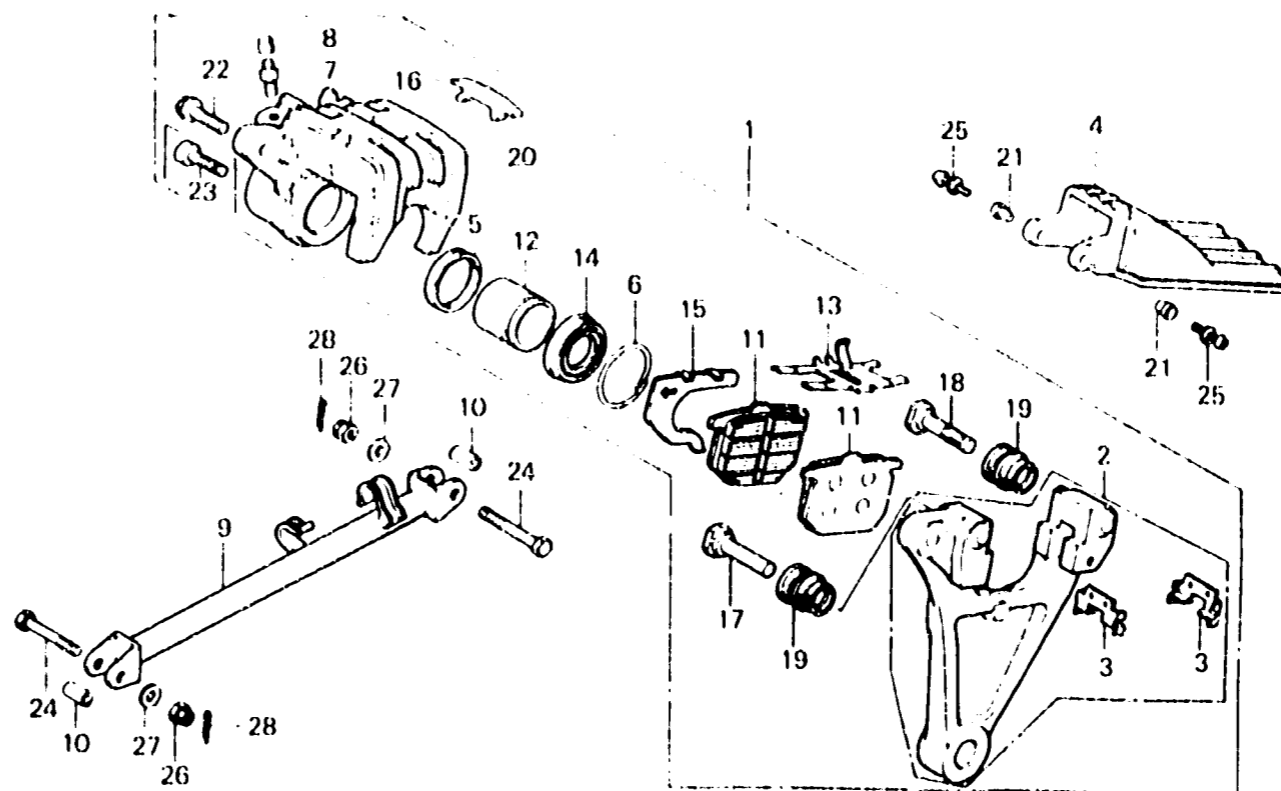

F-12

Rear brake caliper  
(CB900Fz • FA)

Etrier de frein arrière  
(CB900Fz • FA)

Hinterradbremssattel  
(CB900Fz • FA)

Calibrador de freno trasero  
(CB900Fz • FA)

B522-31

Item d'entretien	T.D.R.	N° de réf.	N° de pièce	Description	N° de requis CB900				N° de série	Code de zone
					Fz	FA	Fb	F2c Fc F2c		
ENS. ETRIER AR.	0.5	1	43100-438-006	ENS. ETRIER AR. (NISSHIN JB)	1					
•SUPPORT AR.			43100-438-007	ENS. ETRIER AR. (NISSHIN ASK)	1					DK,DM,E,ED,F,G,SA
COUVERCLE DE DISQUE AR	0.1		43100-445-771	ENS. ETRIER AR. (NISSHIN JB)		1				
•SABOT COMP.		2	43110-410-006	SUPPORT AR.	1	1				
LIAISON COMP. COUPLE	0.3	3	43112-410-006	FIXATION DE SUPPORT AR. (NISSHIN)	2	2				
PISTON	0.4									
PIECES RELATIVES Y COMPRISES		4	43140-410-000	COUVERCLE DE DISQUE AR	1	1				
•ETRIER D.		5	43209-371-006	JOINT DE PISTON	1	1				
		6	43218-371-006	PINCE DE CACHE-POUSSIÈRE	1	1				
		7	43352-568-003	VIS DE PURGE	1	1				
		8	43353-548-003	BOUCHON DE VIS DE PURGEUR	1	1				
		9	43431-422-000	LIAISON COMP. COUPLE	1	1				
		10	43435-392-000	COLLIER DE LIAISON	2	2				
		11	45105-438-000	SABOT COMP.	2					
			45105-438-004	SABOT COMP. (NISSHIN JB)	2					