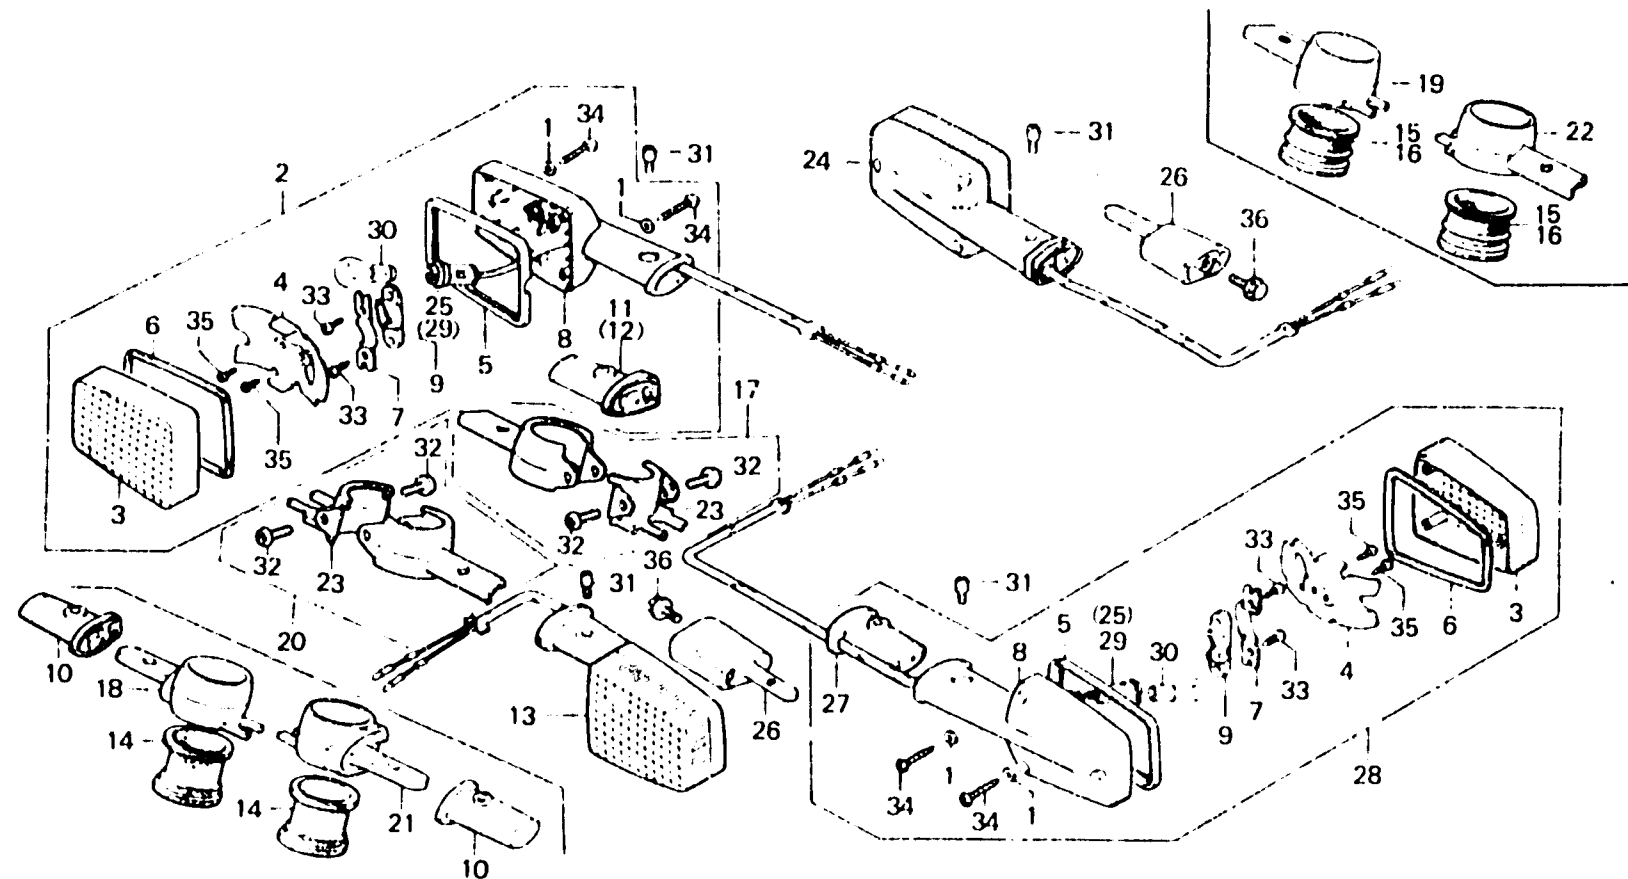

2-D3

F-26-1

**Winker
(DK,DM,SA,U)**

**Clignotant
(DK,DM,SA,U)**

**Blinker
(DK,DM,SA,U)**

**Luz intermitente
(DK,DM,SA,U)**

B43B-35B

Item d'entretien	T.D.R.	N° de réf.	N° de pièce	Description	N° de requis CB900						N° de série	Code de zone
					Fz	FA	Fu	F2B	Fc	F2c		
		27	33609-425-000	CAOUTCHOUC DE MONTAGE DE CLIGNOTANTE AR.	2	2					DK,DM,SA,U	
			33609-445-631	CAOUTCHOUC DE MONTAGE DE CLIGNOTANTE AR.			2	2	2	2	DK,DM,SA,U	
		28	33650-438-681	ENS. CLIGNOTANT, AR. G. (12V 23W)	1						DK,DM,SA,U	
			33650-426-731	ENS. CLIGNOTANT, AR. G. (12V 23W)			1	1	2	1	DK,DM,SA,U	
			33650-438-691	ENS. CLIGNOTANT, AR. G. (12V 23W)		1					DK,DM,SA,U	
		29	33655-431-781	DOUILLE COMP. CLIGNOTANT AR. G.	2	2	2	2	2	2	DK,DM,SA,U	
		30	34905-268-671	AMPOULE CLIGNOTANT (12V23W)	4	4	4	4	4	4	DK,DM,SA,U	
		31	90380-431-780	VIS A TETE OVALE, 5X8	4	4					DK,DM,SA,U	
			90380-445-630	VIS A TETE OVALE, 5X8			4	4	4	4	DK,DM,SA,U	
		32	93500-04008-0G	VIS A TETE CYLINDRIQUE, 4X8					4		DK,DM,SA,U	
		33	93901-24120	VIS AUTO-TARAUEUSE, 4X8	8	8	8	8	8	8	DK,DM,SA,U	
		34	93901-24680	VIS AUTO-TARAUEUSE, 4X25	12	12	12	12	12	12	DK,DM,SA,U	
		35	93901-32020	VIS AUTO-TARAUEUSE, 3X6	8	8	8	8	8	8	DK,DM,SA,U	