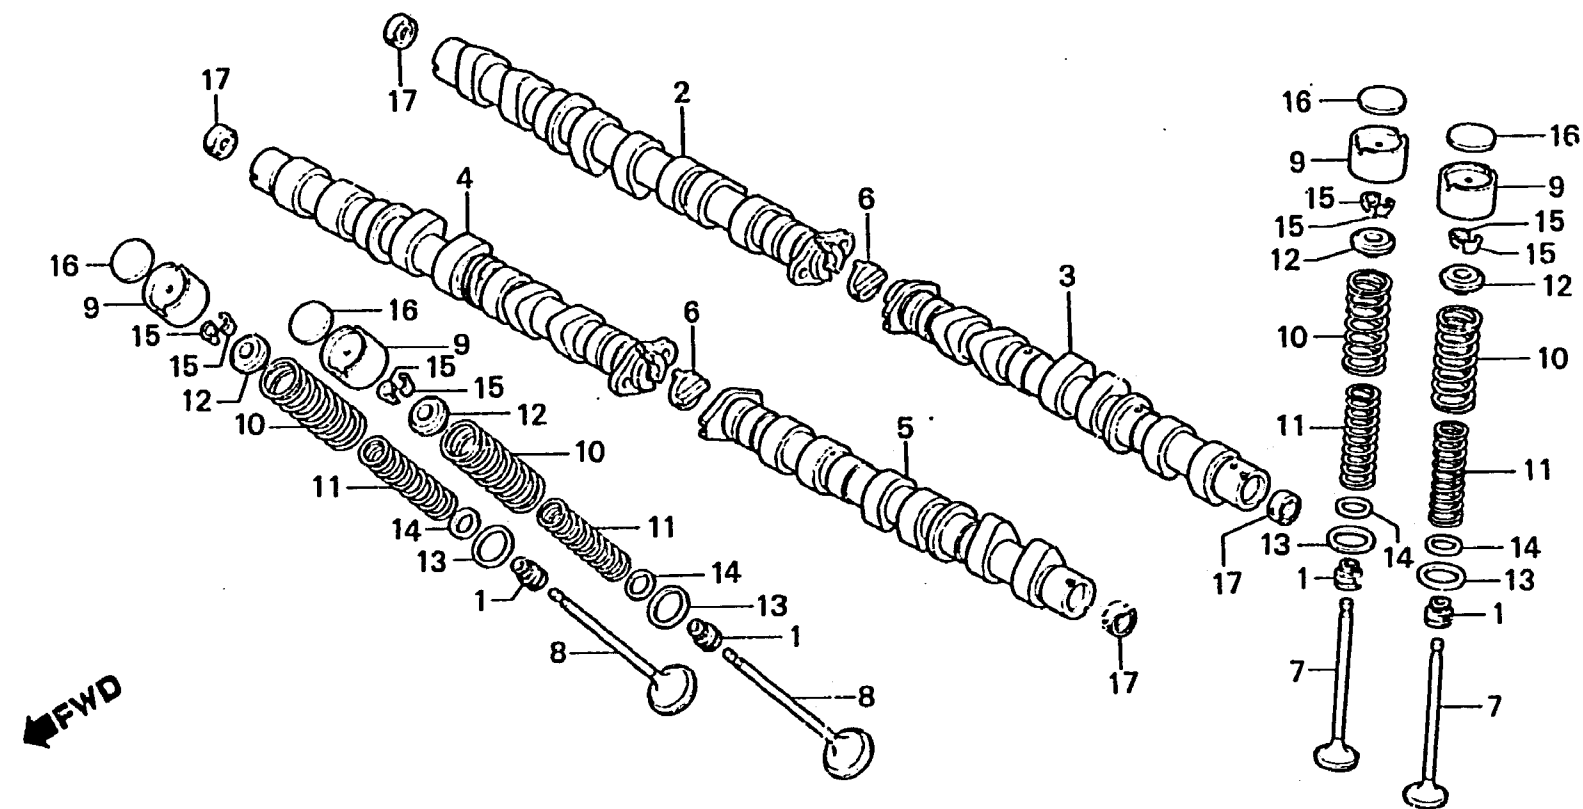

C 10

E-4

Camshaft • Valve

Arbre à cames • Soupape

Nockenwelle • Ventil

Arbol de levas • Válvula

BMA2-3

Item d'entretien	T.D.R.	N° de réf.	N° de pièce	Description	N° de requis CBX B C	N° de série	Code de zone
			14937-422-000	CALE DE POUSSOIR (3,20)	24 24		
			14939-422-000	CALE DE POUSSOIR (3,25)	24 24		
			14941-422-000	CALE DE POUSSOIR (3,30)	24 24		
			14943-422-000	CALE DE POUSSOIR (3,35)	24 24		
			14945-422-000	CALE DE POUSSOIR (3,40)	24 24		
			14947-422-000	CALE DE POUSSOIR (3,45)	24 24		
			14949-422-000	CALE DE POUSSOIR (3,50)	24 24		
		17	91203-422-005	GUIDE D'HUILE	4 4		