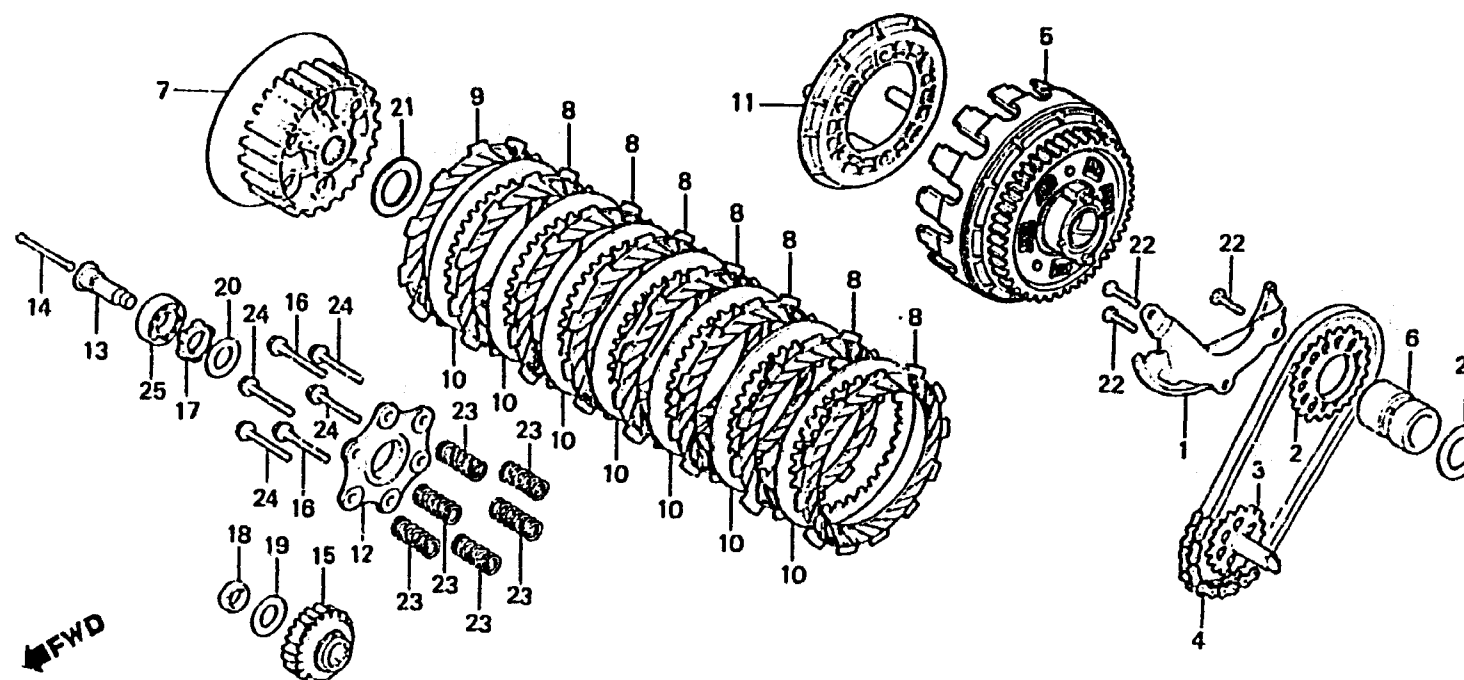

**D 2**

**E-8**

Clutch

Embrayage

Kupplung

Embrague

BMA2-7

Item d'entretien	T.D.R.	N° de réf.	N° de pièce	Description	N° de requis CBX c	N° de série	Coda de zone
		14	22850-422-000	TIGE DE COMMANDE D'EMBRAYAGE	1 1		
		15	23120-422-010	ENS. PIGNON MENE PRIMAIRE	1	2304256	
			23120-MA2-000	ENS. PIGNON MENE PRIMAIRE	1	2304257	
					1		
		16	90008-422-000	BOULON DE BRIDE, 6X32	2 2		
		17	90050-422-000	ECROU BLOCAGE, 25MM	1 1		
		18	90051-422-000	ECROU BLOCAGE, 22MM	1 1		
		19	90432-422-000	RONDELLE ELASTIQUE, 22MM	1 1		
		20	90434-422-000	RONDELLE ELASTIQUE, 25MM	1 1		
		21	90458-MA2-000	RONDELLE DE BUTEE, 30MM	2 2		
		22	92000-06012	BOULON HEX., 6X12	3 3		
		23	95014-75140	RESSORT 14 D'EMBRAYAGE	6 6		
		24	95720-06025-08	BOULON DE BRIDE, 6X25	4 4		
		25	96100-60040-00	ROULEMENT A BILLES RADIAL,	1 1		
					6004		