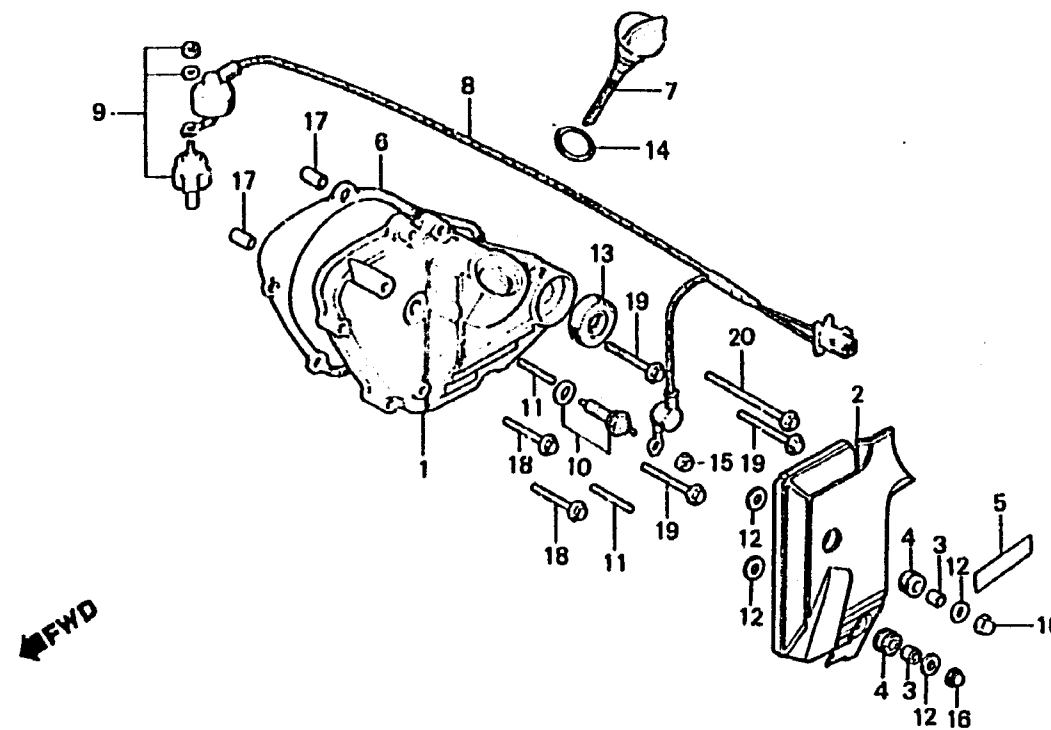

**D 7**

**E-10**

Left cover

Couvercle gauche

Linker Deckel

Cubierta izquierda

BHA2-9

Item d'entretien	T.D.R.	N° de réf.	N° de pièce	Description	N° de requis		N° de série	Code de zone
					a	c		
			91206-286-006	JOINT D'ETANCHEITE D'HUILE, 14X28X7	1	1		
			91206-286-013	JOINT D'ETANCHEITE D'HUILE, 14X28X7	1	1		
		14	91301-250-000	JOINT TORIQUE, 22X3.0	1	1		
		15	94001-04000-0S	ECROU HEX., 4MM	1	1		
		16	94021-06020	ECROU DE CHAPEAU, 6MM	2	2		
		17	94301-03140	GOUJON D'ASSEMBLAGE A, 8X14	2	2		
		18	96000-06028-02	BOULON DE BRIDE, 6X28	2	2		
		19	96000-06035-02	BOULON DE BRIDE, 6X35	3	3		
		20	96000-06055-02	BOULON DE BRIDE, 6X55	1	1		