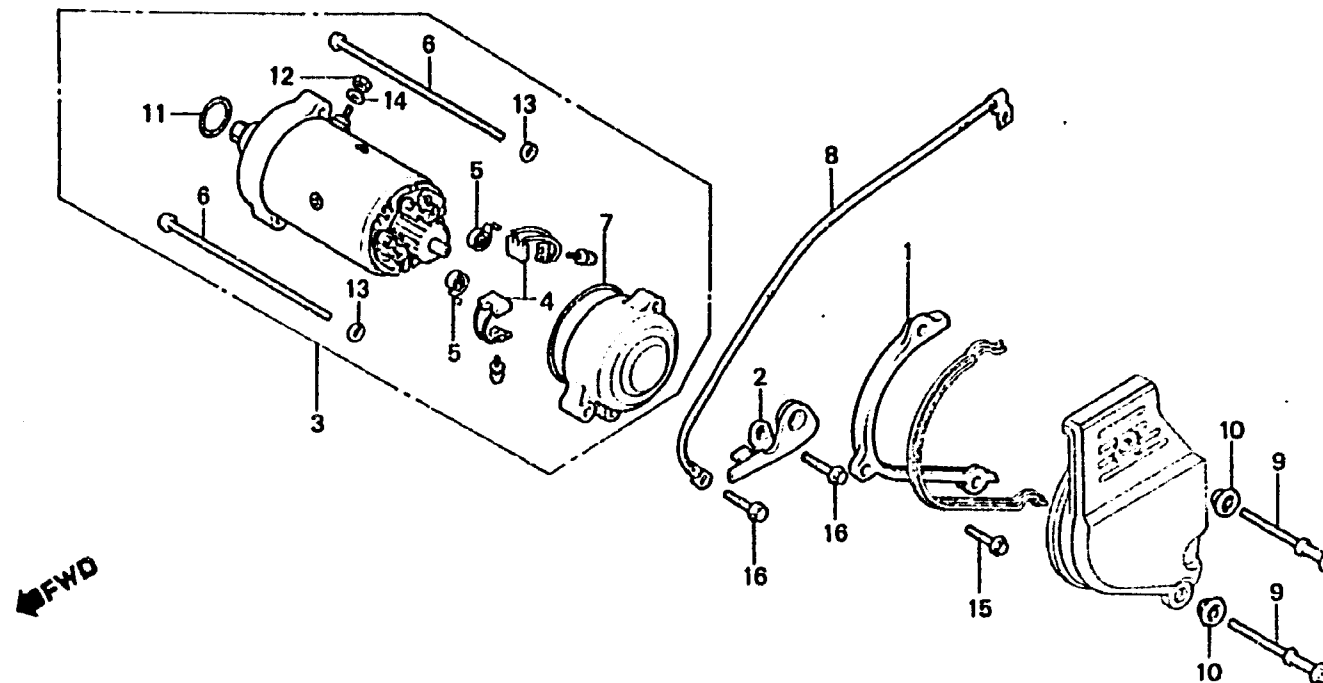

**D 8**

**E-11**

Starter motor

Moteur démarrage

Anlassormotor

Motor de arranque

B422-11

Item d'entretien	T.D.R.	N° de réf.	N° de pièce	Description	N° de requis		N° de série	Code de zone
					B	C		
ENTRETOISE DE COUVERCLE AR. G.	0.3	1	11342-422-000	ENTRETOISE DE COUVERCLE AR. G.	1	1		
PROTECTION DE CHAÎNE	0.1	2	11344-422-000	PROTECTION DE CHAÎNE	1	1		
ENS. MOTEUR DE DEMARREUR	0.4	3	31200-MA2-000	ENS. MOTEUR DE DEMARREUR	1	1		
CABLE-MASSE DE BATTERIE		4	31201-292-158	JEU DE BALAI DE CHARBON	1	1		
JEU DE BALAI DE CHARBON	0.6	5	31204-292-158	RESSORT, BALAIS-CHARBON	2	2		
		6	31205-413-780	BOULON DE COUVERCLE DE MOTEUR DEMARRAGE	2	2		
		7	31206-402-008	JOINT TORIQUE, 60X1.4	1	1		
		8	32601-422-000	CABLE-MASSE DE BATTERIE	1	1		
		9	90048-422-003	BOULON SPECIAL, 6X64	2	2		
		10	90542-422-000	CAOUTCHOUC B DE MONTAGE	2	2		
		11	91309-300-000	JOINT TORIQUE, 24.4X3.1	1	1		
		12	94002-06000	ECROU HEX., 6MM	1	1		
		13	94111-05000	RONDELLE ELASTIQUE, 5MM	2	2		
		14	94111-06000	RONDELLE ELASTIQUE, 6MM	1	1		
		15	95700-06020-00	BOULON DE BRIDE, 6X20	1	1		
		16	96000-06028-07	BOULON DE BRIDE, 6X28	2	2		