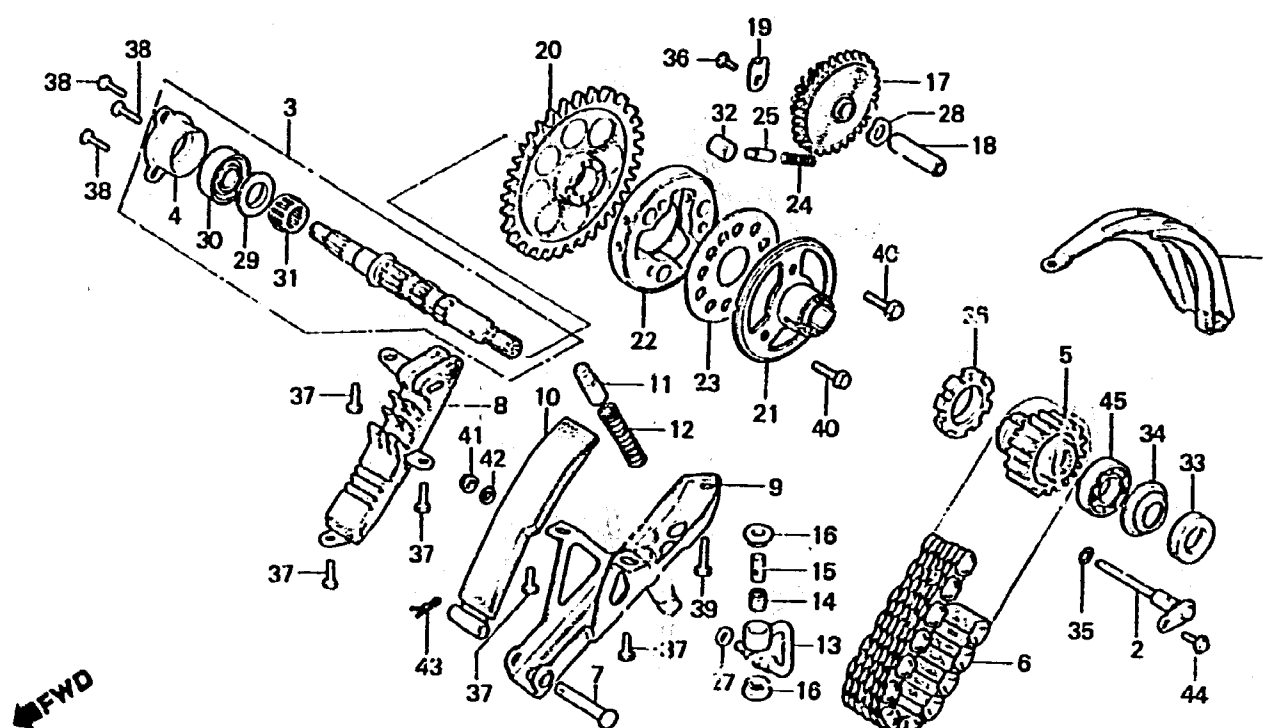

E-15

Primary shaft

Arbre primaire

Primäre welle

Eje primario

8 MA2-12

Item d'entretien	T.D.R.	N° de réf.	N° de pièce	Description	N° de requis B C	N° de série	Code de zone
		13	23175-422-000	TUYAU COMP. TENDEUR DE CHAÎNE PRIMAIRE	1 1		
		14	23176-469-000	FILTRE A HUILE	1 1		
		15	23177-422-000	GOUILLE DE GUIDE	1 1		
		16	23178-469-000	CAOUTCHOUC DE JOINT	2 2		
		17	28101-422-000	PIGNON DE REDUCTION DE DEMARREUR	1 1		
		18	28105-422-000	ARBRE DE PIGNON DE DEMARREUR	1 1		
		19	28107-422-000	PLAQUE DE BUTEE D'ARBRE FOLLE	1 1		
		20	28111-422-000	PIGNON D'EMBRAYAGE DE DEMARREUR (64T)	1		
			28111-MA2-000	PIGNON D'EMBRAYAGE DE DEMARREUR	1		
		21	28115-MA2-000	BRIDE D'EMBRAYAGE DE DEMARREUR	1 1		
		22	28120-422-000	VOLANT COMP. EMBRAYAGE DEMARRAGE	1 1		
		23	28124-422-000	PLAQUE D'EMBRAYAGE DE DEMARRAGE	1 1		