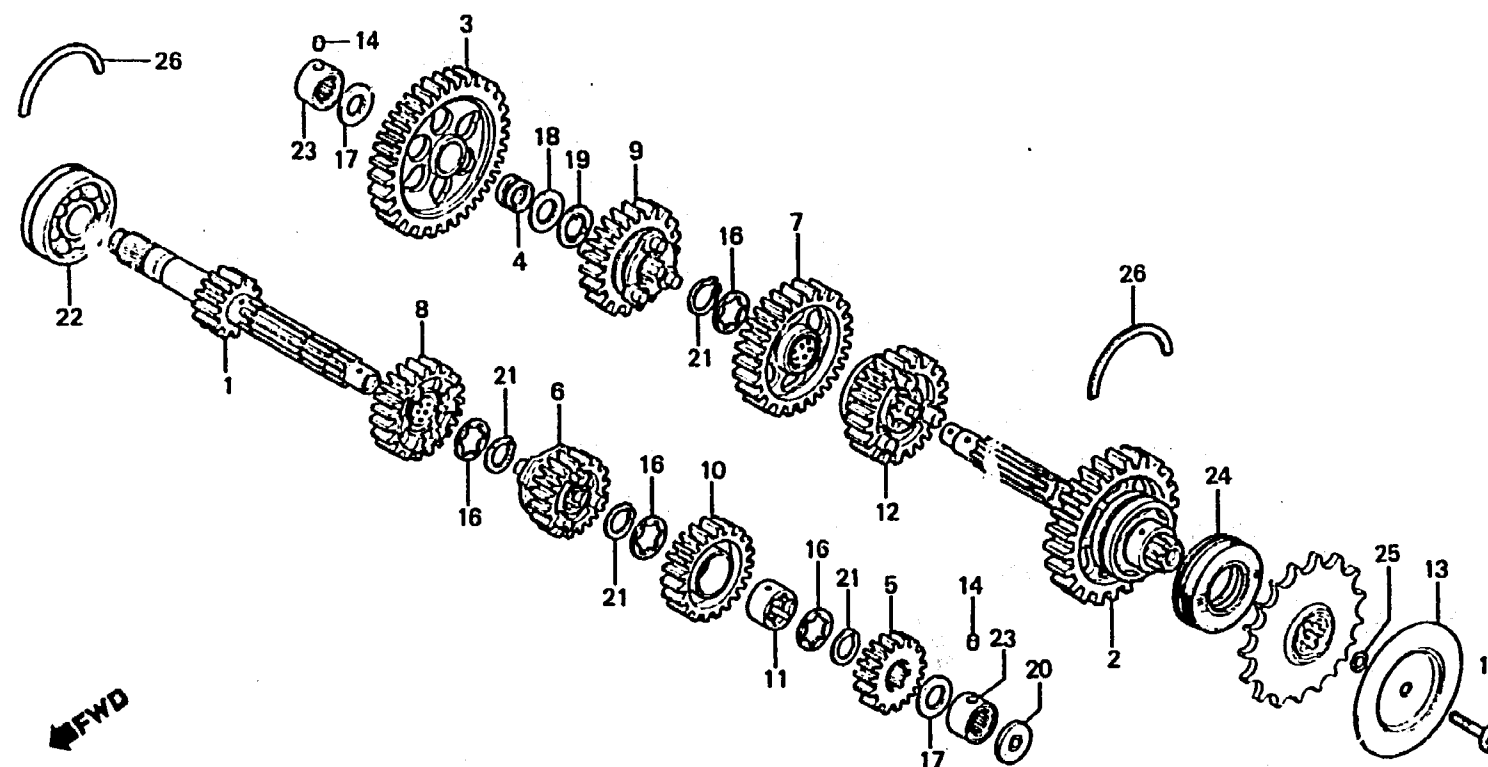

# E-16

Transmission

Transmission

Getriebe

Transmisión

B 422-16

Item d'entretien	T.D.R.	N° de réf.	N° de pièce	Description	N° de requis		N° de série	Code de zone
					B	C		
		11	23495-422-000	COLLIER CANNELEE, 28X17	1	1		
		12	23501-422-000	PIGNON D'ARBRE DE RENVOI CINQUIEME (28T)	1	1		
		13	23823-469-000	PLAQUE DE GUIDE	1	1		
		14	24261-283-000	GOUPILLE DE GUIDE FOURCHETTE CHANGEMENT DE VITESSE	2	2		
		15	90037-422-003	BOULON SPECIAL, 10MM	1	1		
		16	90451-422-000	RONDELLE DE BUTEE, 28MM	4	4		
		17	90453-704-000	RONDELLE DE BUTEE, 22MM	2	2		
		18	90455-422-000	RONDELLE DE BUTEE, 24MM	1	1		
		19	90456-422-000	RONDELLE BLOCAGE, 24MM	1	1		
		20	90558-422-000	PLAQUE D'ORIFICE	1	1		
		21	90601-422-000	CIRCLIP, 28MM	4	4		
		22	91006-422-004	ROULEMENT A BILLES RADIAL, 6206	1	1		
		23	91022-422-004	ROULEMENT A AIGUILLES, 22X38X17.5	2	2		
			91022-422-008	ROULEMENT A AIGUILLES, 22X38X17.5	2	2		