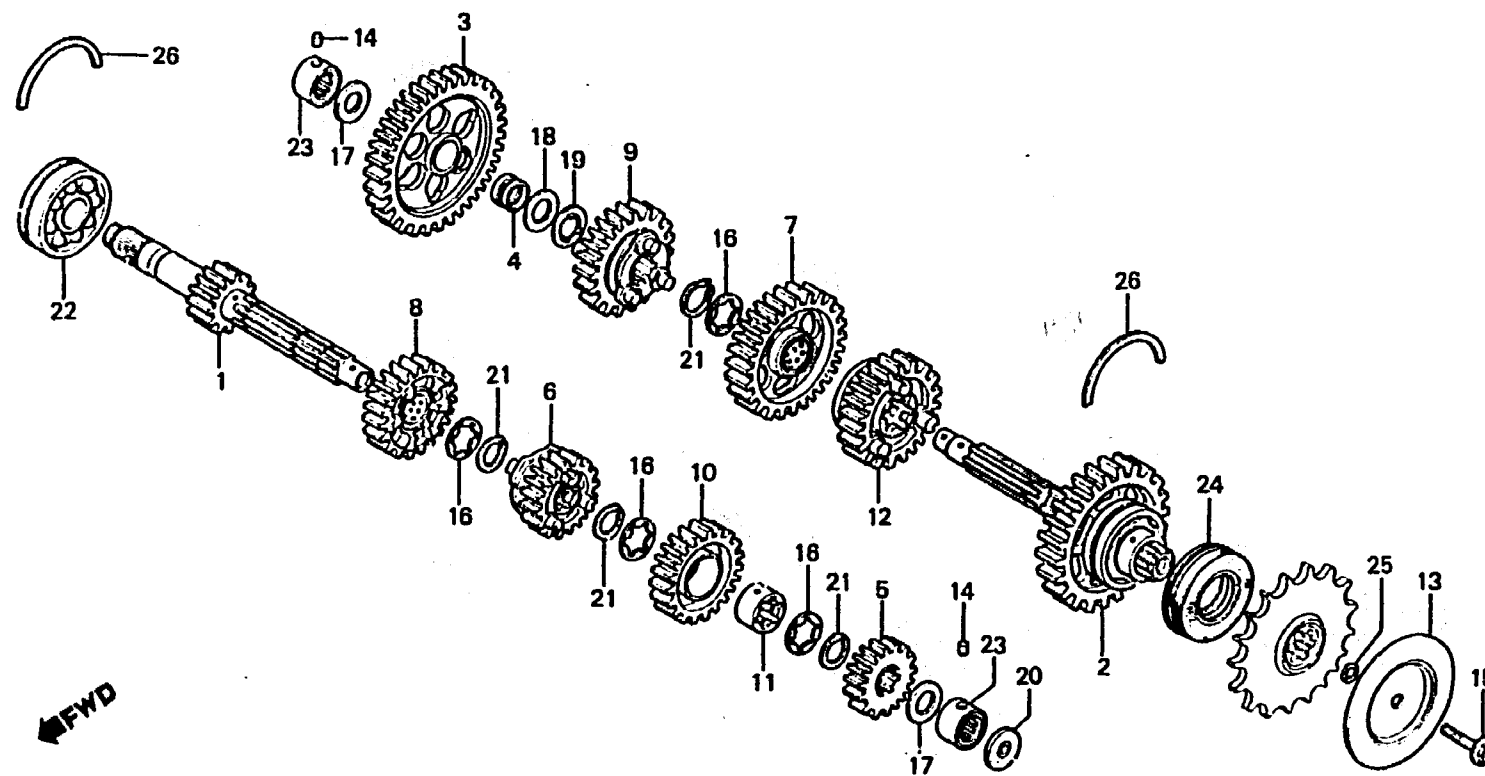

# E-16

Transmission

Transmission

Getriebe

Transmisión

B422-16

Item d'entretien	T.D.R.	N° de réf.	N° de pièce	Description	N° de requis B CBX C	N° de série	Code de zone
		24	91205-425-003	JOINT D'ETANCHEITE D'HUILE, 40X62X13	1 1		
		25	91305-422-000	JOINT TORIQUE, 9.8X2.4	1 1		
		26	90602-428-000	BAGUES DE SERRAGE, 62MM	2 2		