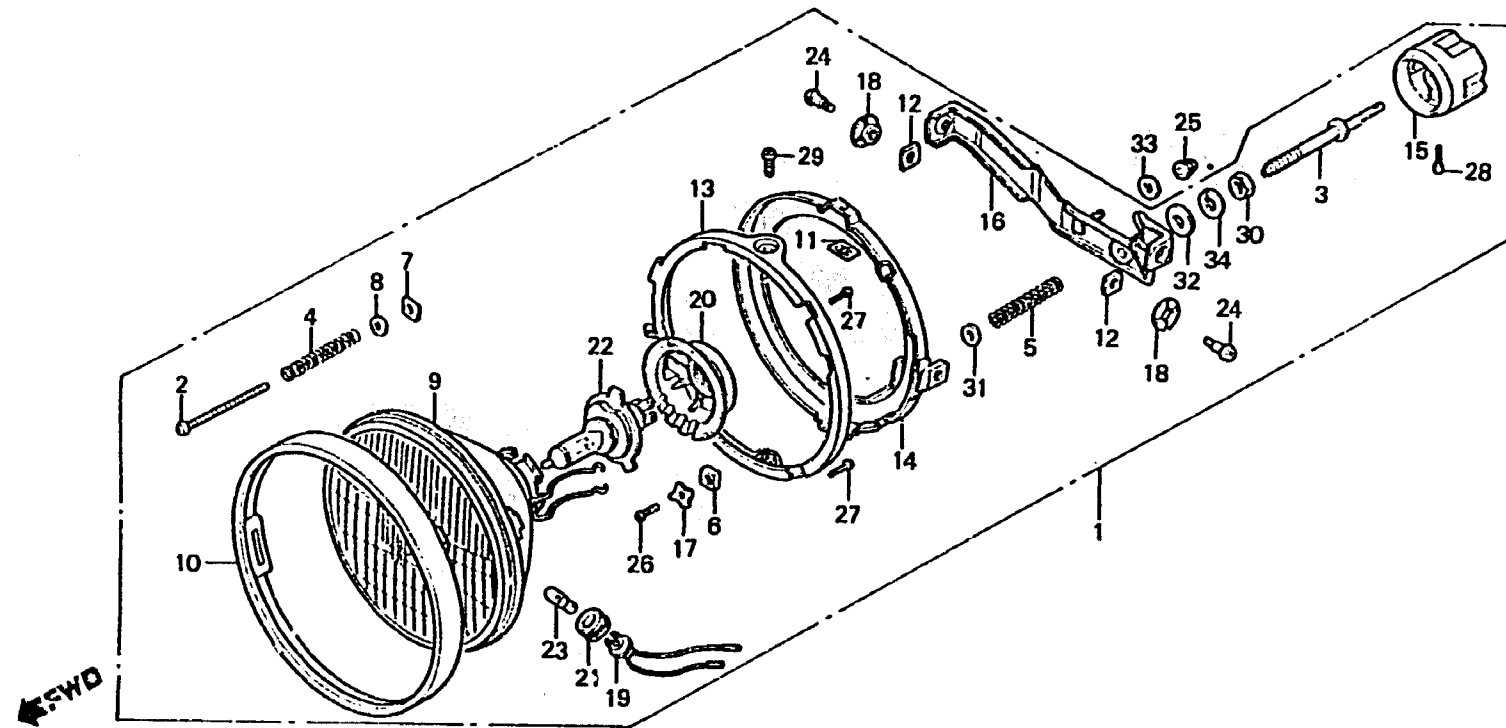

G 13

F-4

Headlight

Phare

Scheinwerfer

Faro delantero

BMA2-48

Item d'entretien	T.D.R.	N° de réf.	N° de pièce	Description	N° de requis CBX B C	N° de série	Code de zone
			33120-431-671	UNITE DE PHARE	1 1		CM
10			33121-463-771	ANNEAU DE RETENUE	1 1		
			33128-292-670	ECROU DE SUPPORT D'UNITE	2 2		
			33128-438-841	ECROU DE SUPPORT D'UNITE	2 2		
			33153-463-771	ANNEAU A DE MONTAGE	1 1		
			33154-438-841	ANNEAU B DE MONTAGE	1 1		
			33155-463-771	BOUTO DE REGLAGE DE OPTIQUE	1 1		
			33156-438-841	SUPPORT DE PHARE	1 1		
			33157-463-771	RONDELLE ELASTIQUE	1 1		
			33165-463-771	RONDELLE DE PHARE	2 2		
			33170-390-611	DOUILLE COMP. FEU DE GABARIT	1 1		DK,DM,E,ED,F,G,SA,U
			33180-422-003	COUVERCLE DE CADUTCHOUC	1 1		
			33905-371-601	CADUTCHOUC DE JOINT	1 1		DK,DM,E,ED,F,G,SA,U
			34901-371-601	AMPOULE H4(12342/99) FAB. DE PHILIPS	1 1		CM,DK,DM,E,ED,G,SA,U