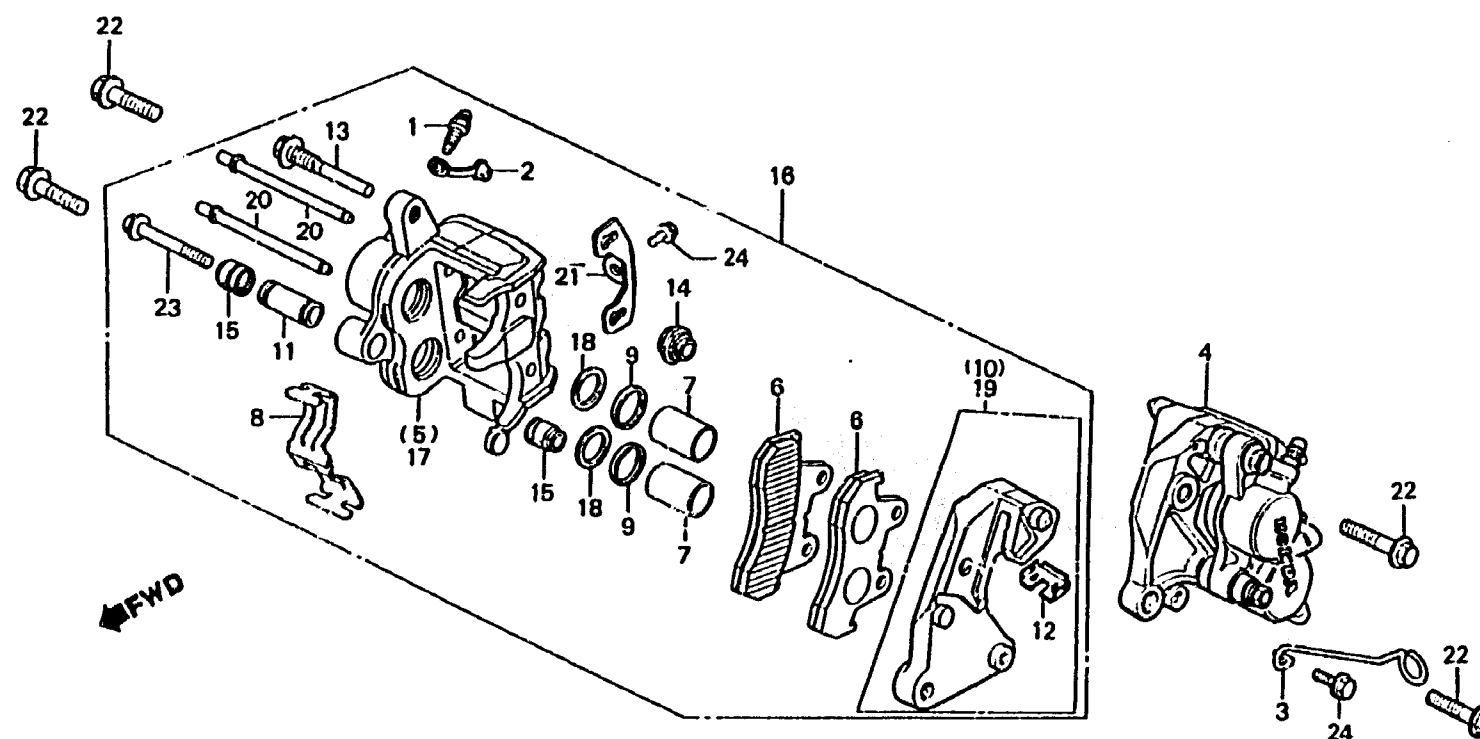

H 15

F-12

Front brake caliper

Etrier de frein avant

Vorderradbremssattel

Calibrador de freno delantero

BMA3-27A

Item d'entretien	T.D.R.	N° de réf.	N° de pièce	Description	N° de requis B CBX C	N° de série	Code de zone
		14	45133-MA3-006	SOUFFLET B	2 2		
		15	45133-166-016	SOUFFLET DE GOUPILLE	4 4		
		16	45200-MA2-006	ENS. ETRIER AV. D.	1 1		
			45200-MA2-007	ENS. ETRIER AV. D.	1 1		
		17	45201-MA2-006	ETRIER COMP. AV. D.	1 1		
		18	45209-166-006	JOINT DE PISTON	4 4		
		19	45210-MA2-006	SUPPORT AV. D.	1 1		
		20	45215-MA2-006	GOUPILLE DE SUSPENSION	2 2		
		21	45217-MA3-006	PLAQUE	2 2		
		22	90003-MA2-000	BOULON DE BRIDE, 10X37	4 4		
		23	90180-MA3-006	BOULON DE BRIDE, 8X49	2 2		
		24	95700-06010-00	BOULON DE BRIDE, 6X10	3 3		