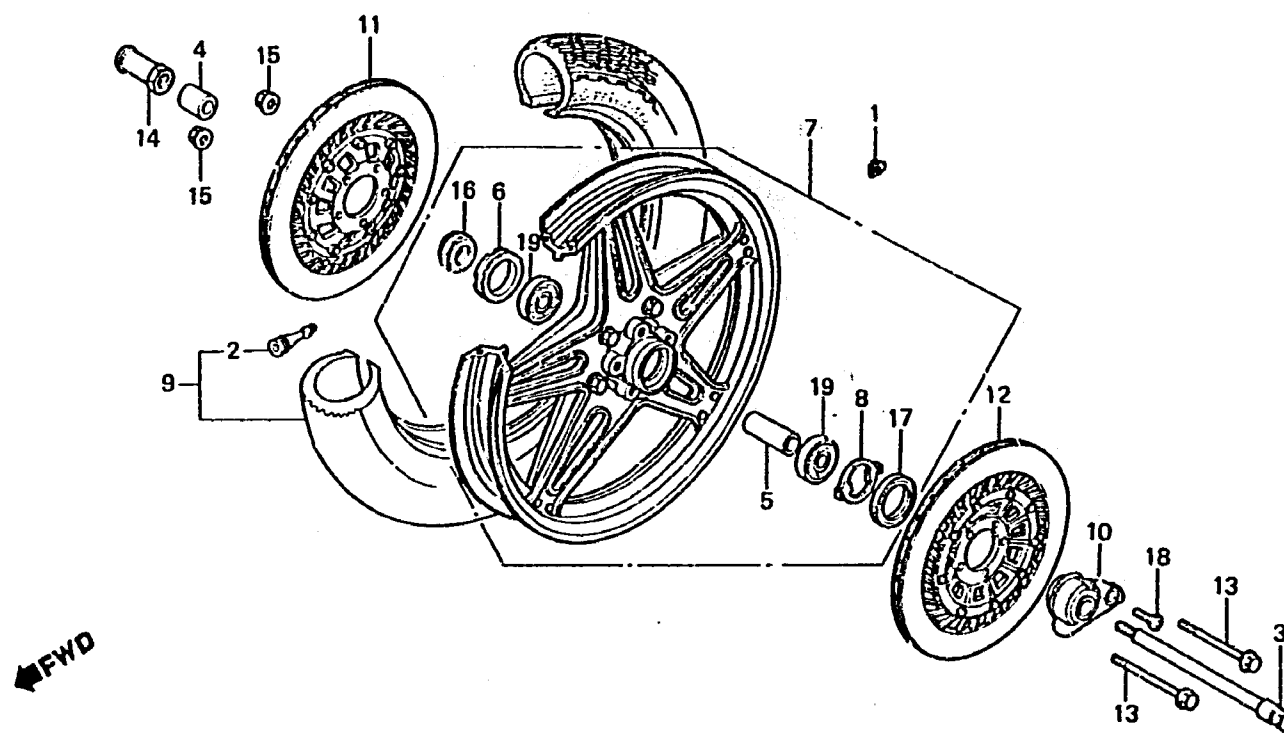

I 1

F-13

Front wheel

Roue avant

Vorderrad

Rueda delantera

BMA2-25

Item d'entretien	T.D.R.	N° de réf.	N° de pièce	Description	N° de requis B CBX C	N° de série	Code de zone
		12	45220-MA2-000	DISQUE COMP. FREIN AV. G.	1 1		
		13	90103-438-000	BOULON DE BRIDE, 8X104	5 5		
		14	90305-333-000	ECROU, ESSIEU ROUE, 12MM	1 1		
		15	90309-428-731	ECROU DE BRIDE, 8MM	5 5		
		16	91252-300-003	CACHE-POUSSIÈRE, 22X36X8	1 1		
		17	91258-410-006	CACHE-POUSSIÈRE, 40X50X5	1 1		
			91258-410-013	CACHE-POUSSIÈRE, 40X50X5	1 1		
		18	93700-05020-0A	VIS A TÊTE OVALE, 5X20	1 1		
		19	96140-63020-10	ROULEMENT A BILLES RADIAL,	2 2		
				6302U			