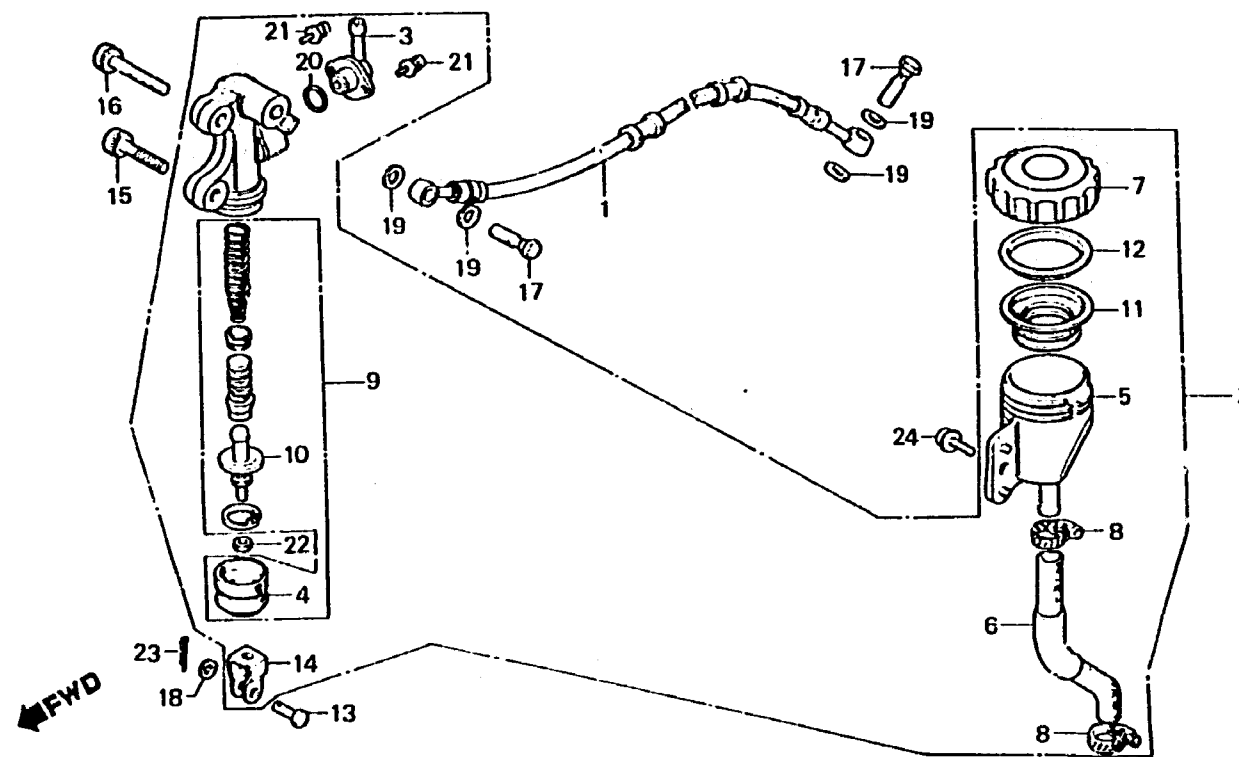

I 2

F-14

Rear brake master cylinder

Maitre cylindre de frein arrière

Hinterradbremse-
Hauptzylinder

Cilindro maestro de freno
trasero

BMA3-29A

Item d'entretien	T.D.R.	N° de réf.	N° de pièce	Description	N° de requis a CBX c	N° de série	Code de zone
DURITE DE FREIN AR.	0.3	1	43310-MA2-671	DURITE DE FREIN AR.	1 1		
DURITE D'HUILE DE MAITRE CYLINDRE		2	43500-MA2-611	ENS. MAITRE CYLINDRE DE FREIN AR.	1 1		DK,DM,E,ED,F,G,SA,U
ENS. MAITRE CYLINDRE DE FREIN AR.	0.5		43500-MA2-671	ENS. MAITRE CYLINDRE DE FREIN AR.	1 1		CM
MANCHETTE D'HUILE DE MAITRE CYLINDRE	0.2	3	43503-422-006	RACCORD DE MAITRE CYLINDRE	1 1		
JEU DE MAITRE CYLINDRE	0.6	4	43504-371-013	SOUFFLET DE MAITRE CYLINDRE	1 1		
DIAPHRAGME	0.1	5	43511-461-006	MANCHETTE D'HUILE DE MAITRE CYLINDRE	1 1		
		6	43512-422-006	DURITE D'HUILE DE MAITRE CYLINDRE	1 1		CM
			43512-469-611	DURITE D'HUILE DE MAITRE CYLINDRE (NISSHIN)	1 1		DK,DM,E,ED,F,G,SA,U
		7	43513-461-771	COUVERCLE, CUVETTE HUILE	1 1		
		8	43514-445-771	AGRAFE DE TROU D'HUILE DE MAITRE CYLINDRE	2 2		
		9	43520-461-771	JEU DE MAITRE CYLINDRE	1 1		
		10	43530-461-771	TIGE COMP. POUSSE	1 1		
		11	45520-300-000	DIAPHRAGME	1 1		