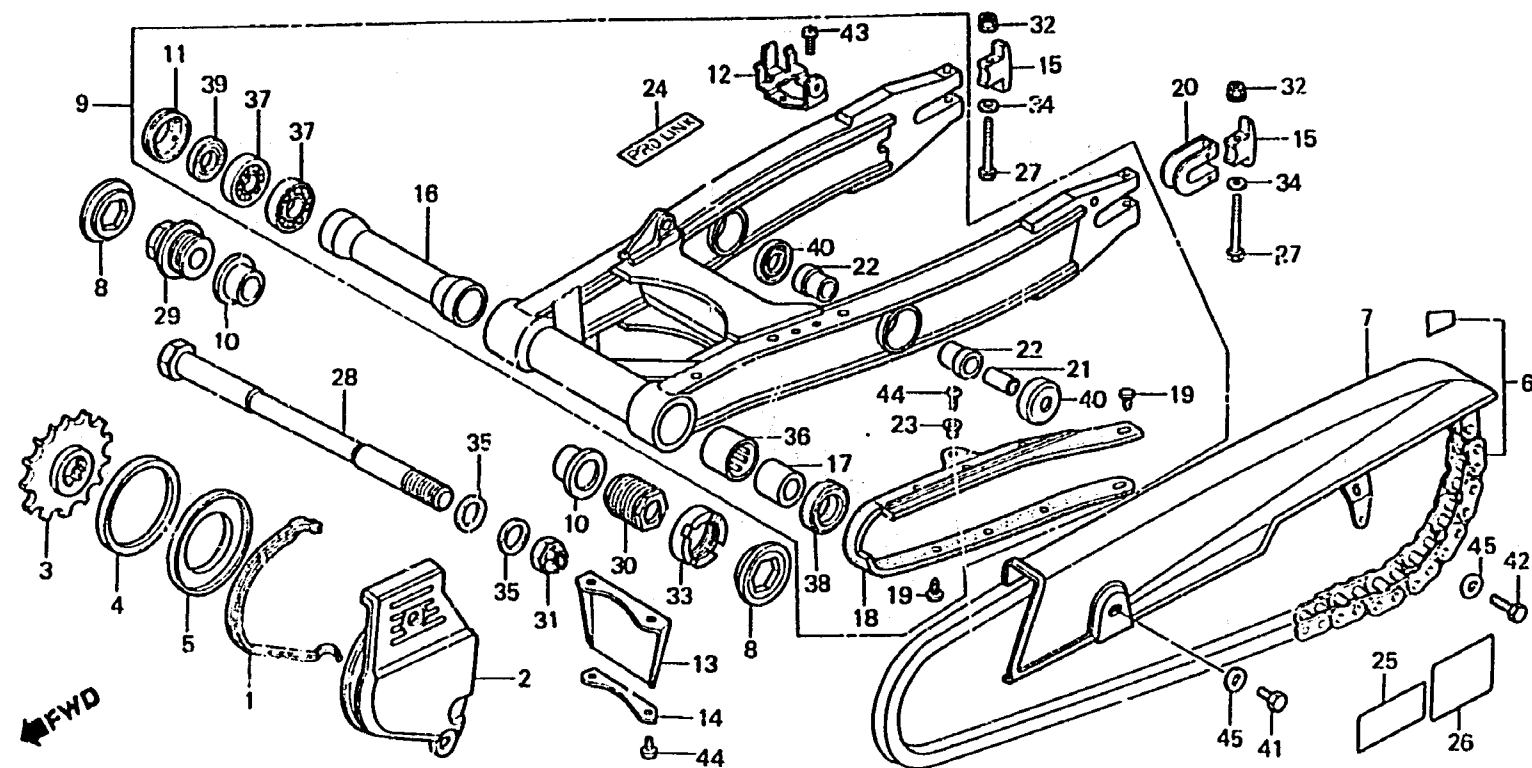

K 5

F-27

Rear fork · Chain case

Fourche arrière ·
Carter de chaîne

Hintere Schwinge ·
Kettenschutz

Horquilla trasera ·
Caja de cadena

BMA2-34

Item d'entretien	T.D.R.	N° de réf.	N° de pièce	Description	N° de requis B C C	N° de série	Code de zone
		13	52118-MA2-000	GARDE D'AMORTISSEUR AR.	1 1		
		14	52119-MA2-000	PLAQUE DE FIXATION DE GARDE D'AMORTISSEUR AR.	1 1		
		15	52136-MA2-000	VERRILLOU DE TENDEUR DE CHAÎNE	2 2		
		16	52141-MA2-000	COLLIER A CENTRAL DE FOURCHE AR.	1 1		
		17	52142-469-000	COLLIER B CENTRAL DE FOURCHE AR.	1 1		
		18	52170-MA2-000	COULISSEAU, CHAÎNE	1 1		
		19	52171-KA4-003	AGRAFE DE COULISSEAU DE CHAÎNE	5 5		
		20	52173-MA2-000	FIXATION DE PIÈCE D'EXTREMITÉ	2 2		
		21	52463-MA2-000	COLLIER DE PIVOT DE BRAS AMORTISSEUR	2 2		
		22	52466-MA2-300	BAGUE DE PIVOT DE BRAS AMORTISSEUR	4 4		
		23	64203-166-610	COLLIER D'APPUI DE PROFILAGE	4 4		
		24	87503-MA2-300	EMBLEME DE FOURCHE AR.	1 1		