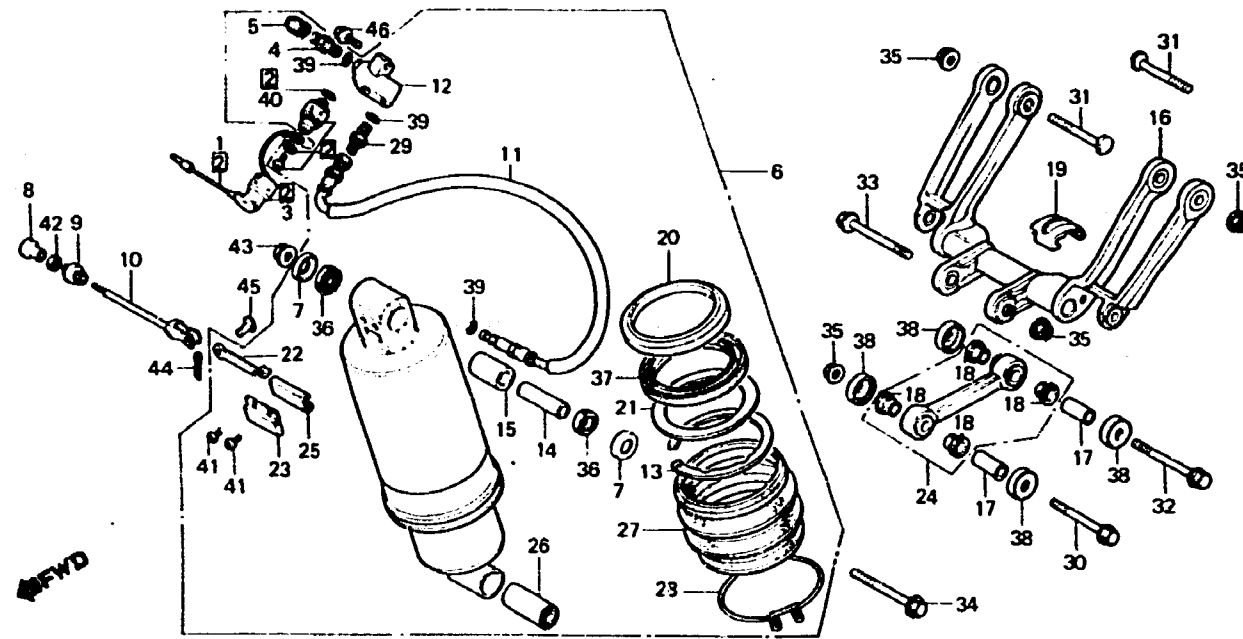

**K 10**

**F-28**

Rear cushion · Link

Amortisseur arrière · Tringlerie

Hinterer Stoßdämpfer · Gelenk

Amortiguador trasero ·  
Articulación

BMA2-35A

Item d'entretien	T.D.R.	N° de réf.	N° de pièce	Description	N° de requis B C	N° de série	Code de zone
		15	52454-MA2-003	METAL DE BAGUE	1		
			52454-MA2-771	METAL DE BAGUE	1	1	
		16	52460-MA2-000	BRAS COMP. AMORTISSEUR	1	1	
		17	52462-MA2-000	COLLIER DE PIVOT DE TIGE RACCORD	4	4	
		18	52465-MA2-300	BAGUE DE TIGE DE RACCORD	8	8	
		19	52469-MA2-000	COULISSEAU, CHAÎNE	1	1	
		20	52472-MA2-003	GUIDE COMP. BOITIER D'AMORTISSEUR	1	1	
		21	52474-MA2-003	ANNEAU DE REFOULEMENT (SHOWA)	1	1	
		22	52476-MA2-003	LEVIER DE REGLAGE	1	1	
		23	52479-MA2-003	SUPPORT DE REGULATEUR	1	1	
		24	52480-MA2-000	TIGE COMP. RACCORD D'AMORTISSEUR	2	2	
		25	52481-MA2-003	GUIDE DE REGULATEUR	1	1	
		26	52485-MA2-003	BAGUE D'AMORTISSEUR	2	2	