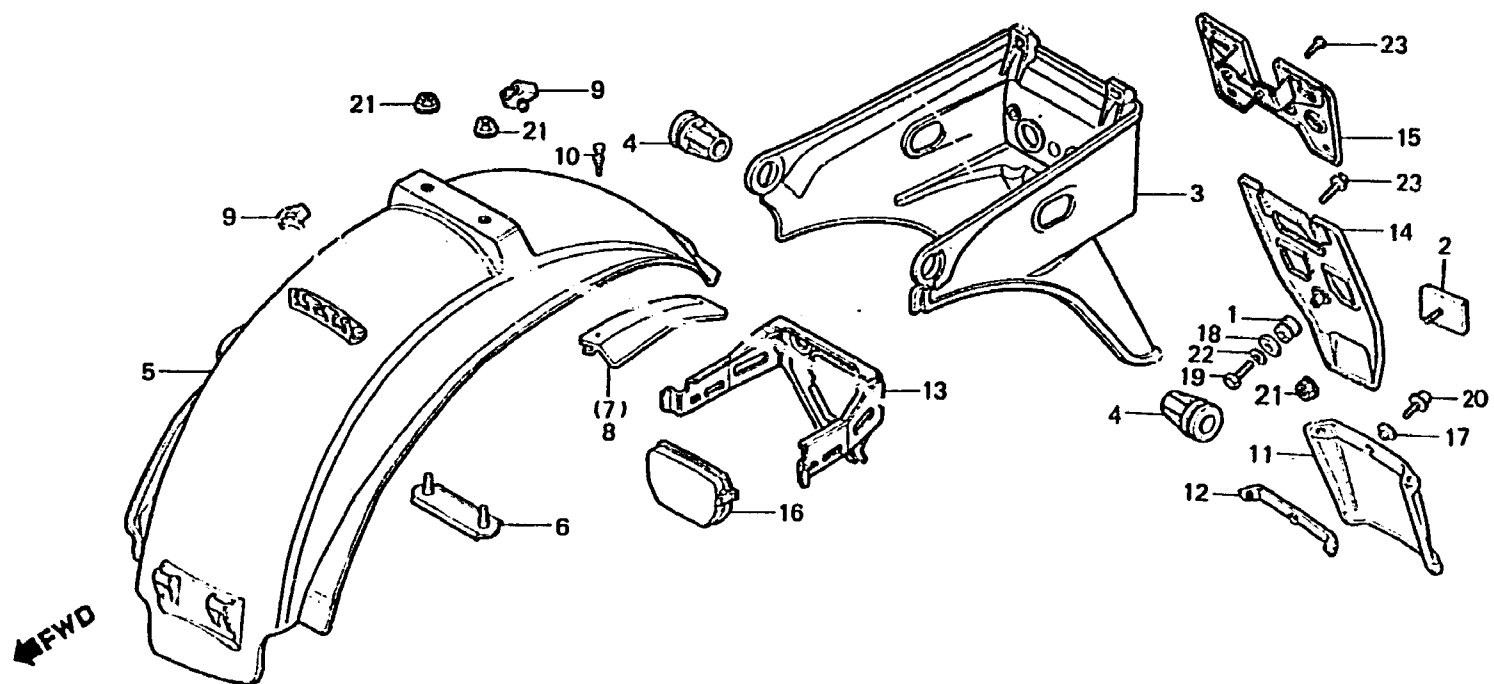

**K 15**

**F-29**

Rear fender

Garde-boue arrière

Hinterer Kotflügel

Parafango trasero

6MA2-56

Item d'entretien	T.D.R.	N° de pièce	Description	N° de requis B C	N° de série	Code de zone
		21	.4103-05800	RONDELLE PLATE, 5MM	1 1	E,ED,F,G
		22	95700-06016-07	BOULON DE BRIDE, 6X16	2 2	