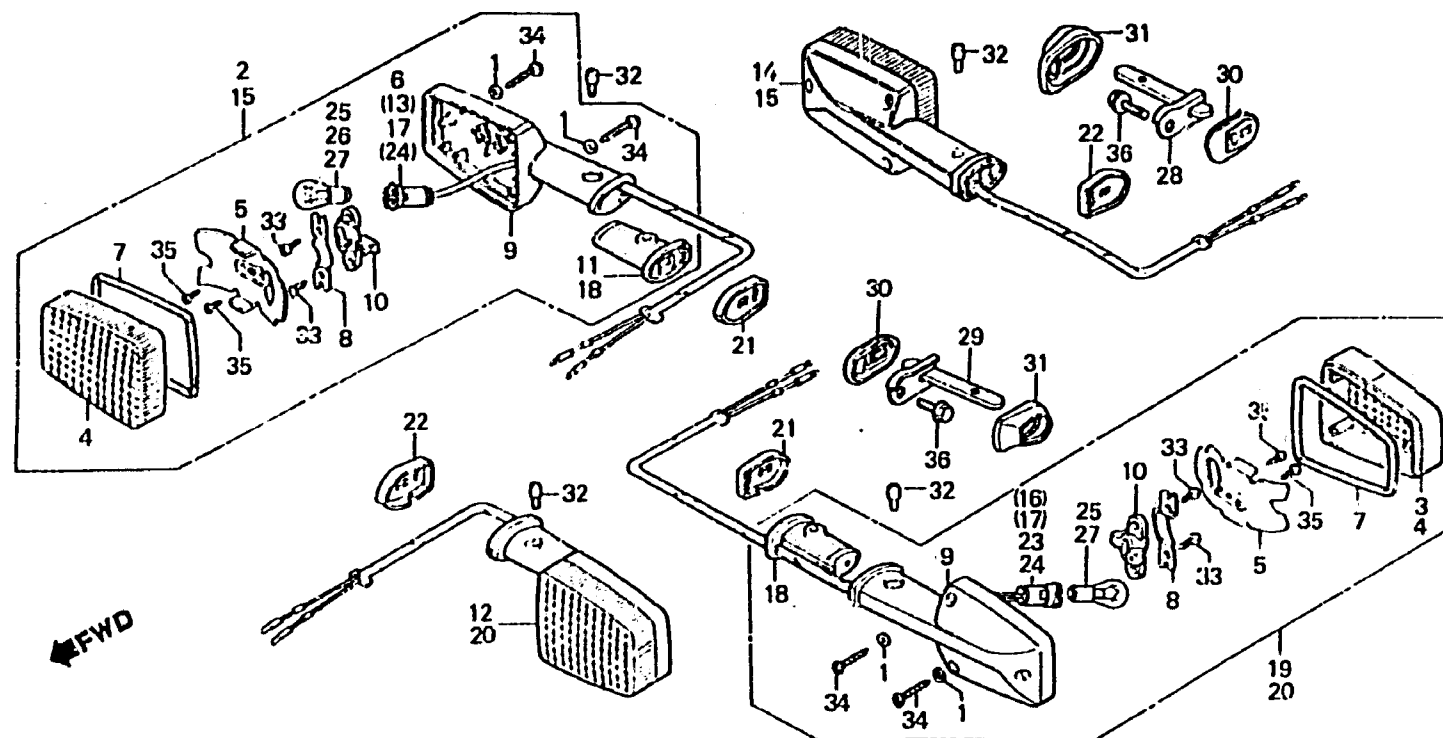

L 3

F-30

Winker

Clignotant

Blinker

Luz-intermitente

BMA2-57

Item d'entretien	T.D.R.	N° de réf.	N° de pièce	Description	N° de requis B C	N° de série	Code de zone
		29	84704-MA2-600	SUPPORT CLIGNOTANT AR. G.	1 1		DK,DM,E,ED,F,G,SA,U
		30	84706-MA2-600	ENTRETOISE DE CLIGNOTANT AR.	2 2		DK,DM,E,ED,F,G,SA,U
		31	84707-MA2-600	COUVERCLE DE CLIGNOTANT AR.	2 2		DK,DM,E,ED,F,G,SA,U
		32	90380-445-630	VIS A TÊTE OVALE, 5X8	4 4		
		33	93901-24120	VIS AUTO-TARAUEUSE, 4X8	8 8		
		34	93901-24680	VIS AUTO-TARAUEUSE, 4X25	12 12		
		35	93901-32020	VIS AUTO-TARAUEUSE, 3X6	8 8		
		36	95700-08020-08	BOULON DE BRIDE, 8X20	2 2		DK,DM,E,ED,F,G,SA,U