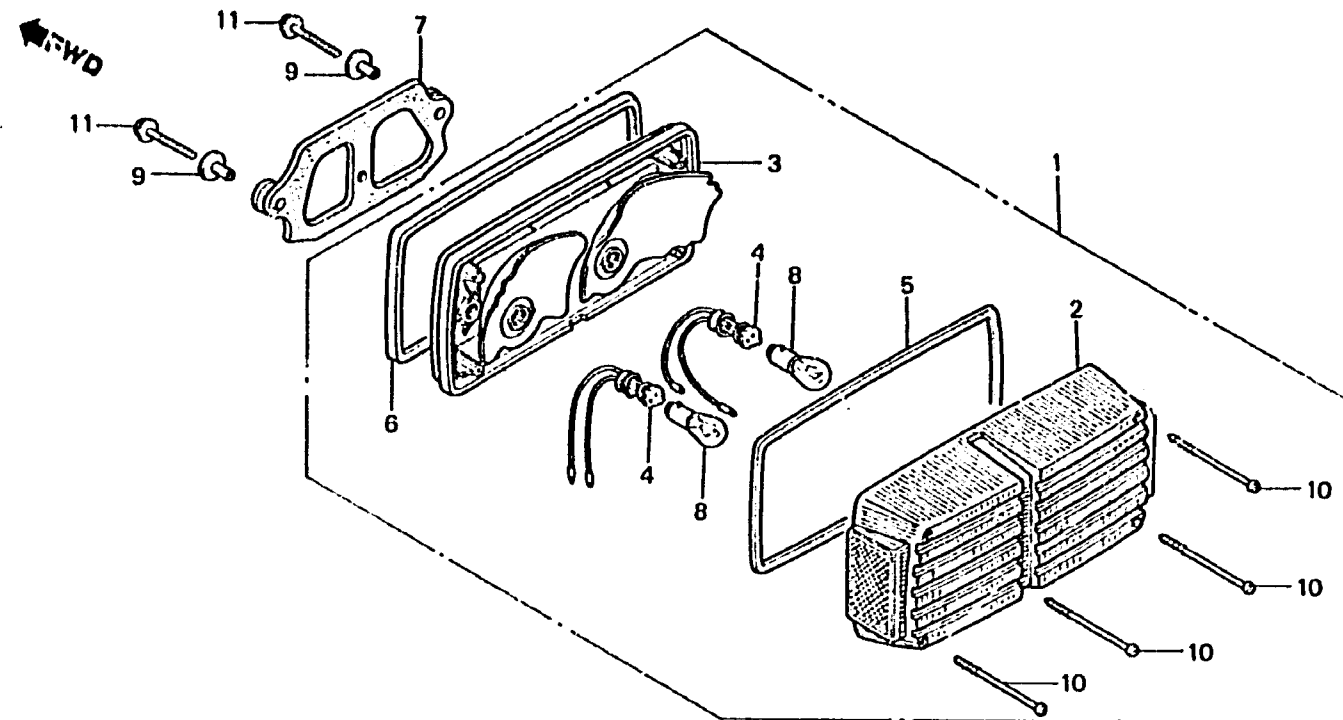

**L4**

**F-31**

Taillight

Feu arrière

Rücklicht

Luz trasera

BMA2-37

Item d'entretien	T.D.R.	N° de réf.	N° de pièce	Description	N° de requis CBX C	N° de série	Code de zone
UNITE DE FEU AR.	0.2	1	33701-463-601	UNITE DE FEU AR.	1 1		E,ED,F
.BASE COMP. A DE FEU AR.			33701-463-612	UNITE DE FEU AR.	1 1		G
.FIL COMP. FEU AR.			33701-463-671	UNITE DE FEU AR.	1 1		CM
.AMPOULE DE FEU STOP ET AR.	0.1		33701-463-681	UNITE DE FEU AR.	1 1		DK,DM,SA,U
.BOMBILLO DE FEU AR.		2	33702-422-601	LENTILLE B DE FEU AR.	1 1		E,ED,F
			33702-422-612	LENTILLE A DE FEU AR.	1 1		G
			33702-422-671	LENTILLE DE FEU AR.	1 1		CM
			33702-438-681	LENTILLE DE FEU AR.	1 1		DK,DM,SA,U
		3	33703-463-600	BASE COMP. A DE FEU AR.	1 1		E,ED,F
			33703-463-611	BASE COMP. C DE FEU AR.	1 1		G
			33703-463-670	BASE COMP. B DE FEU AR.	1 1		CM,DK,DM,SA,U
		4	33708-371-601	FIL COMP. FEU AR.	2 2		
		5	33709-422-003	JOINT DE LENTILLE DE FEU AR.	1 1		
		6	33710-422-003	REBORD DE FEU AR.	1 1		
		7	33715-463-000	CAOUTCHOUC DE MONTAGE DE FEU AR.	1 1		
		8	34906-313-671	AMPOULE DE FEU STOP ET AR. (12V23/8W)	2 2		DK,DM,SA,U
			34906-341-671	BOMBILLO DE FEU AR. (12V32/3CP)	2 2		CM