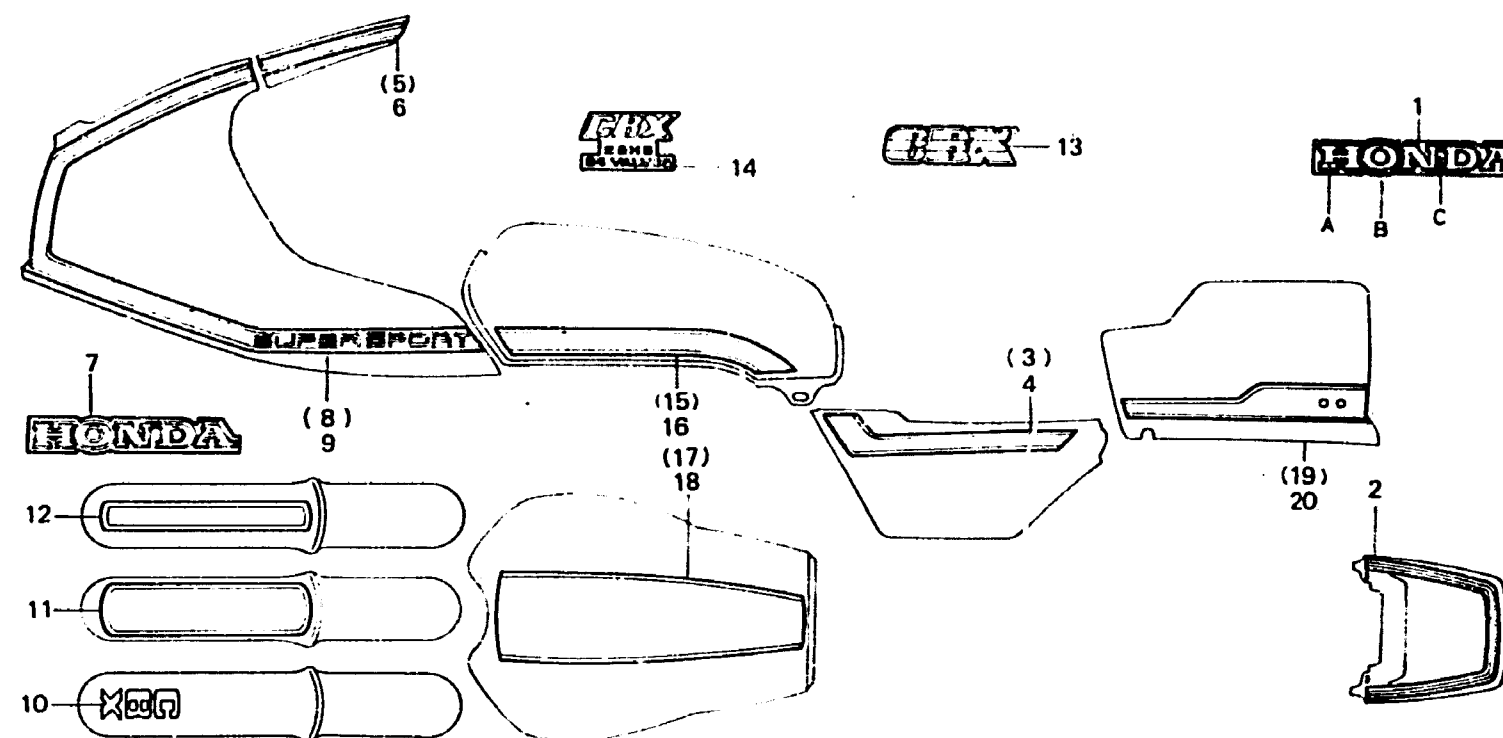

L 15

F-35

Stripe

Rayure

Streifen

Franja

BMA2-64

Item d'entretien	T.D.R.	N° de réf.	N° de pièce	Description	N° de requis			N° de série	Code de zone
					B	CBX	C		
		6	87112-MA2-300	RAYURE DE PILIER G.	1			CM	
			87112-MA2-610	RAYURE DE PILIER G.	1	1		DK,DM,E,ED,F,G,SA,U	
		7	87115-MA2-300	MARQUE AV. LATÉRALE DE PROFILAGE	1			CM	
			87115-MA2-610	MARQUE AV. LATÉRALE DE PROFILAGE	1	1		DK,DM,E,ED,F,G,SA,U	
		8	87117-MA2-300	JEU DE RAYURE DE PROFILAGE D.	1			CM	
			87117-MA2-610	JEU DE RAYURE DE PROFILAGE D.	1	1		DK,DM,E,ED,F,G,SA,U	
		9	87118-MA2-300	JEU DE RAYURE DE PROFILAGE G.	1			CM	
			87118-MA2-610	JEU DE RAYURE DE PROFILAGE G.	1	1		DK,DM,E,ED,F,G,SA,U	
		10	87123-MA2-610	MARQUE DE GARDE-BOUE AV.	1	1		CM	
		11	87124-MA2-300	RAYURE DE GARDE-BOUE AV.	1			DK,DM,E,ED,F,G,SA,U	
					1	1		CM	
								DK,DM,E,ED,F,G,SA,U	