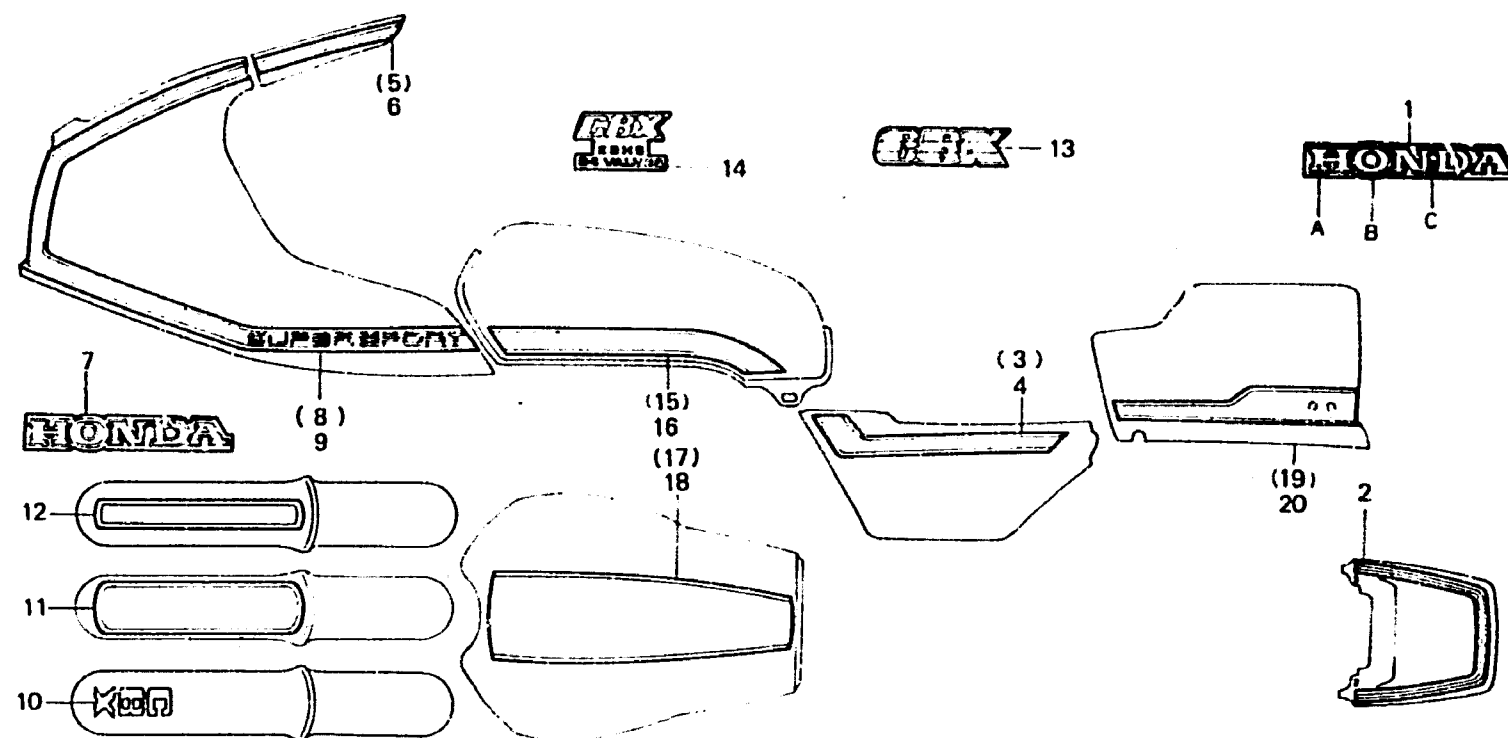

L 16

F-35

Stripe

Rayure

Streifen

Franja

BMA2-64

Item d'entretien	T.D.R.	N° de réf.	N° de pièce	Description	N° de requis B C	N° de série	Code de zone
		12	87124-MA2-770ZA	RAYURE DE GARDE-BOUE AV. *TYPE 3* (A.M.)	1		CM
		13	87125-MA2-300	ETIQUETTE DE COUVERCLE LATERAL	1		CM
			87125-MA2-610	ETIQUETTE DE COUVERCLE LATERAL	1	1	DK,DM,E,ED,F,G,SA,U
					1	1	DK,DM,E,ED,F,G,SA,U
					1	1	CM
		14	87126-MA2-300	MARQUE SUPERIEUR DE RESERVOIR ESSENCE	1	1	CM
			87126-MA2-610	MARQUE SUPERIEUR DE RESERVOIR ESSENCE	1	1	DK,DM,E,ED,F,G,SA,U
					1	1	DK,DM,E,ED,F,G,SA,U
					1	1	CM
		15	87127-MA2-300	RAYURE LATERALE D. DE RESERVOIR D'ESSENCE	1	1	CM
			87127-MA2-610	RAYURE LATERALE D. DE RESERVOIR D'ESSENCE	1	1	DK,DM,E,ED,F,G,SA,U
					1	1	DK,DM,E,ED,F,G,SA,U
					1	1	CM
		16	87128-MA2-300	RAYURE LATERALE G. DE RESERVOIR D'ESSENCE	1	1	CM
			87128-MA2-610	RAYURE LATERALE G. DE RESERVOIR D'ESSENCE	1	1	DK,DM,E,ED,F,G,SA,U
					1	1	DK,DM,E,ED,F,G,SA,U
					1	1	CM
		17	87129-MA2-300	RAYURE SUPERIEUR D. DE RESERVOIR D'ESSENCE	1	1	CM
					1	1	DK,DM,E,ED,F,G,SA,U