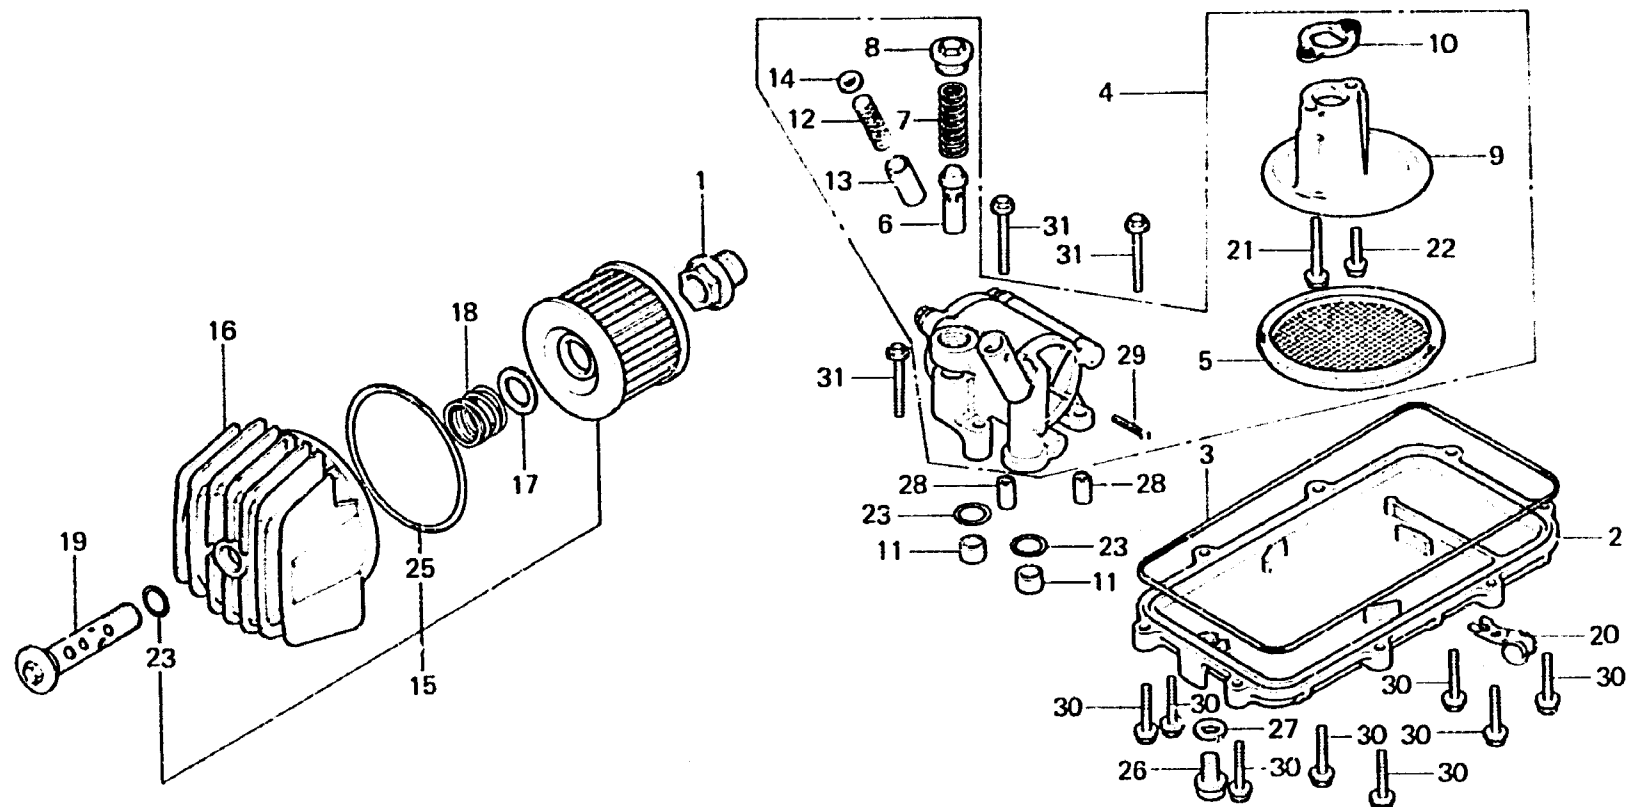

**D 15**

**E-12**

Oil filter • Oil pump

Filtre à huile • Pompe à huile

Ölfiter • Ölpumpe

Filtro de aceite •  
Bomba de aceite

B422-12

Item d'entretien	T.D.R.	N° de réf.	N° de pièce	Description	N° de requis CBX Z A	N° de série	Code de zone
		27	94109-12000	RONDELLE DE BOUCHON DE DRAINAGE, 12MM	1 1		
		28	94301-08140	GOUJON D'ASSEMBLAGE A, 8X14	2 2		
		29	94305-30202	GOUPILLE DE RESSORT, 3X20	1 1		
		30	95700-06025-08	BOLLON DE BRIDE, 6X25	8 8		
		31	95700-06032-08	BOLLON DE BRIDE, 6X32	3 3		