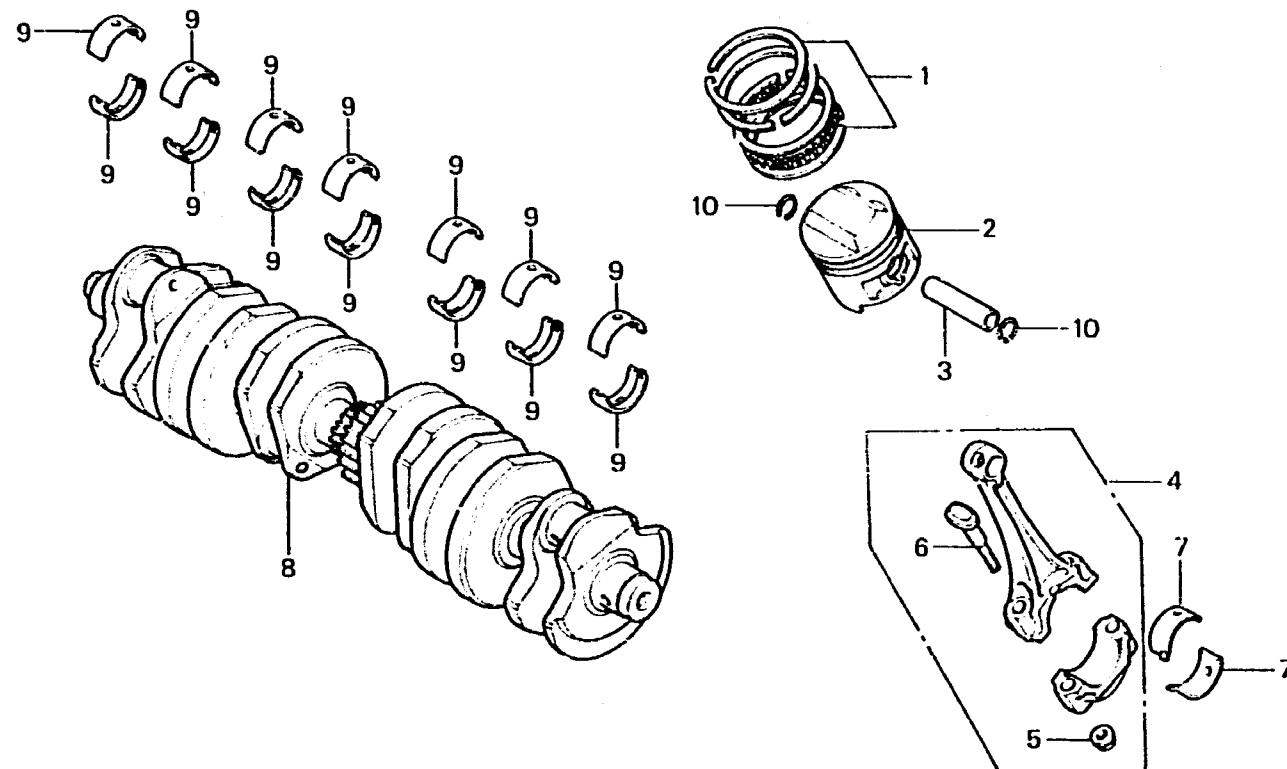

E-14

Crankshaft • Piston

Vilebrequin • Piston

Kurbelwelle • Kolben

Cigüeñal • Pistón

E422-14

Item d'entretien	T.D.R.	N° de réf.	N° de pièce	Description	N° de requis CBX Z A	N° de série	Code de zone
			13102-422-003	PISTON (0.25)	(6)(6)		
			13103-422-003	PISTON (0.50)	(6)(6)		
			13104-422-003	PISTON (0.75)	(6)(6)		
			13105-422-003	PISTON (1.00)	(6)(6)		
3			13111-422-000	AXE, PISTON	6 6		
4			13201-422-000	ENS. BIELLE A	6 6		
			13202-422-000	ENS. BIELLE B	6 6		
			13203-422-000	ENS. BIELLE C	6 6		
			13204-422-000	ENS. BIELLE D	6 6		
			13205-422-000	ENS. BIELLE E	6 6		
			13206-422-000	ENS. BIELLE F	6 6		
			13207-422-000	ENS. BIELLE G	6 6		
5			13205-634-010	ECROU DE BIELLE	12 12		
6			13213-422-004	BOULON DE BIELLE	12 12		
7			13214-413-003	PALIER A DE BIELLE (BLEU) (DA100)	12		
			13214-413-004	PALIER A DE BIELLE (BLEU) (TA100)	12		
			13215-413-003	PALIER B DE BIELLE (NOIRE) (DA100)	12 12		