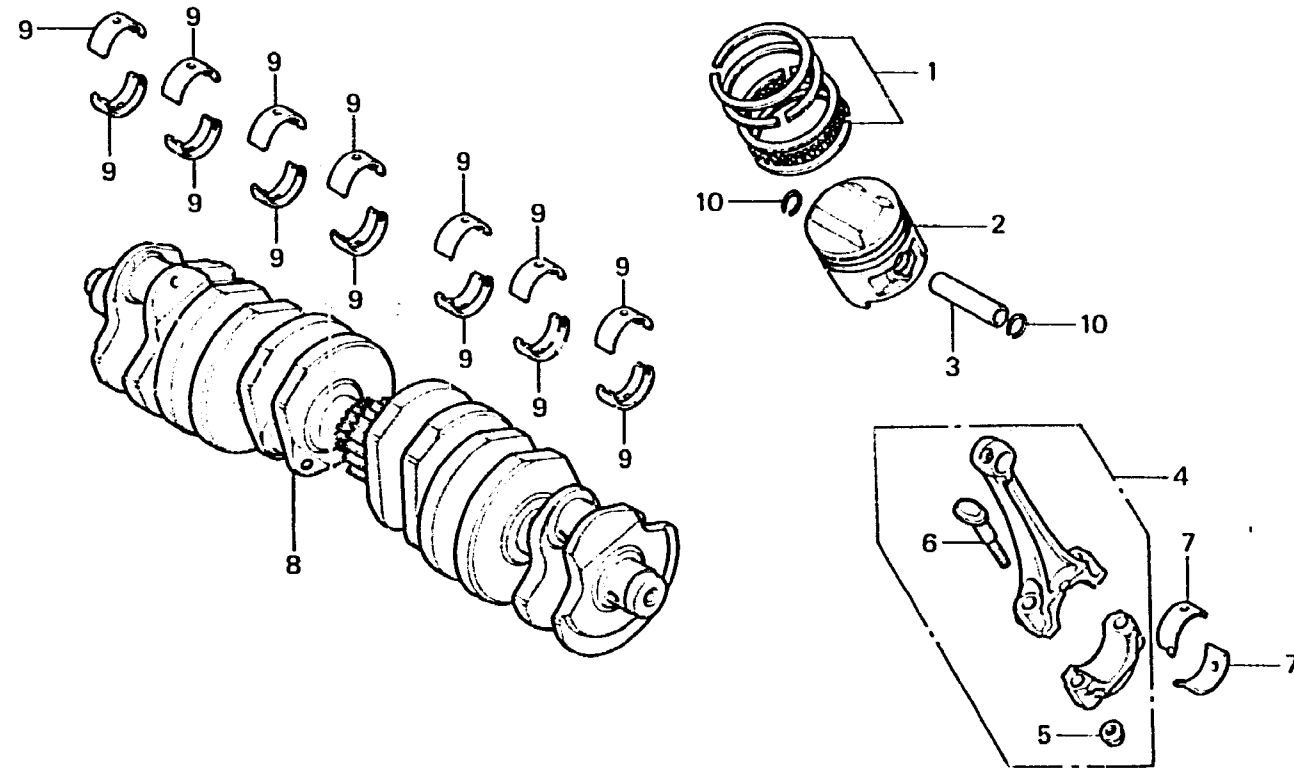

E-14

Crankshaft • Piston

Vilebrequin • Piston

Kurbelwelle • Kolben

Cigüeñal • Pistón

B422-14

Item d'entretien	T.D.R.	N° de réf.	N° de pièce	Description	N° de requis CBX Z A	N° de série	Code de zone
			13318-300-013	COUSSINET D DE VILEBREQUIN (JAUNE) (DA100)	14		
			13314-422-003	PALIER AA DE VILEBREQUIN (BLEU DA100)	14		
			13315-422-003	COUSSINET A DE VILEBREQUIN (NOIRE DA100)	14		
			13316-422-003	COUSSINET B DE VILEBREQUIN (BRUN DA100)	14		
			13317-422-003	COUSSINET C DE VILEBREQUIN (VERT DA100)	14		
			13318-422-003	COUSSINET D DE VILEBREQUIN (JAUNE DA100)	14		
		10	94601-15000	ATTACHE D'AXE DE PISTON, 15MM	12 12		

Diamètre du vilebrequin 369		Diamètre du carter 399		
		1	2	3
I	0	D (Jaune)	C (Vert)	B (Brun)
	+0,008	C (Vert)	B (Brun)	A (Noir)
	+0,016	B (Brun)	A (Noir)	AA (Bleu)