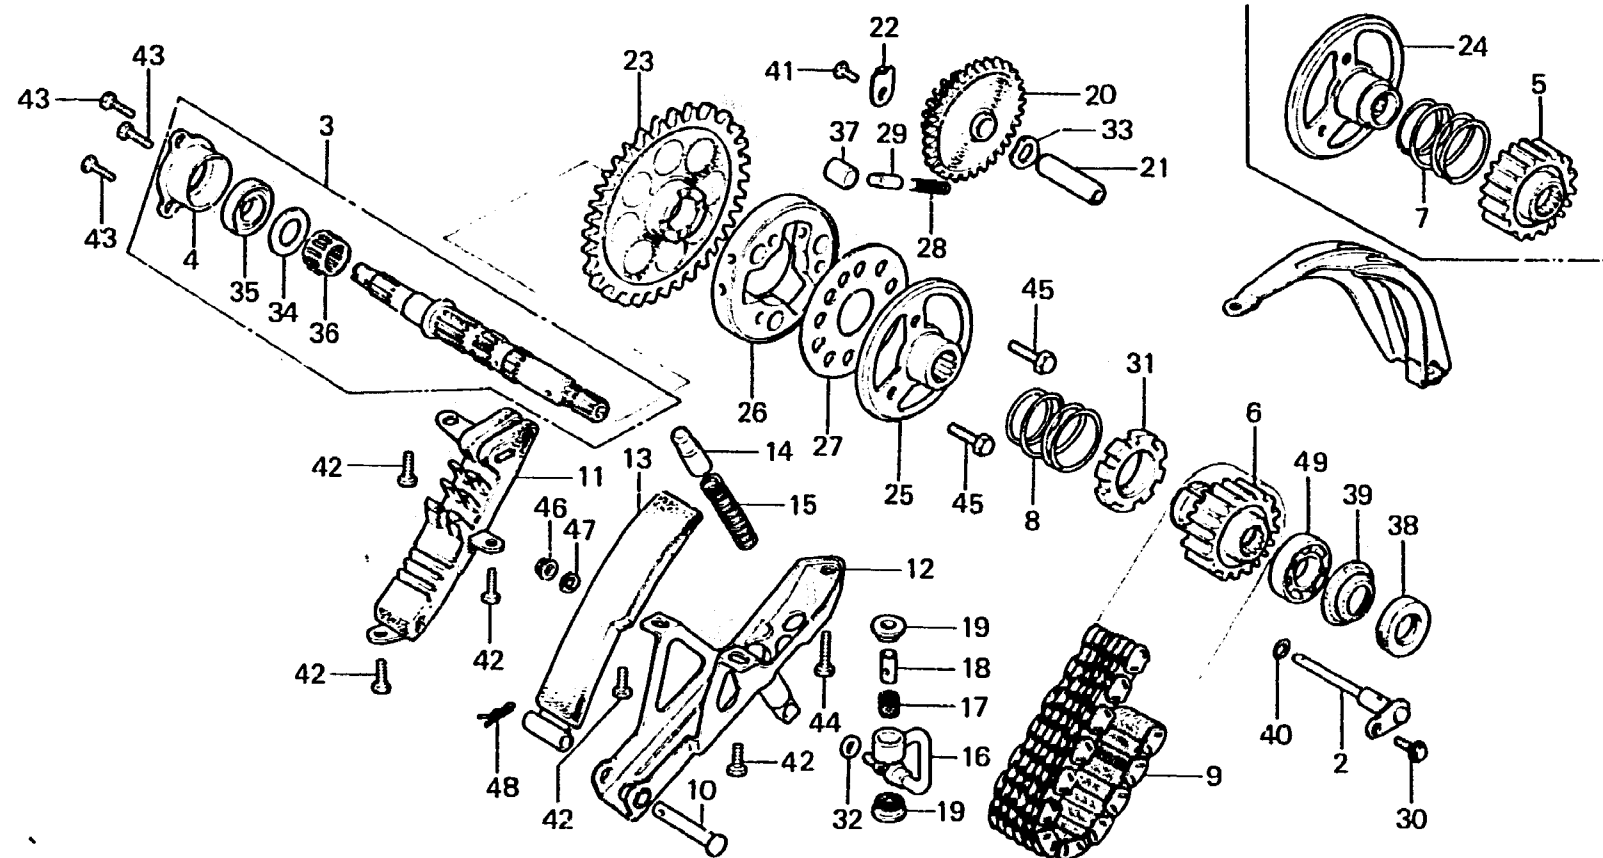

E-15

Primary shaft

Arbre primaire

Primäre welle

Eje primario

B422-15

Item d'entretien	T.D.R.	N° de réf.	N° de pièce	Description	N° de requis CBX Z A	N° de série	Code de zone
BEC D'ALIMENTATION D'HUILE	*5.2	1	11145-422-000	PLAQUE DE GOUTTIERE D'HUILE	1 1		
.BASE COMP. TENDEUR DE CHAINE		2	15511-422-000	BEC D'ALIMENTATION D'HUILE	1 1		
PRIMAIRE		3	23100-422-000	ARBRE PRIMAIRE COMP.	1 1		
PIECES RELATIVES Y COMPRISES		4	23102-422-000	SUPPORT DE ROULEMENT D'ARBRE	1 1		
.PIGNON DE REDUCTION DE				PREMIER			
DEMARREUR		5	23111-422-000	PIGNON MENE PRIMAIRE (23T)	1	2020720	
ARBRE PRIMAIRE COMP.	*5.6						
.PIGNON MENE PRIMAIRE		6	23111-422-010	PIGNON MENE PRIMAIRE (23T)	1	2020729	
.PIGNON D'EMBRAYAGE DE					1		
DEMARREUR		7	23122-422-000	RESSORT LATERAL DE PIGNON	1	2020728	
SUPPORT DE ROULEMENT D'ARBRE	*5.7			PRIMAIRE			
PREMIER		8	23122-422-010	RESSORT LATERAL DE PIGNON	1	2020729	
.VOLANT COMP. EMBRAYAGE				PRIMAIRE	1		
DEMARRAGE		9	23131-422-004	CHAINE PRIMAIRE	1 1		
PIECES RELATIVES Y COMPRISES		10	23138-431-000	GOUILLE, BX44	1 1		
.JOINT D'ETANCHEITE D'HUILE,							
25X38X7		11	23141-422-000	GUIDE DE CHAINE PRIMAIRE	1 1		
.ROULEMENT A BILLES RADIAL, 6205				SUPERIEUR			
CHAINE PRIMAIRE	*7.9	12	23160-422-010	BASE COMP. TENDEUR DE CHAINE	1 1		
.GUIDE DE CHAINE PRIMAIRE				PRIMAIRE			
SUPERIEUR							