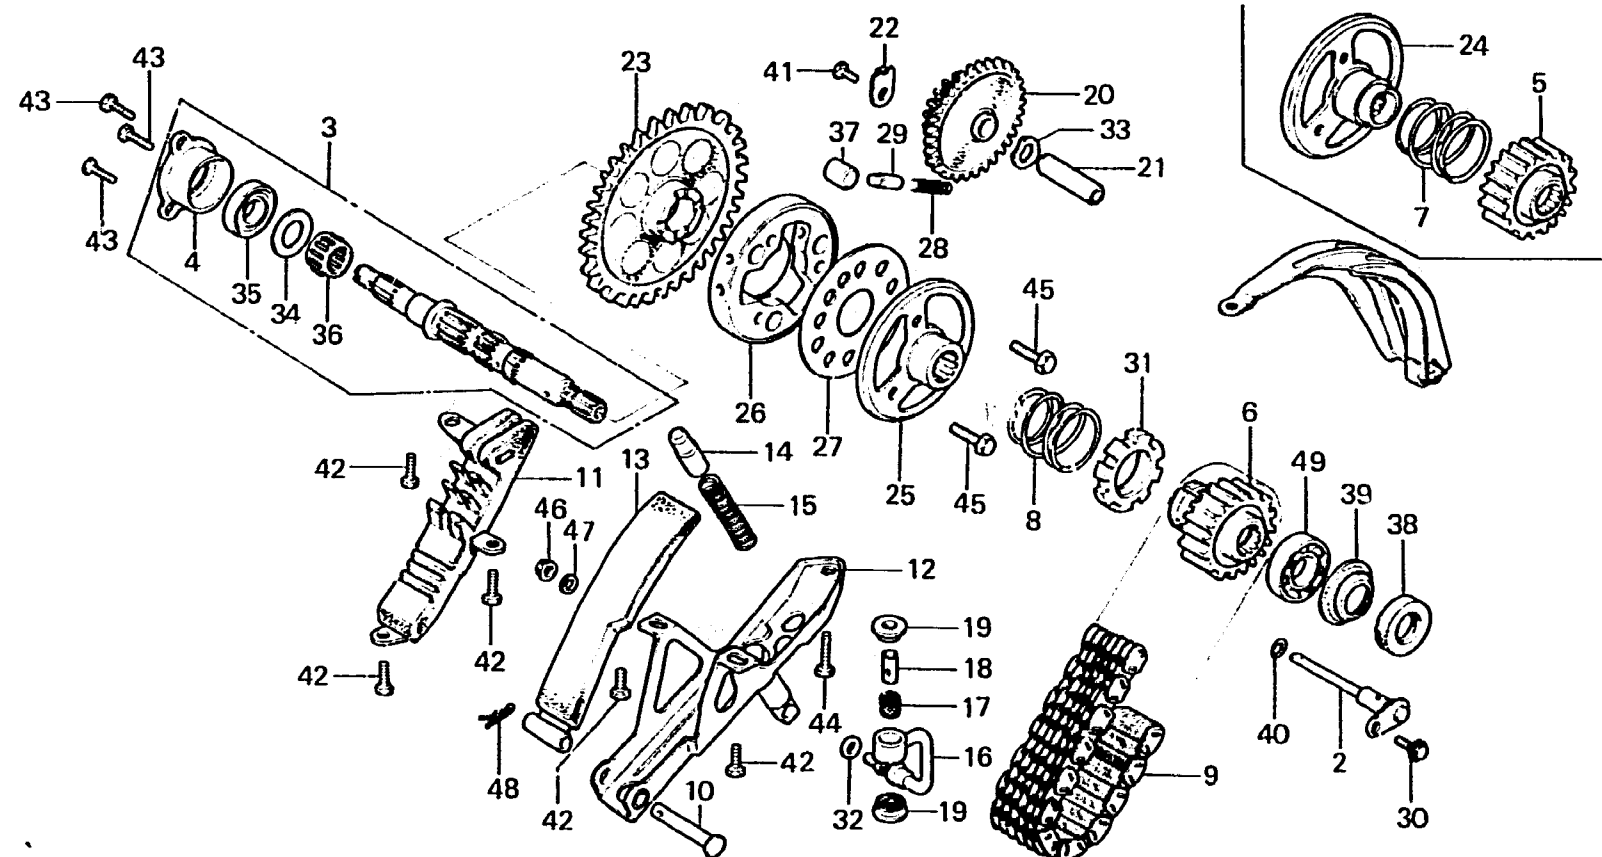

**E 8****E-15**

Primary shaft

Arbre primaire

Primäre welle

Eje primario

B422-15

Item d'entretien	T.D.R.	N° de réf.	N° de pièce	Description	N° de requis CBX Z A	N° de série	Code de zone
		24	28115-422-000	BRIDE D'EMBRAYAGE DE DEMAPREUR	1	2020728	
		25	28115-422-010	BRIDE D'EMBRAYAGE DE DEMAPREUR	1	2020729	
		26	28120-422-000	VOLANT COMP. EMBRAYAGE DEMARRAGE	1 1		
		27	28124-422-000	PLAQUE D'EMBRAYAGE DE DEMARRAGE	1 1		
		28	28125-422-000	RESSORT DE ROULEAU D'EMBRAYAGE DEMARRAGE	3 3		
		29	28126-516-020	CHAPEAU DE RESSORT DE ROULEAU EMBRAYAGE DE DEMARRAGE	3 3		
		30	90004-415-000	BOULON DE BRIDE, 6X14	1		
			96000-06014-00	BOULON DE BRIDE, 6X14	1 1		
		31	90056-422-000	ECROU BLOCAGE DE PIGNON PRIMAIRE	1 1	2020729	
		32	90416-500-000	RONDILLE DE TUYAU D'ALIMENTATION D'ESSENCE	1 1		
		33	90435-422-000	RONDILLE DE JONDE, 10MM	1 1		
		34	90557-422-000	RONDILLE SPECIALE, 25MM	1 1		