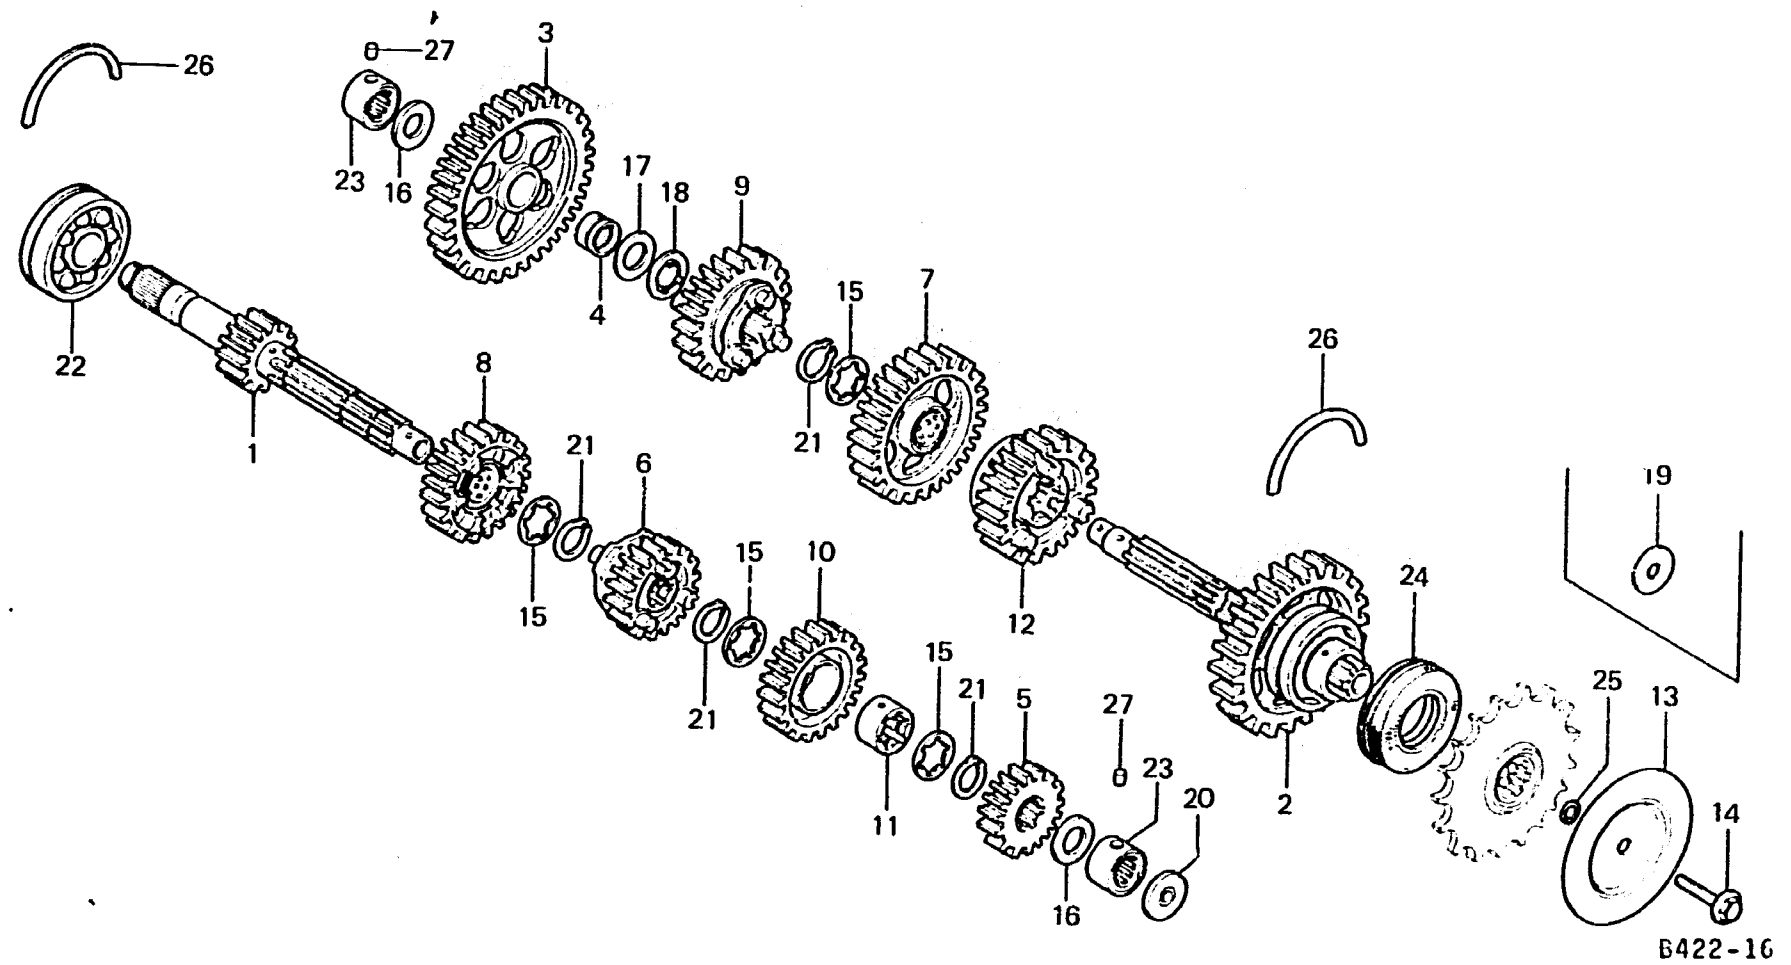

**E 13**

**E-16**

Transmission

Transmission

Getriebe

Transmisión

B422-16

Item d'entretien	T.D.R.	N° de réf.	N° de pièce	Description	N° de requis CBX Z A	N° de série	Code de zone
		24	91205-422-013	JOINT D'ETANCHEITE D'HUILE, 40X62X13	1 1		
			91205-422-015	JOINT D'ETANCHEITE D'HUILE, 40X62X13	1 1		
		25	91305-422-000	JOINT TORIQUE, 9.8X2.4	1 1		
		26	95015-26200	BAGUES DE SERRAGE, 620	2 2		
		27	96220-60100	ROULEAU, 6X10	2 2		