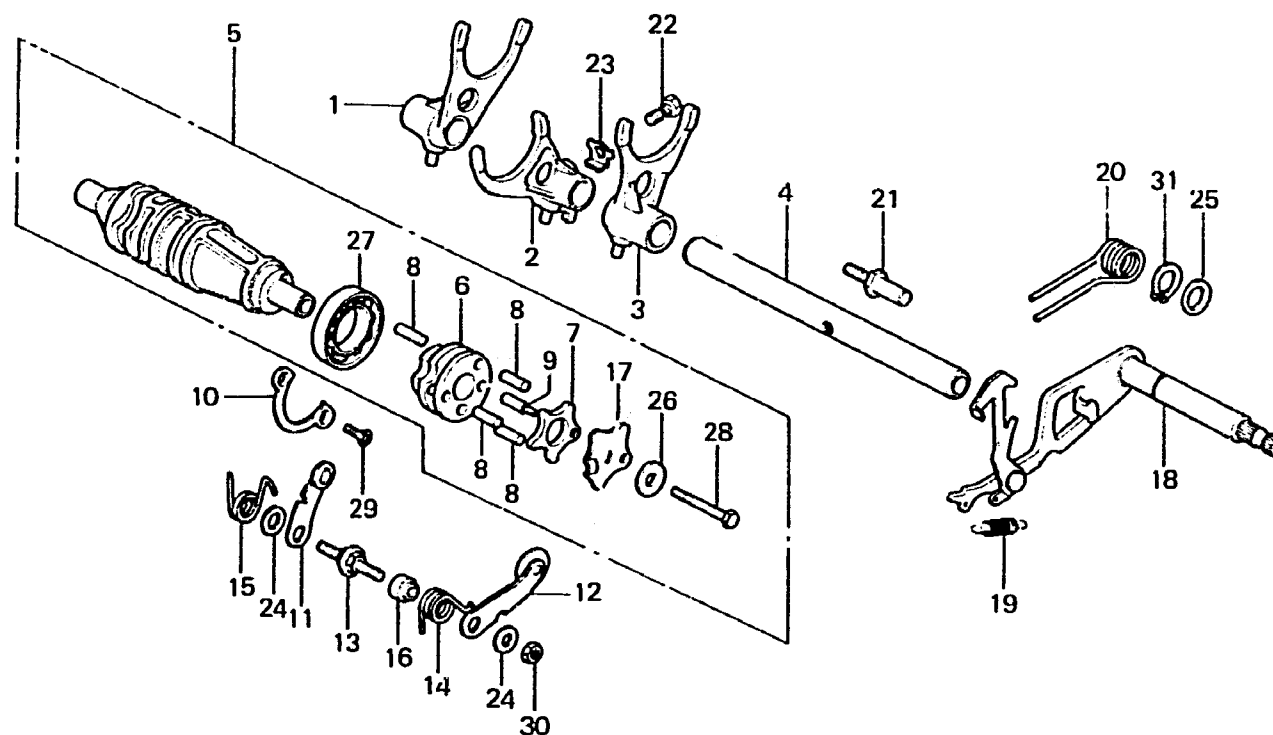

E 14

E-17

Gearshift drum

Tambour de
changement de vitesse

Gangschaltwalze

Tambor de cambio

B422-17

Item d'entretien	T.D.R.	N° de réf.	N° de pièce	Description	N° de requis CBX Z A	N° de série	Code de zone
FOURCHETTE DE CHANGEMENT DE VITESSE	*5.3	1	24211-422-000	FOURCHETTE D. DE CHANGEMENT DE VITESSE	1 1		
PIECES RELATIVES Y COMPRISES ENS. TAMBOUR, CHANGEMENT VITESSE		2	24212-422-000	FOURCHETTE CENTRALE DE CHANGEMENT DE VITESSE	1 1		
PIECES RELATIVES Y COMPRISES CENTRE DE TAMBOUR DE CHANGEMENT VITESSE	0.9	3	24213-422-000	FOURCHETTE G. DE CHANGEMENT DE VITESSE	1 1		
PIECES RELATIVES Y COMPRISES BRAS COMP. BUTEE DE POINT MORT GOUPILLE DE RESSORT DE RETOUR		4	24261-422-000	ARBRE DE FOURCHETTE DE CHANGEMENT DE VITESSE	1 1		
BUTEE DE TAMBOUR DE CHANGEMENT VITESSE	0.8	5	24300-422-000	ENS. TAMBOUR, CHANGEMENT VITESSE	1 1		
AXE COMP. DE CHANGEMENT DE VITESSES		6	24303-422-300	CENTRE DE TAMBOUR DE CHANGEMENT VITESSE	1 1		
		7	24305-422-000	PLAQUE DE CAME DE BUTEE TAMBOUR	1 1		
		8	24306-235-300	GOUPILLE DE TAMBOUR DE CHANGEMENT DE VITESSE	4 4		
		9	24308-422-000	GOUPILLE DE TAMBOUR DE CHANGEMENT DE VITESSE, 4MM	1 1		
		10	24320-422-000	PLAQUE DE FIXATION DE TAMBOUR CHANGEMENT DE VITESSE	1 1		