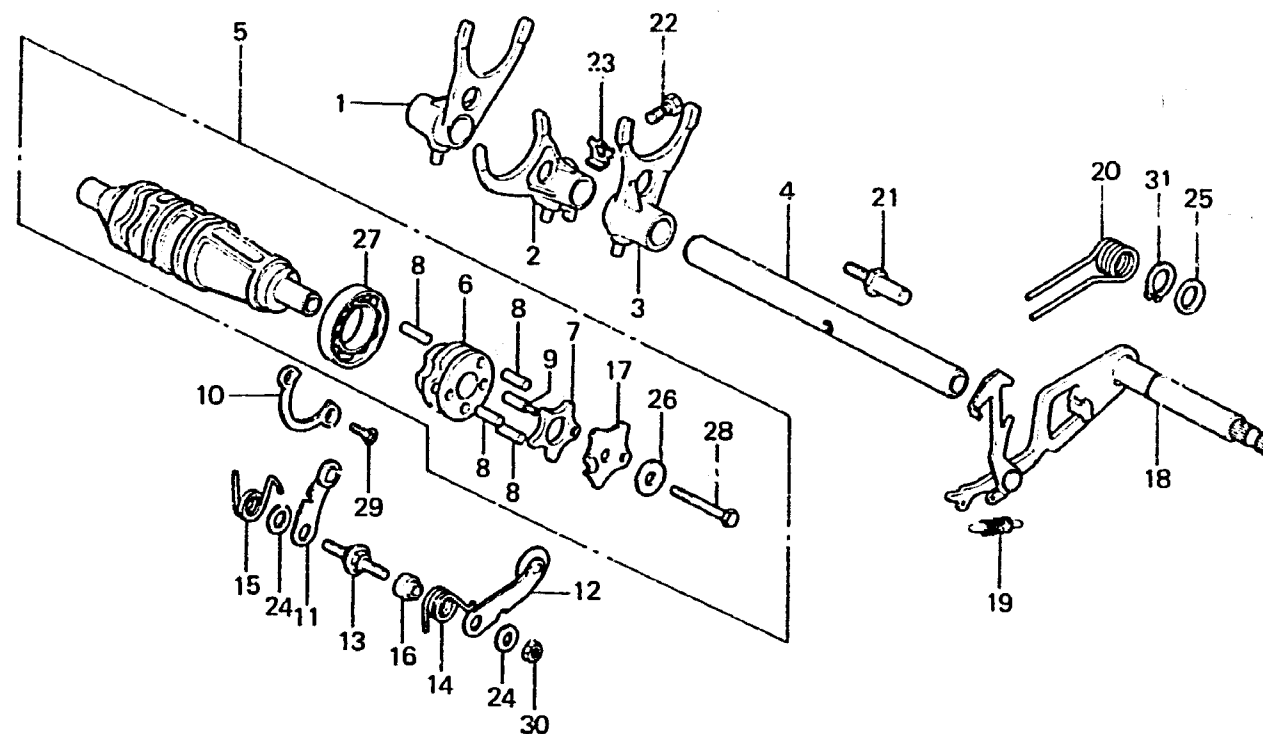

E 16

E-17

Gearshift drum

Tambour de
changement de vitesse

Gangschaltwalze

Tambor de cambio

B422-17

Item d'entretien	T.D.R.	N° de réf.	N° de pièce	Description	N° de requis		N° de série	Code de zone
					Z	A		
		22	90041-422-000	BOULON SPECIAL, 8X18	1	1		
		23	90406-422-000	RONDELLE BLOCAGE, 8MM	1	1		
		24	90453-292-010	RONDELLE DE BUTEE DE TAMBOR CHANGEMENT	2	2		
		25	90454-500-000	RONDELLE DE BUTEE, 14MM	1	1		
		26	90481-259-000	RONDELLE, 6X19	1	1		
		27	91008-374-003	ROULEMENT A BILLES, 16005 (TOYO)	1	1		
		28	92200-06035	BOULON HEX., 6X35	1	1		
		29	93600-06016	VIS A TETE PLATE, 6X16	2	2		
		30	94001-06000	ECROU HEX., 6MM	1	1		
		31	94510-14000	CIPCLIP EXTERIEUR, 14	1	1		