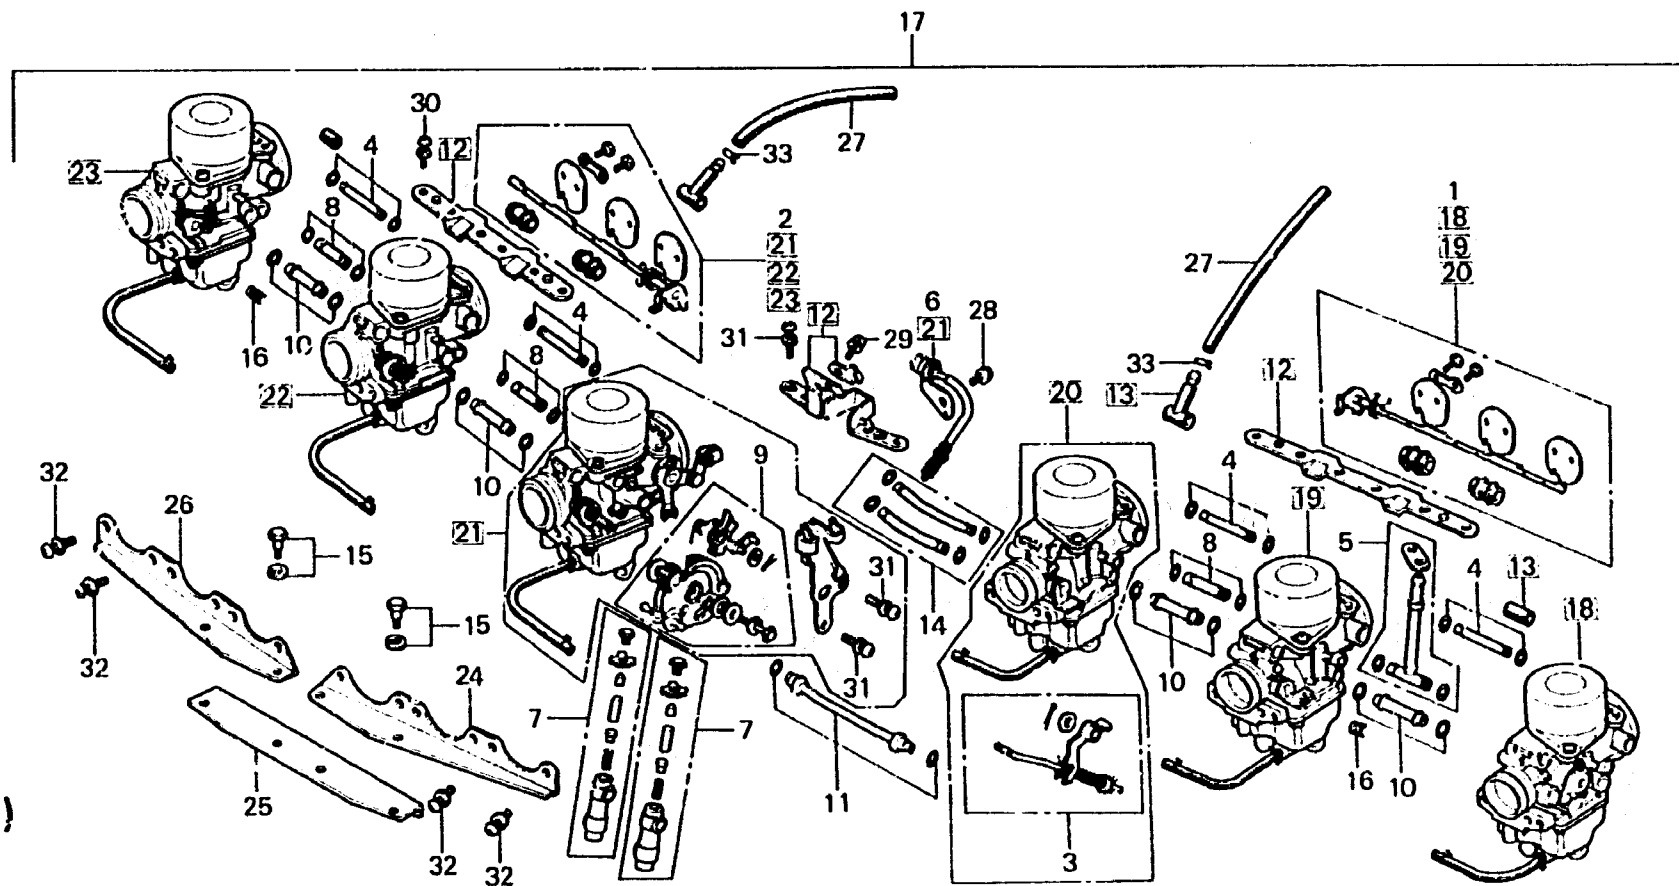

F 2

E-18

Carburetor (Assy. • Link)
(CBX z)

Carburateur (Ens. • Tringlerie)
(CBX z)

Vergaser (KOMPL. • Gestänge)
(CBX z)

Carburador (Ens. • Articulación)
(CBX z)

6422-18

Item d'entretien	T.D.R.	N° de réf.	N° de pièce	Description	N° de requis CBX Z A	N° de série	Code de zone
17		16100-422-004	ENS. CARBURATEUR		1		CH, DK, DM, SA, U
		16100-422-611	ENS. CARBURATEUR		1		E, ED, F, G
18		16101-422-305	ENS. CARBURATEUR 1		1		CH, DK, DM, SA, U
		16101-422-405	ENS. CARBURATEUR 1		1		E, ED, F, G
19		16102-422-305	ENS. CARBURATEUR 2		1		CH, DK, DM, SA, U
		16102-422-405	ENS. CARBURATEUR 2		1		E, ED, F, G
20		16103-422-305	ENS. CARBURATEUR 3		1		CH, DK, DM, SA, U
		16103-422-405	ENS. CARBURATEUR 3		1		E, ED, F, G
21		16104-422-305	ENS. CARBURATEUR 4		1		CH, DK, DM, SA, U
		16104-422-405	ENS. CARBURATEUR 4		1		E, ED, F, G
22		16105-422-305	ENS. CARBURATEUR 5		1		CH, DK, DM, SA, U
		16105-422-405	ENS. CARBURATEUR 5		1		E, ED, F, G
23		16106-422-305	ENS. CARBURATEUR 6		1		CH, DK, DM, SA, U
		16106-422-405	ENS. CARBURATEUR 6		1		E, ED, F, G
		16119-422-004	PLAQUE D'APPUI G.		1		
		16120-422-004	PLAQUE D'APPUI		1		
		16121-422-004	PLAQUE D'APPUI D.		1		
		16199-422-004	TUYAU D'ESSENCE		2		
		93892-04008-00	VIS A TETE A RONDELLE, 4x8		1		