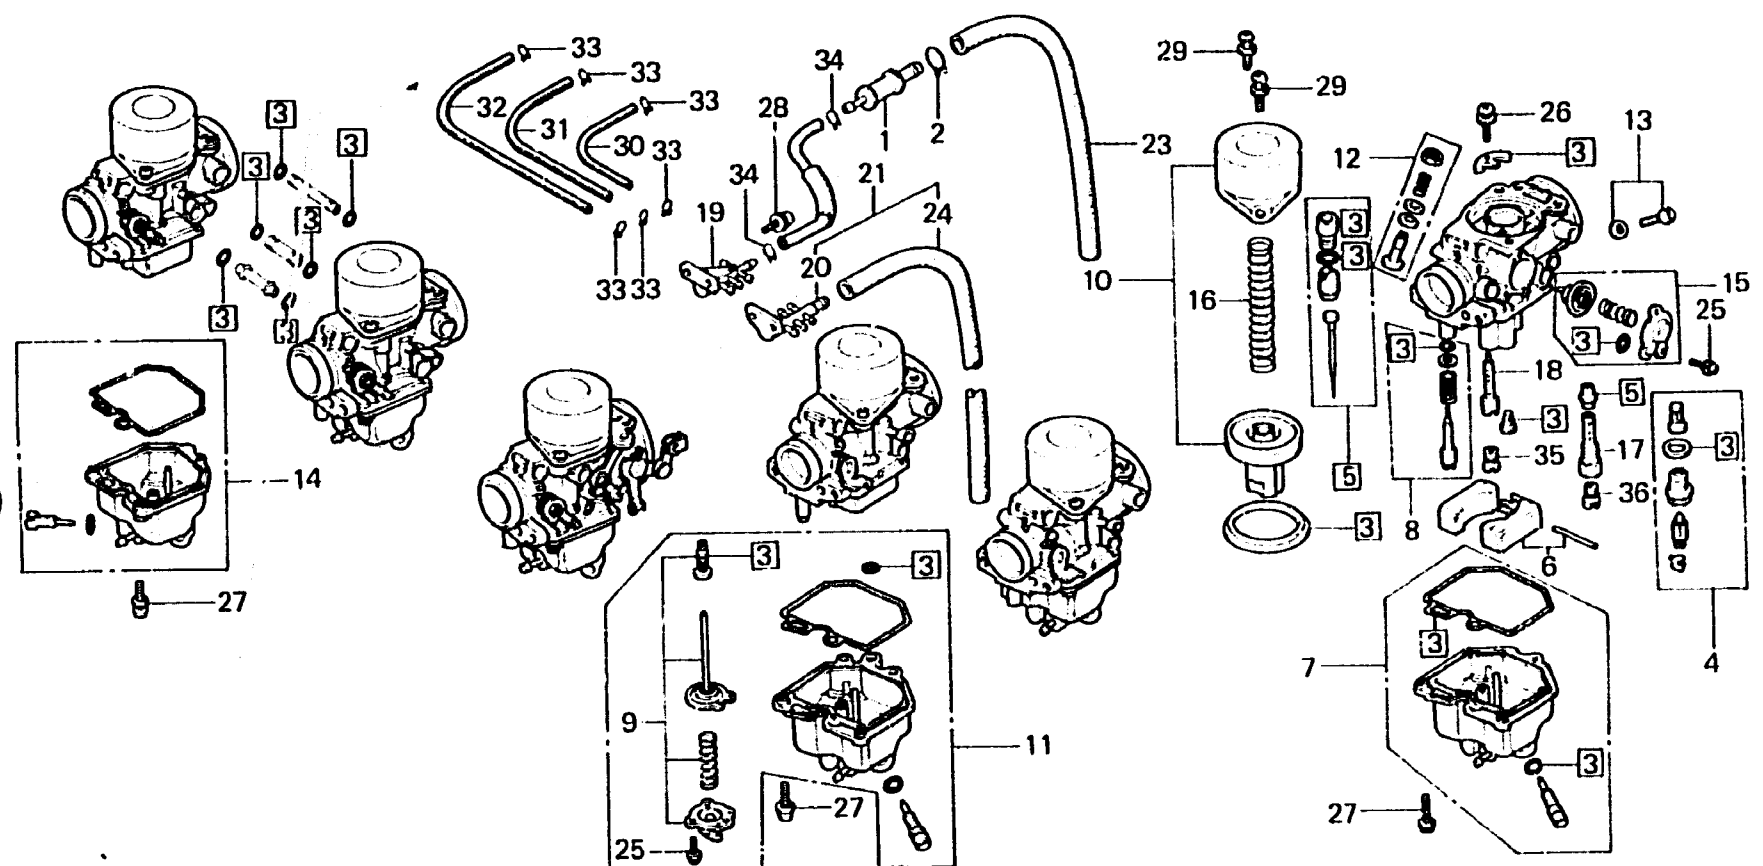

E-18-1

Carburetor (Component parts)
(CBXz)

Carburateur (Pièces composantes)
(CBXz)

Vergaser (Einzelteil)
(CBXz)

Carburador (Piezas componentes)
(CBXz)

8422-19

Item d'entretien	T.D.R.	N° de réf.	N° de pièce	Description	N° de requis CBX Z A	N° de série	Code de zone
		18	16166-422-004	GICLEUR PRINCIPAL	6		CM, DK, DM, SA, U E, ED, F, G
			16166-422-611	GICLEUR PRINCIPAL	6		
		19	16310-422-000	RACCORD DE TUYAU DE TROP-PLEIN	1	2022359	202235d
		20	16310-422-010	RACCORD DE TUYAU DE TROP-PLEIN	1		
		21	16310-422-305	JEU DE RACCORDS DE TUYAU DE TROP-PLEIN	1		202235h
		22	16315-422-000	TUYAU A DE TROP-PLEIN	1		202235h
		23	16316-422-000	TUYAU B DE TROP-PLEIN	1		202235i
		24	16316-422-010	TUYAU B DE TROP-PLEIN	1	2022359	
		25	93892-04012-00	VIS A TETE A RONDELLE, 4X12	5		
		26	93892-04014-00	VIS A TETE A RONDELLE, 4X14	6		
		27	93892-04016-00	VIS A TETE A RONDELLE, 4X16	18		
		28	93892-05012-00	VIS A TETE A RONDELLE, 5X12	2		
		29	93892-05016-00	VIS A TETE A RONDELLE, 5X16	12		
		30	95001-35080-40	TUYAU D'ESSENCE, 3.5X80	2		
		31	95001-35140-40	TUYAU D'ESSENCE, 3.5X140	2		
		32	95001-35210-40	TUYAU D'ESSENCE, 3.5X210	2		
		33	95002-02070	PINCE R7 POUR TUBE	12		