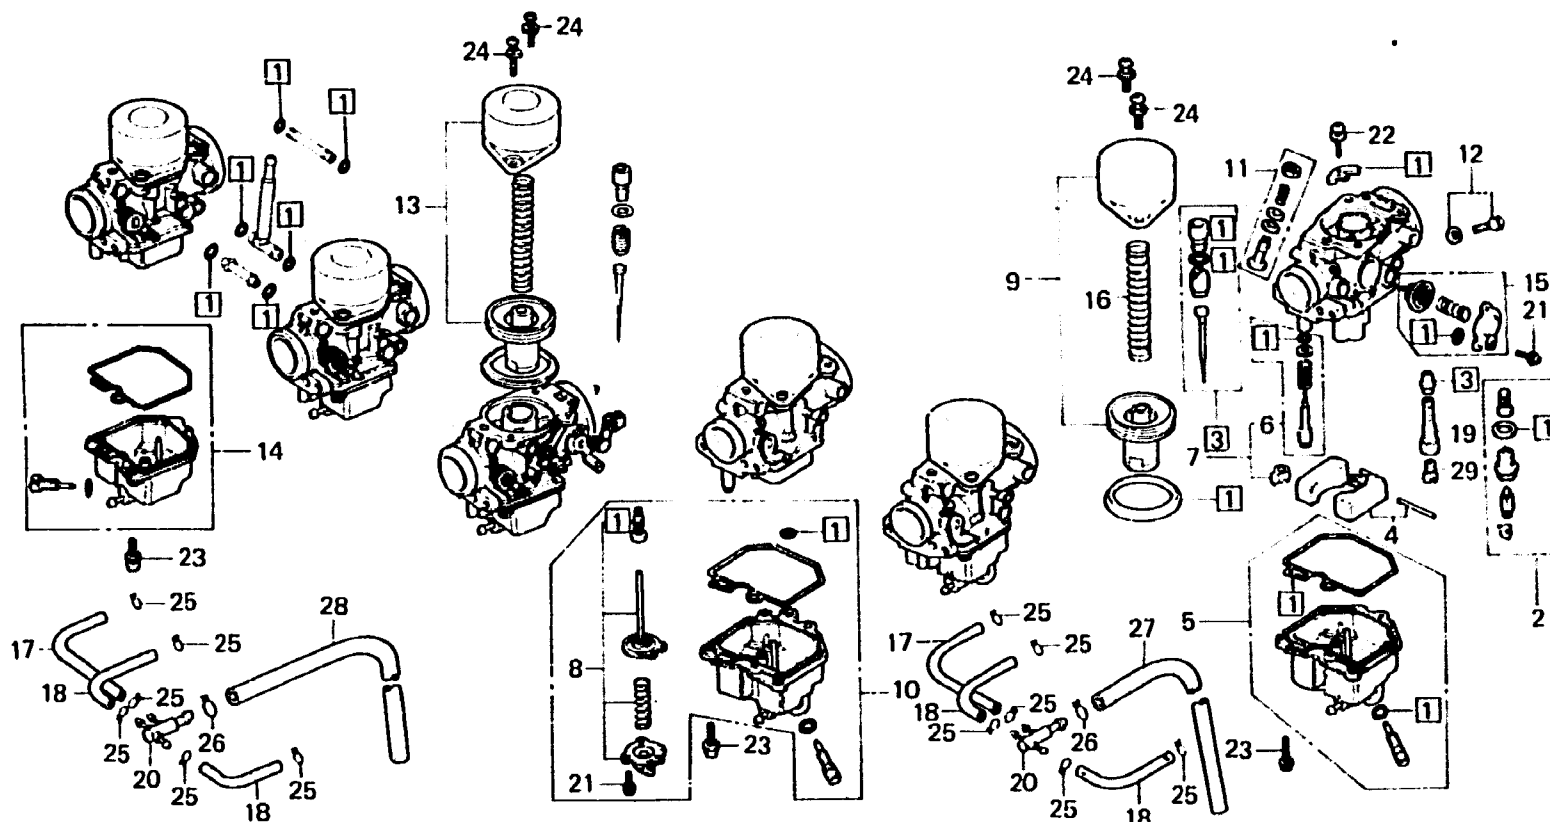

F 11

E-19-1

Carburetor (Component parts)
(CBX A)

Carburateur (Pièces composantes)
(CBX A)

Vergaser (Einzelteil)
(CBX A)

Carburador (Piezas componentes)
(CBX A)

B422-64

Item d'entretien	T.D.R.	N° de réf.	N° de pièce	Description	N° de requis CBX Z A	N° de série	Code de zone
		17	16143-469-004	TUYAU D'ESSENCE, 3.5X120	2		
		18	16144-469-004	TUYAU D'ESSENCE, 3.5X60	4		
		19	16165-417-004	SUPPORT D'AIGUILLES DE GICLÉUR	6		
		20	16310-469-000	RACCORD DE TUYAU DE TROP-PLEIN	2		
		21	93892-04012-00	VIS A TETE A RONDELLE, 4X12	5		
		22	93892-04014-00	VIS A TETE A RONDELLE, 4X14	6		
		23	93892-04016-00	VIS A TETE A RONDELLE, 4X16	18		
		24	93892-05016-00	VIS A TETE A RONDELLE, 5X16	12		
		25	95002-02070	PINCE B7 POUR TUBE	12		
		26	95002-02100	PINCE B10 POUR TUBE	2		
		27	95005-80430-10	TUBE, 8X430	1		
		28	95005-80560-20	TUBE, 8X560	1		
		29	99102-393-1100	GICLÉUR PRINCIPAL SECONDAIRE, #110	6		